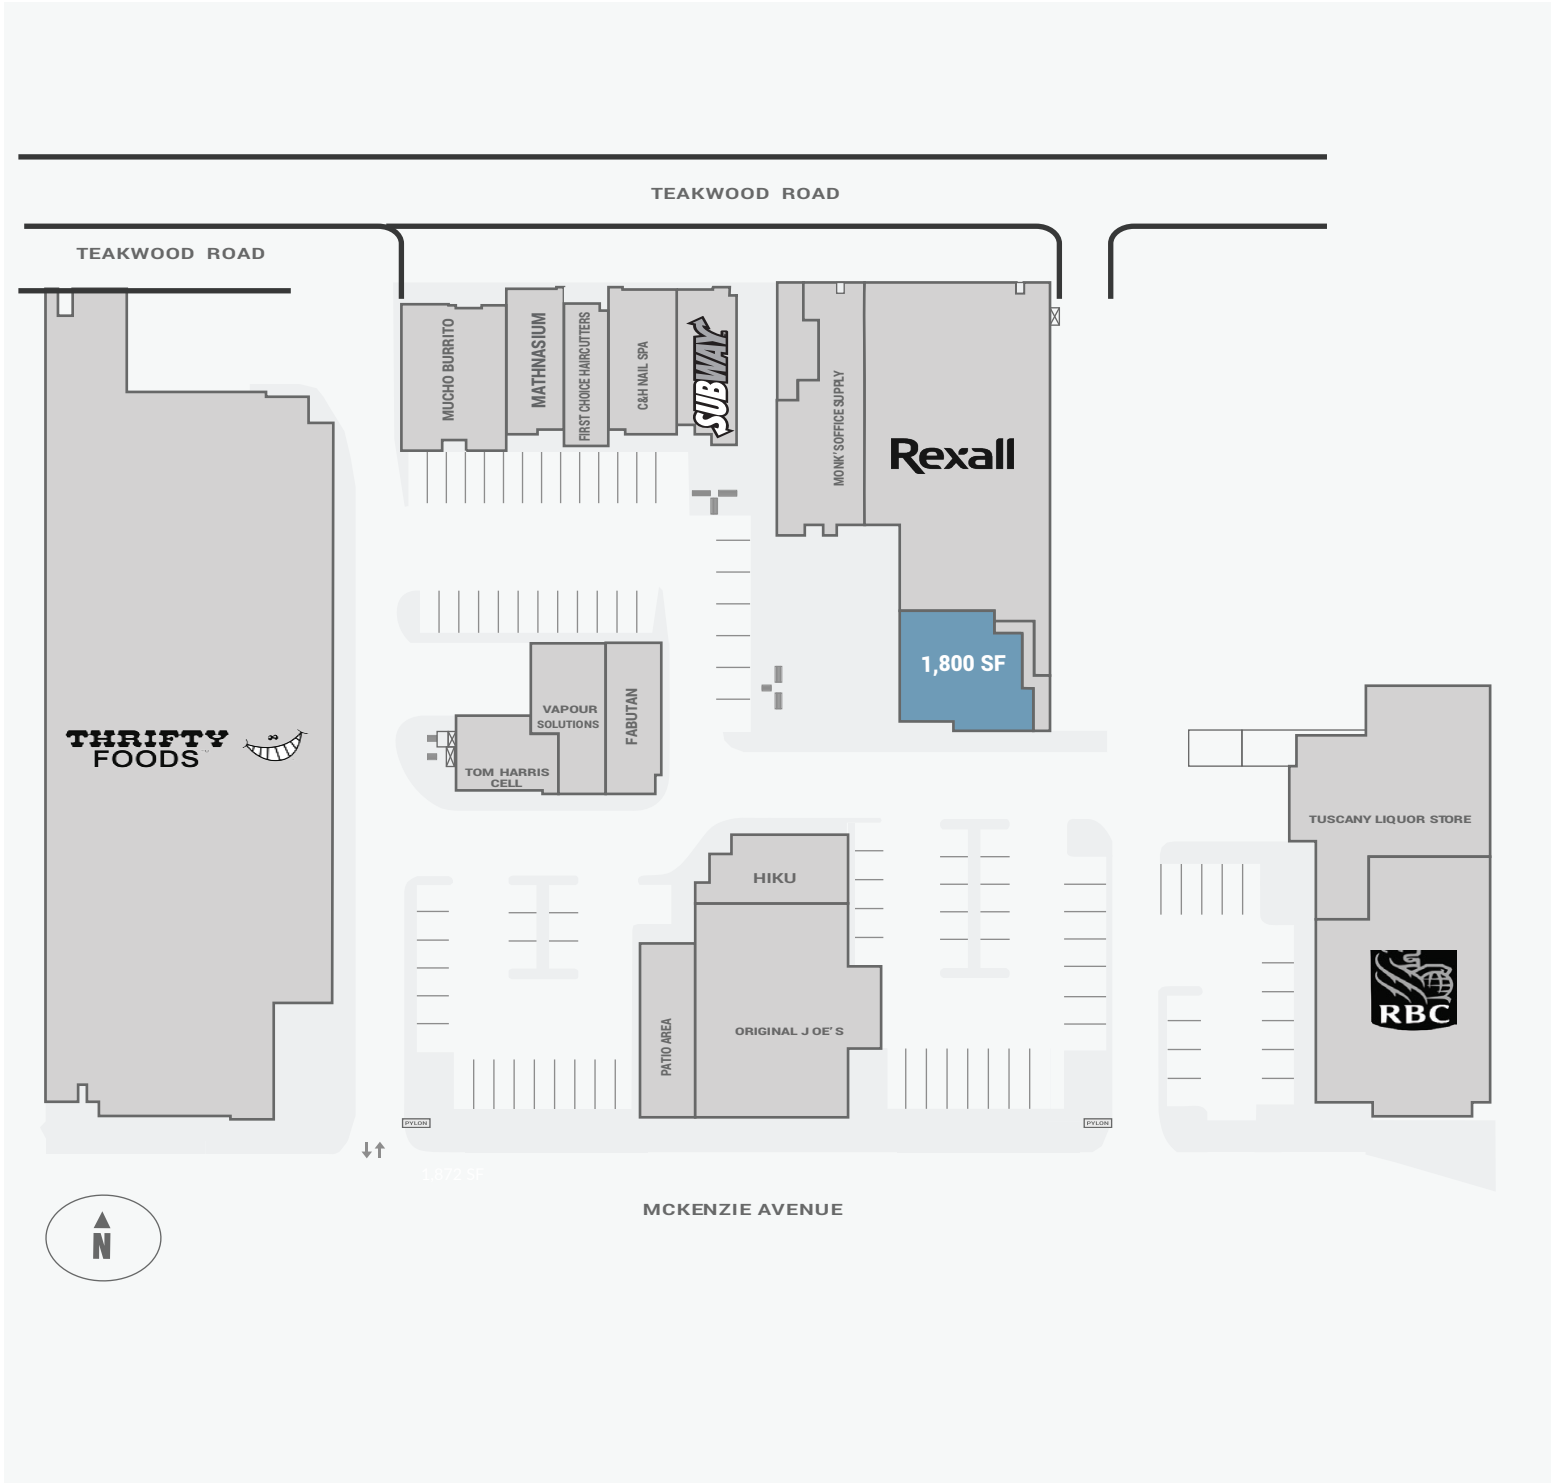

# Tuscany Village Shopping Centre

1626 - 1660 McKenzie Avenue, Victoria, BC

WALK SCORE	TRANSIT SCORE	The sole-purpose of this site plan is to identify the approximate location and size of the buildings. It is intended for use as a reference only and is subject to change at any time at the sole discretion of the owner.	REVISED Jan 2020
81%	54%	Le seul objectif de ce plan de site est d'identifier l'emplacement et les dimensions approximatifs des bâtiments. Il est destiné à être utilisé comme un outil de référence uniquement et est susceptible de changer à tout moment à la seule discrétion du propriétaire.	