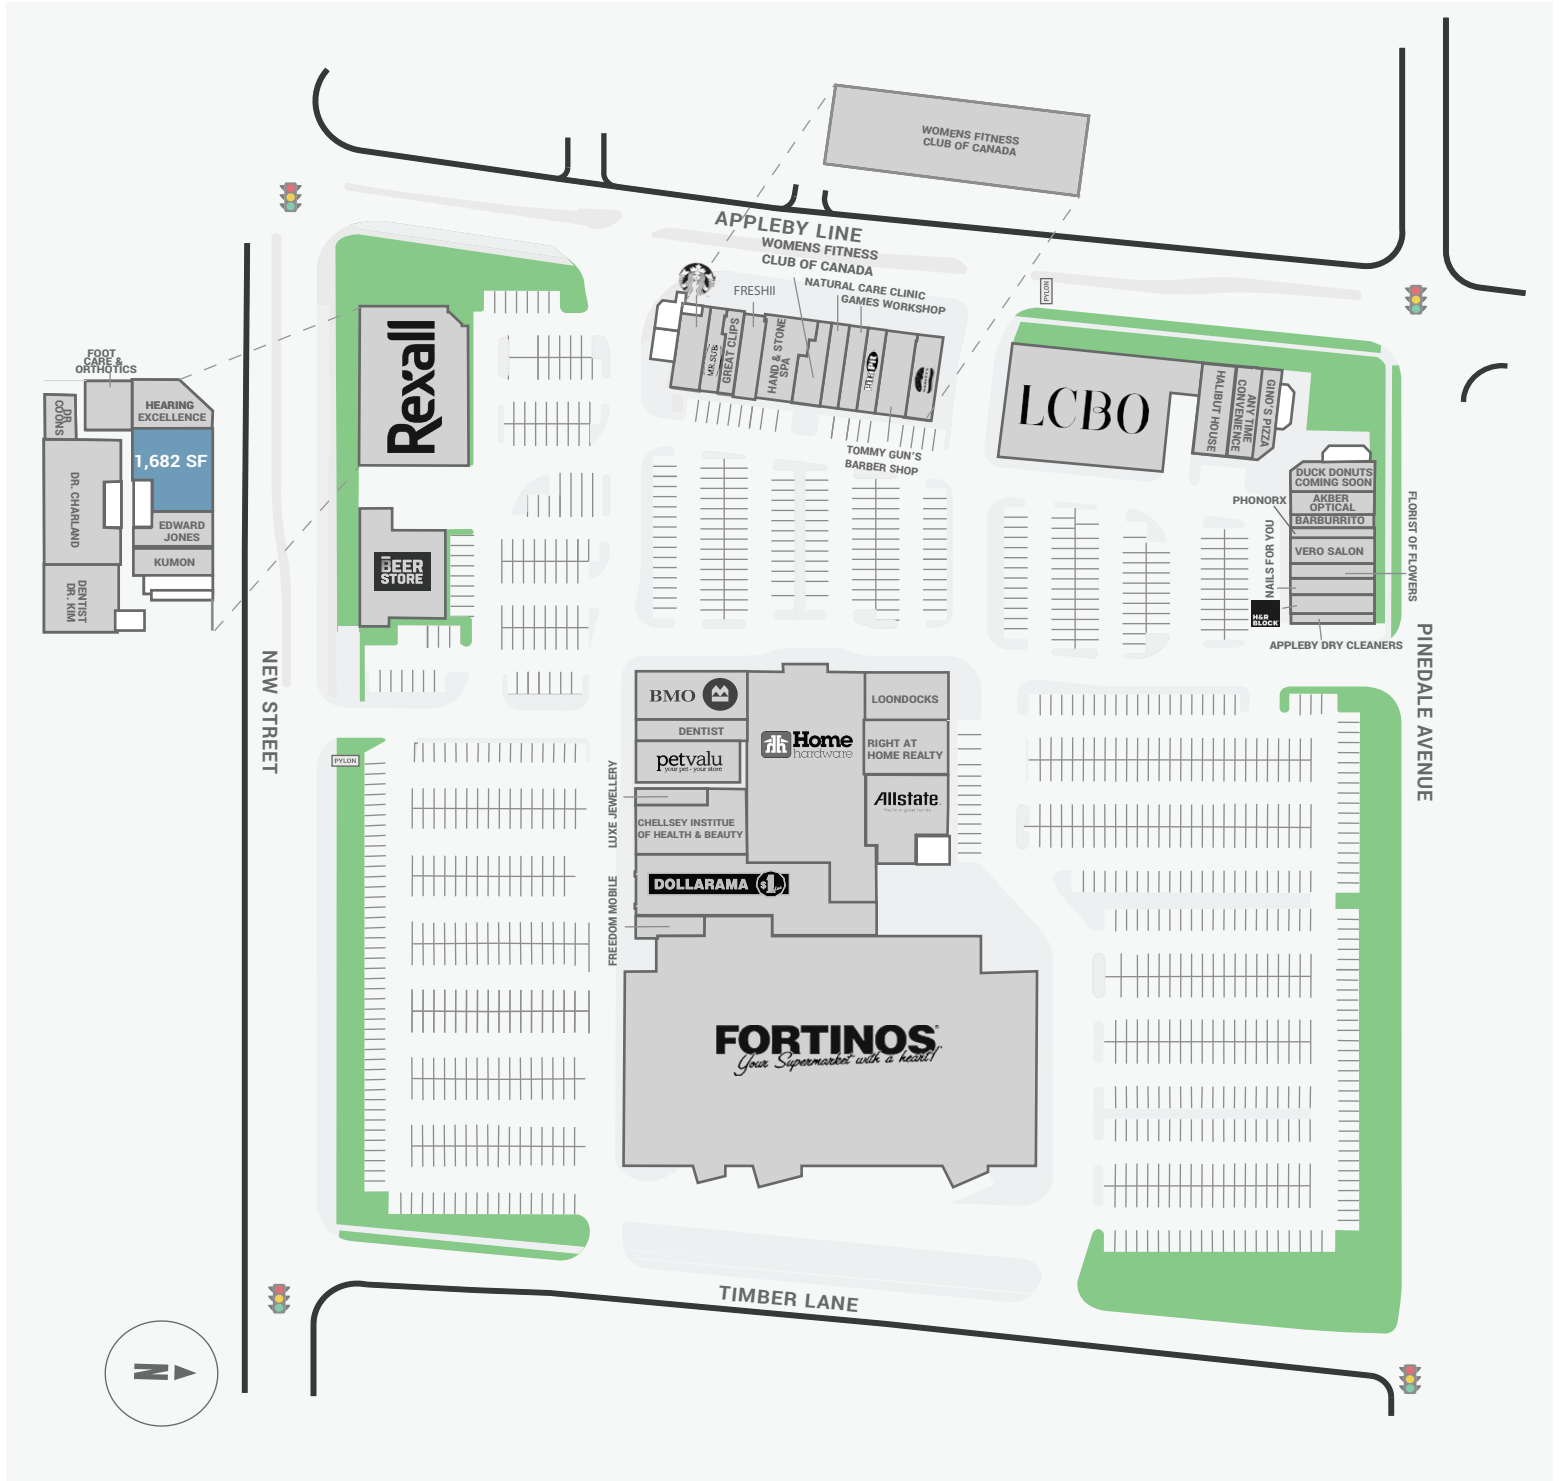

# Appleby Village

5111 New Street, Burlington, ON

WALK SCORE	TRANSIT SCORE	The sole-purpose of this site plan is to identify the approximate location and size of the buildings. It is intended for use as a reference only and is subject to change at any time at the sole discretion of the owner.	
69	-	« Le seul objectif de ce plan de site est d'identifier l'emplacement et les dimensions approximatifs des bâtiments. Il est destiné à être utilisé comme un outil de référence uniquement et est susceptible de changer à tout moment à la seule discrétion du propriétaire. »	REVISED MAY 2021