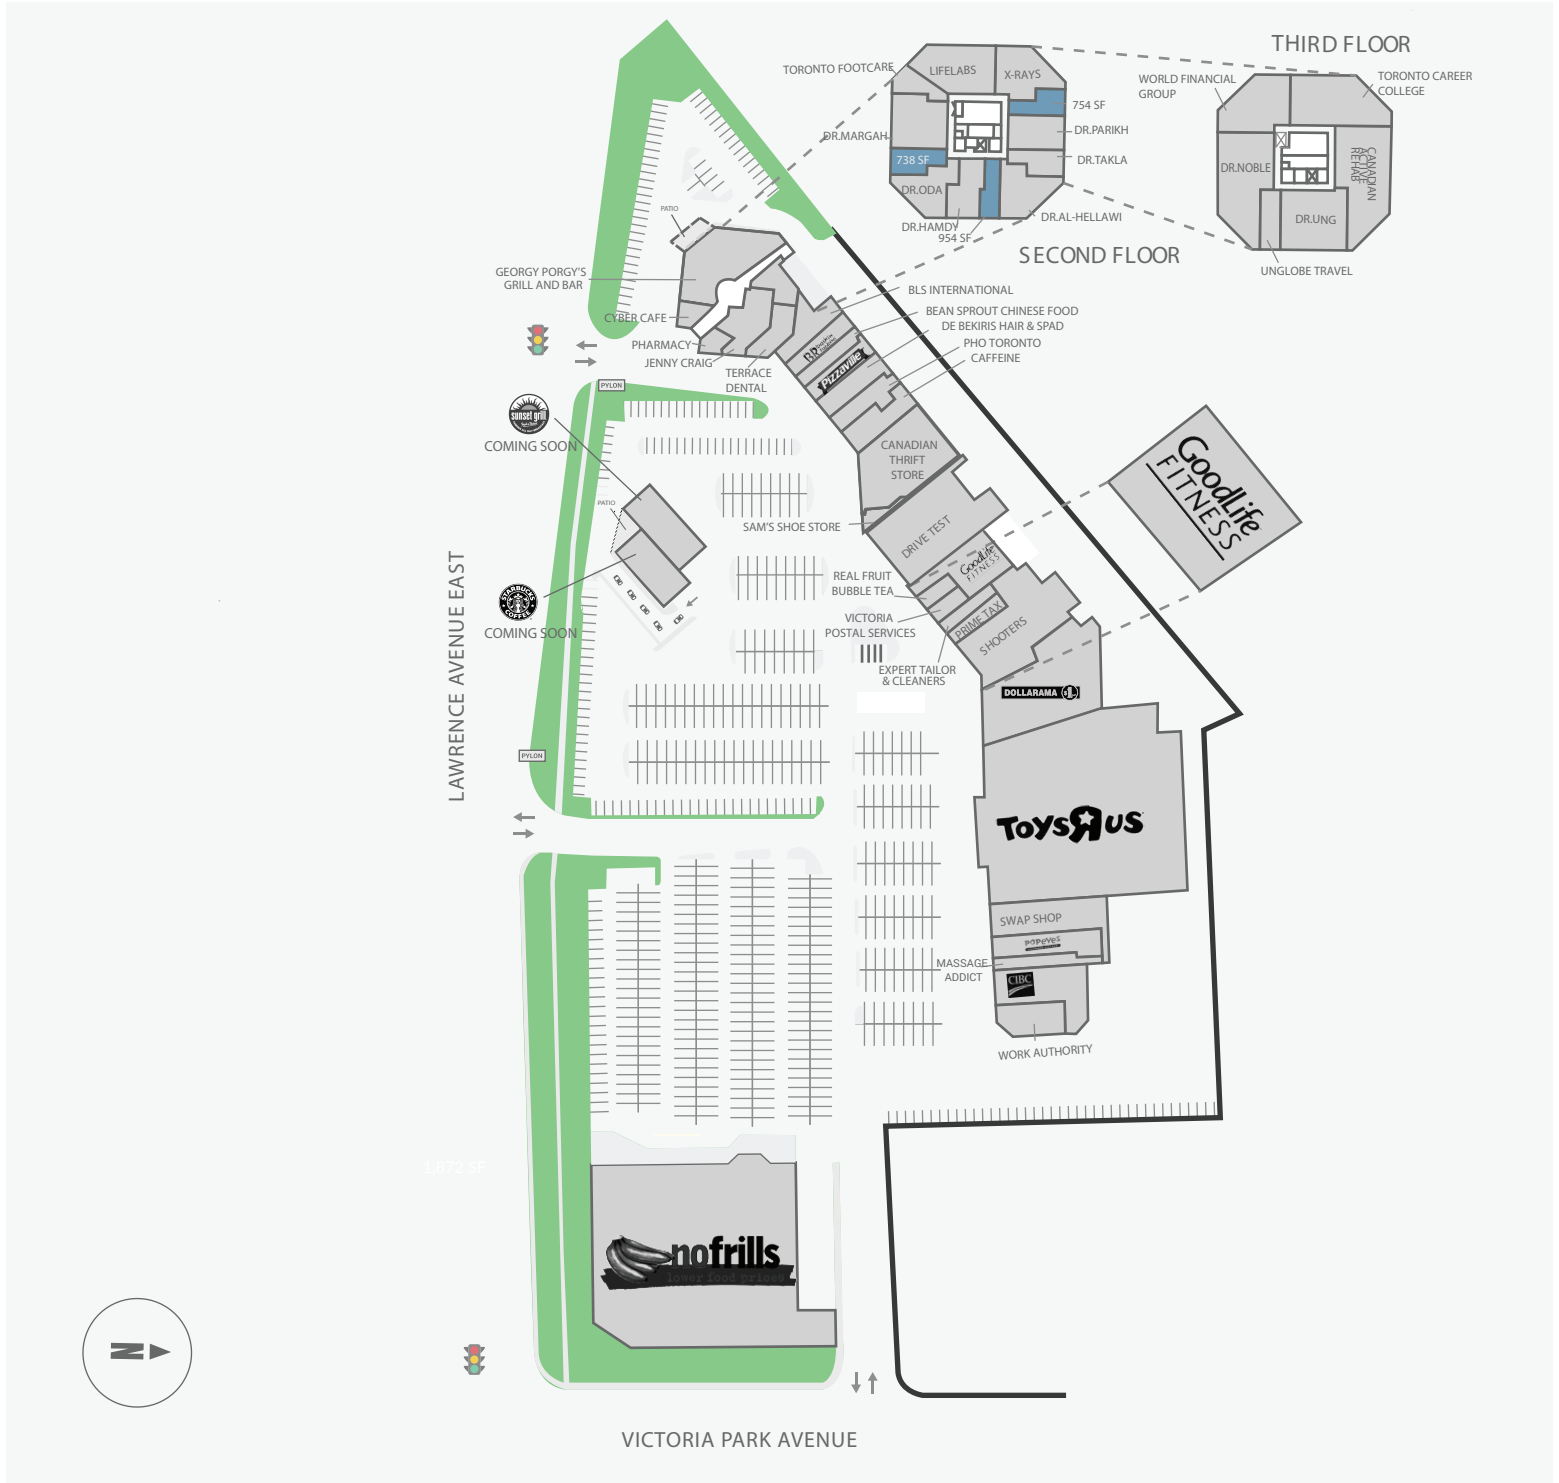

# Victoria Terrace

1448 & 1450 Lawrence Avenue East, Toronto, ON

WALK SCORE	TRANSIT SCORE	The sole-purpose of this site plan is to identify the approximate location and size of the buildings. It is intended for use as a reference only and is subject to change at any time at the sole discretion of the owner.	REVISED JUN 2020
83%	64%	« Le seul objectif de ce plan de site est d'identifier l'emplacement et les dimensions approximatifs des bâtiments. Il est destiné à être utilisé comme un outil de référence uniquement et est susceptible de changer à tout moment à la seule discrétion du propriétaire. »	