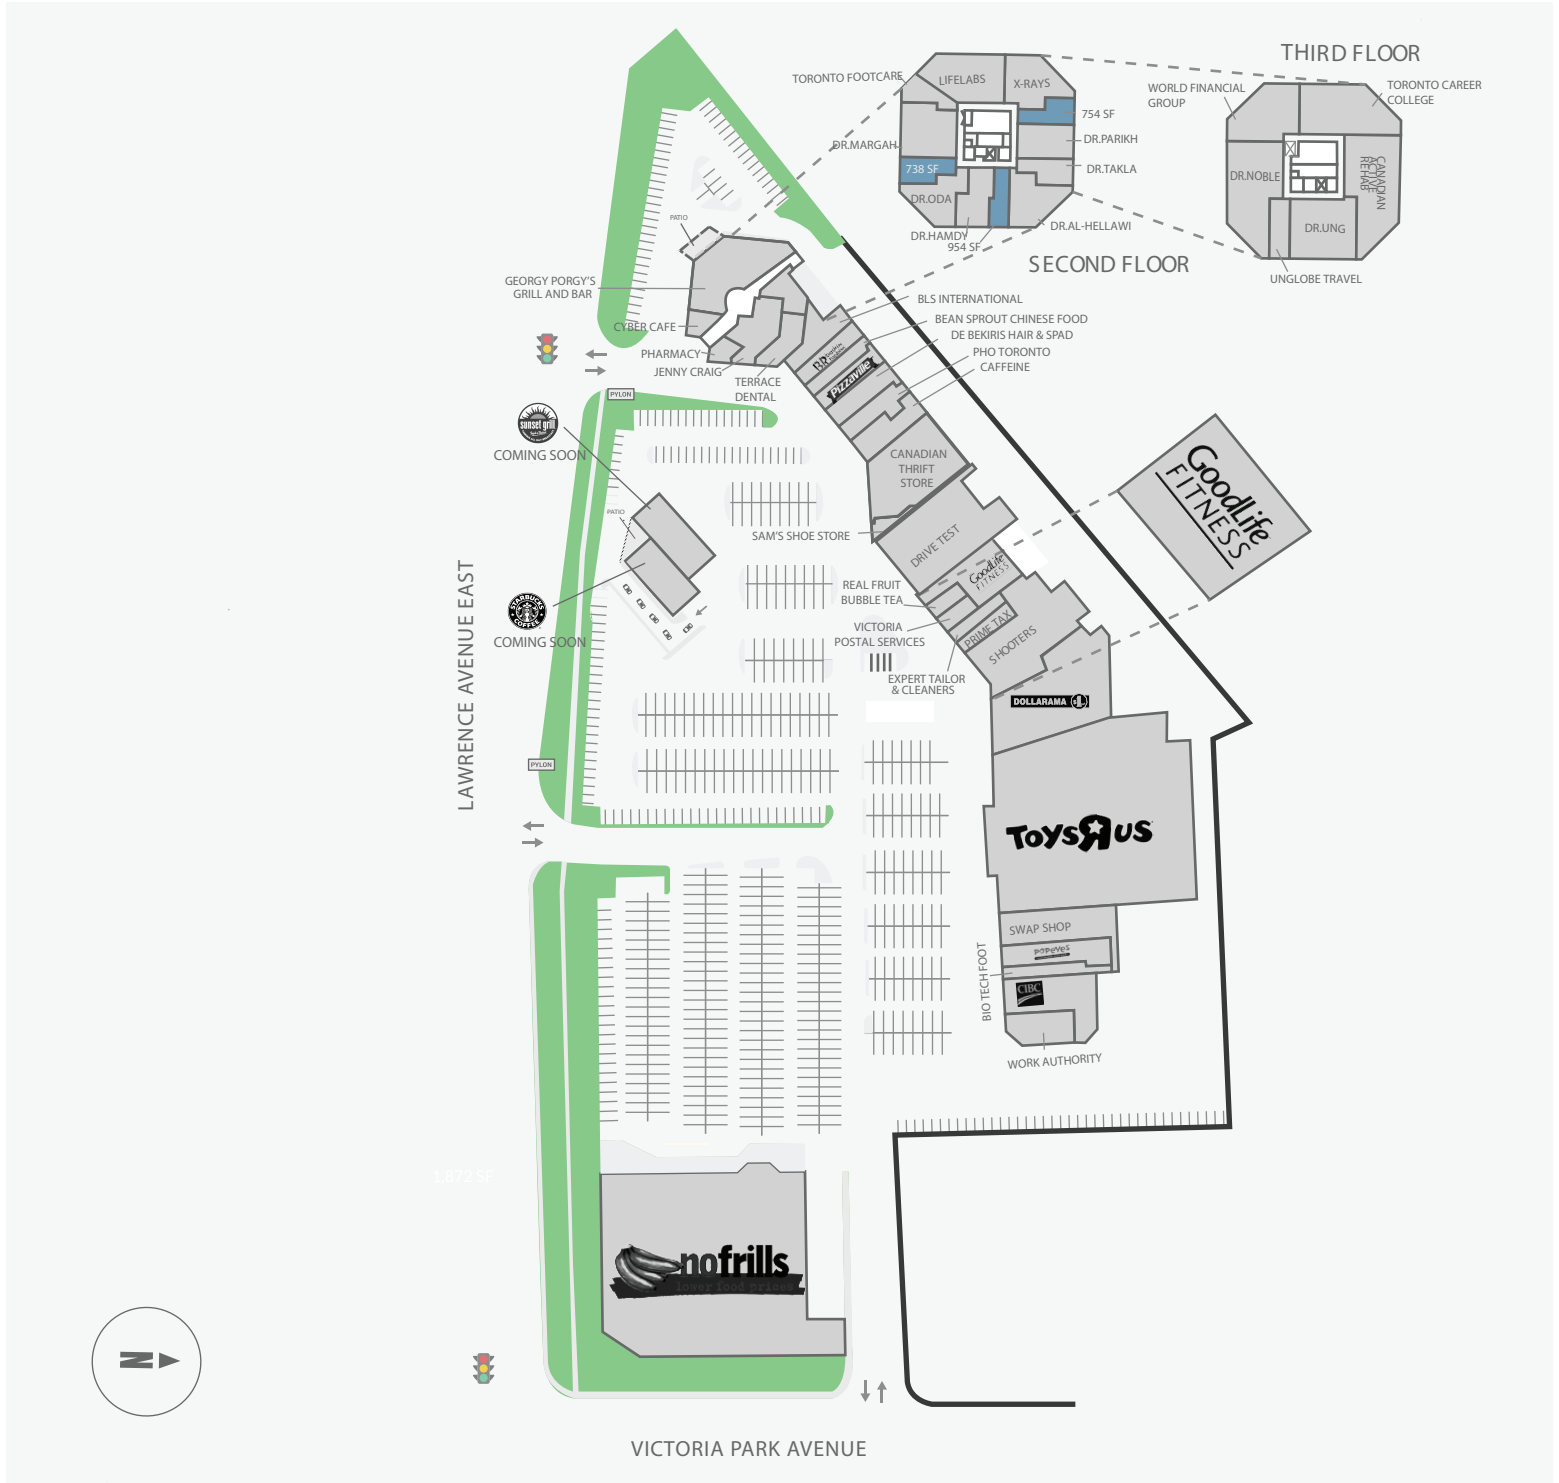

# Victoria Terrace

1448 & 1450 Lawrence Avenue East, Toronto, ON

WALK SCORE	TRANSIT SCORE	The sole-purpose of this site plan is to identify the approximate location and size of the buildings. It is intended for use as a reference only and is subject to change at any time at the sole discretion of the owner.	
83%	64%	Le présent plan de situation a pour seul but de présenter l'emplacement et les dimensions approximatifs des immeubles. Il est destiné exclusivement à servir de référence et peut être modifié à tout moment à la seule appréciation du propriétaire.	REVISED NOV 2019