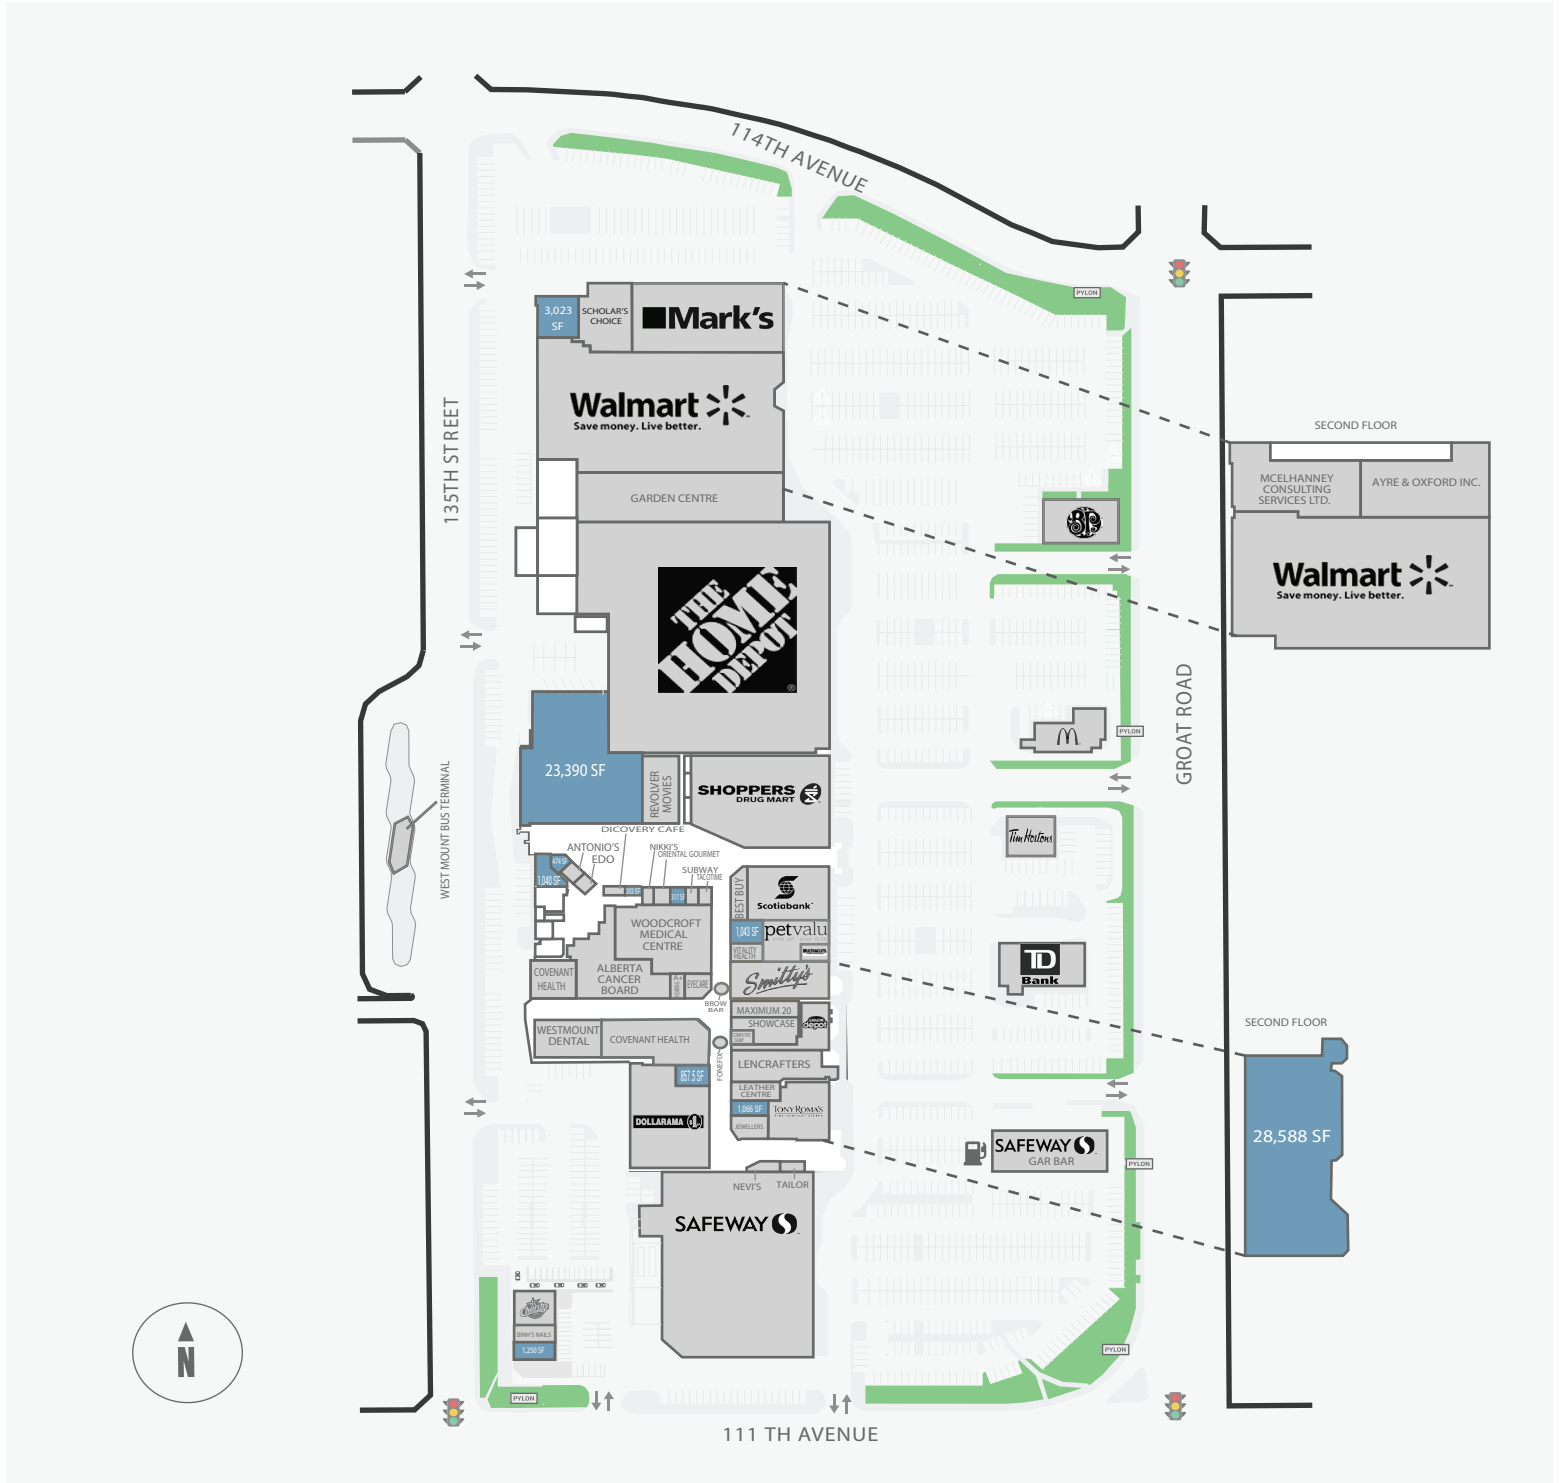

Westmount Shopping Centre

Groat Rd & 111th Avenue North West, Edmonton, AB

WALK SCORE	TRANSIT SCORE	The sole-purpose of this site plan is to identify the approximate location and size of the buildings. It is intended for use as a reference only and is subject to change at any time at the sole discretion of the owner.	
80%	56%	Le seul objectif de ce plan de site est d'identifier l'emplacement et les dimensions approximatifs des bâtiments. Il est destiné à être utilisé comme un outil de référence uniquement et est susceptible de changer à tout moment à la seule discrétion du propriétaire.	REVISED MAR 2020