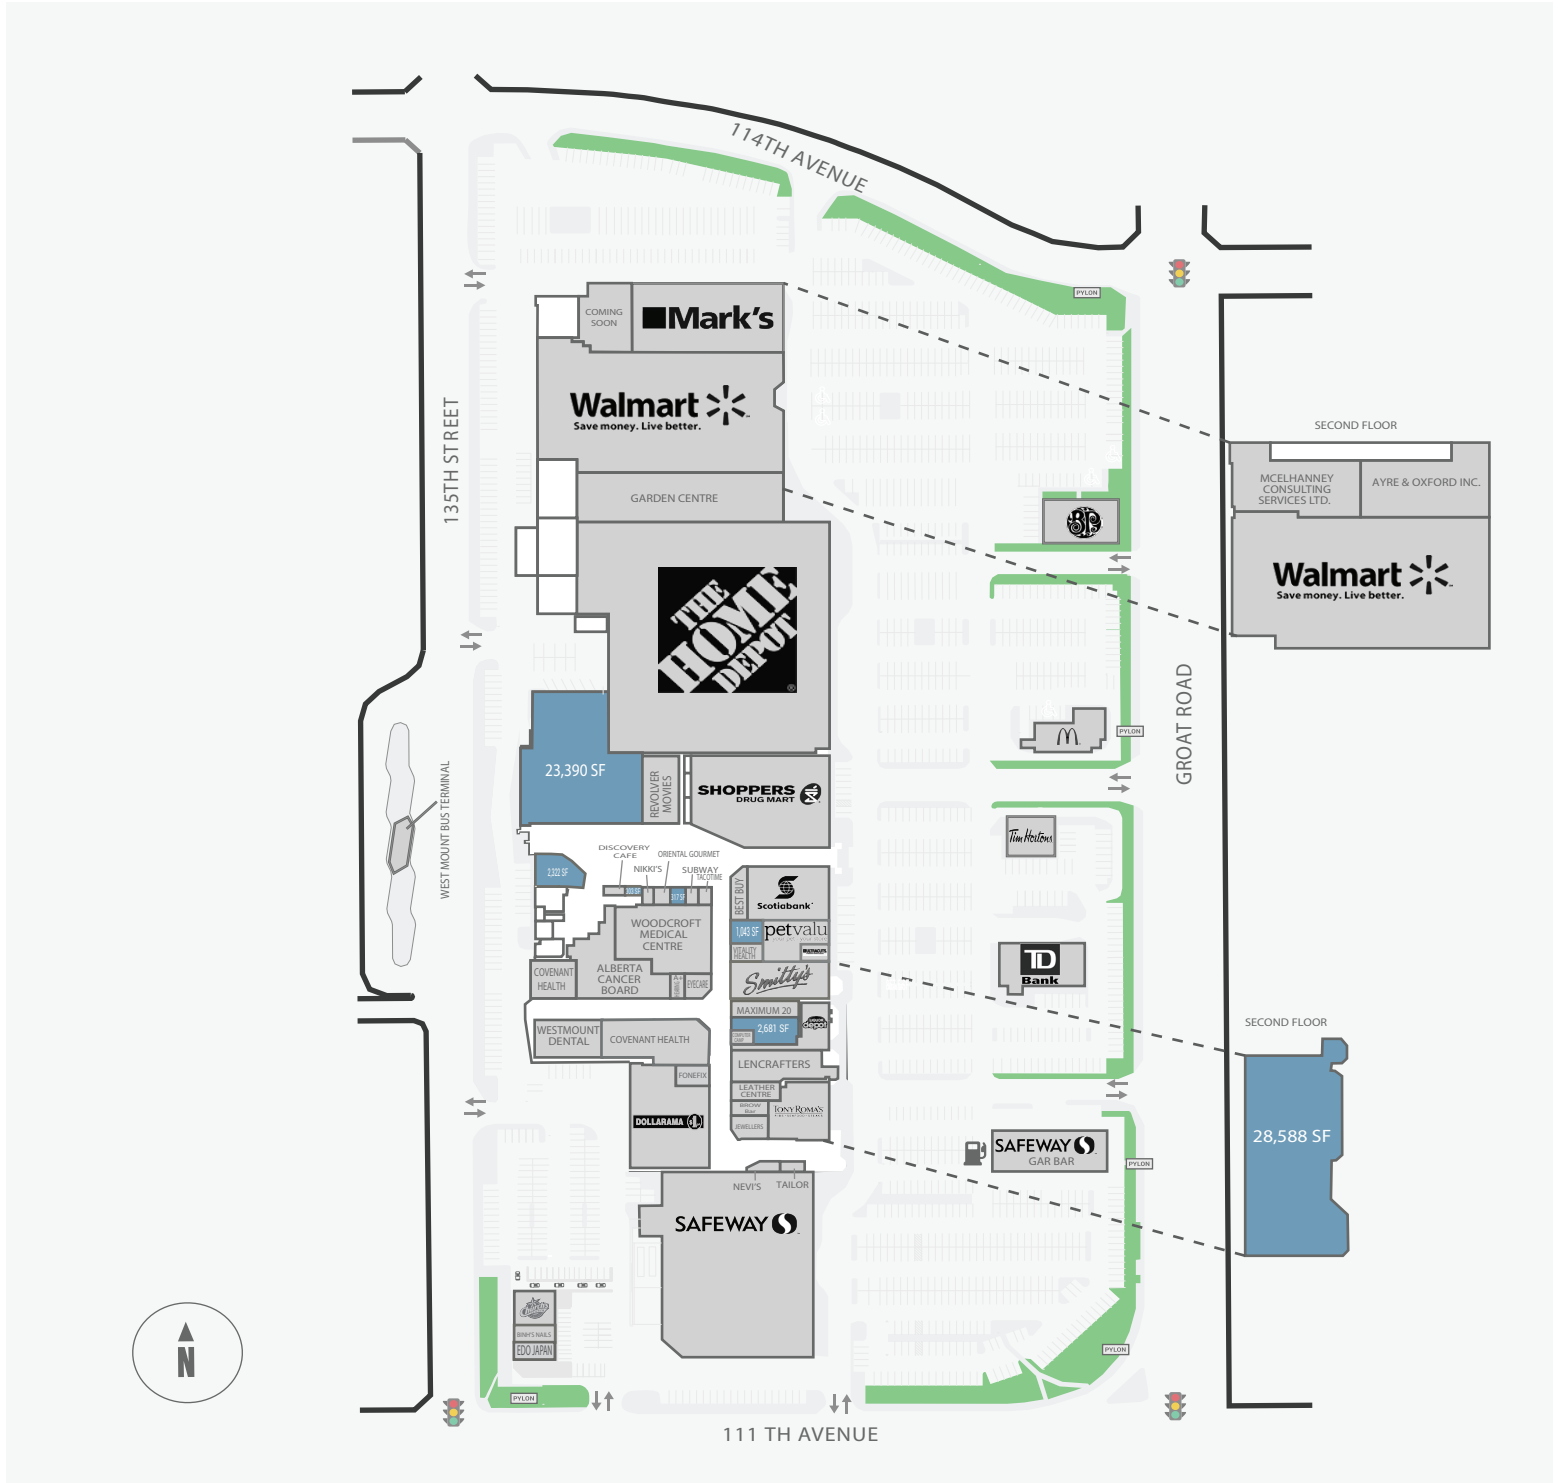

Westmount Shopping Centre

Groat Rd & 111th Avenue North West, Edmonton, AB

WALK SCORE	TRANSIT SCORE	The sole-purpose of this site plan is to identify the approximate location and size of the buildings. It is intended for use as a reference only and is subject to change at any time at the sole discretion of the owner.	
80	-	Le seul objectif de ce plan de site est d'identifier l'emplacement et les dimensions approximatifs des bâtiments. Il est destiné à être utilisé comme un outil de référence uniquement et est susceptible de changer à tout moment à la seule discrétion du propriétaire.	REVISED MAY 2021