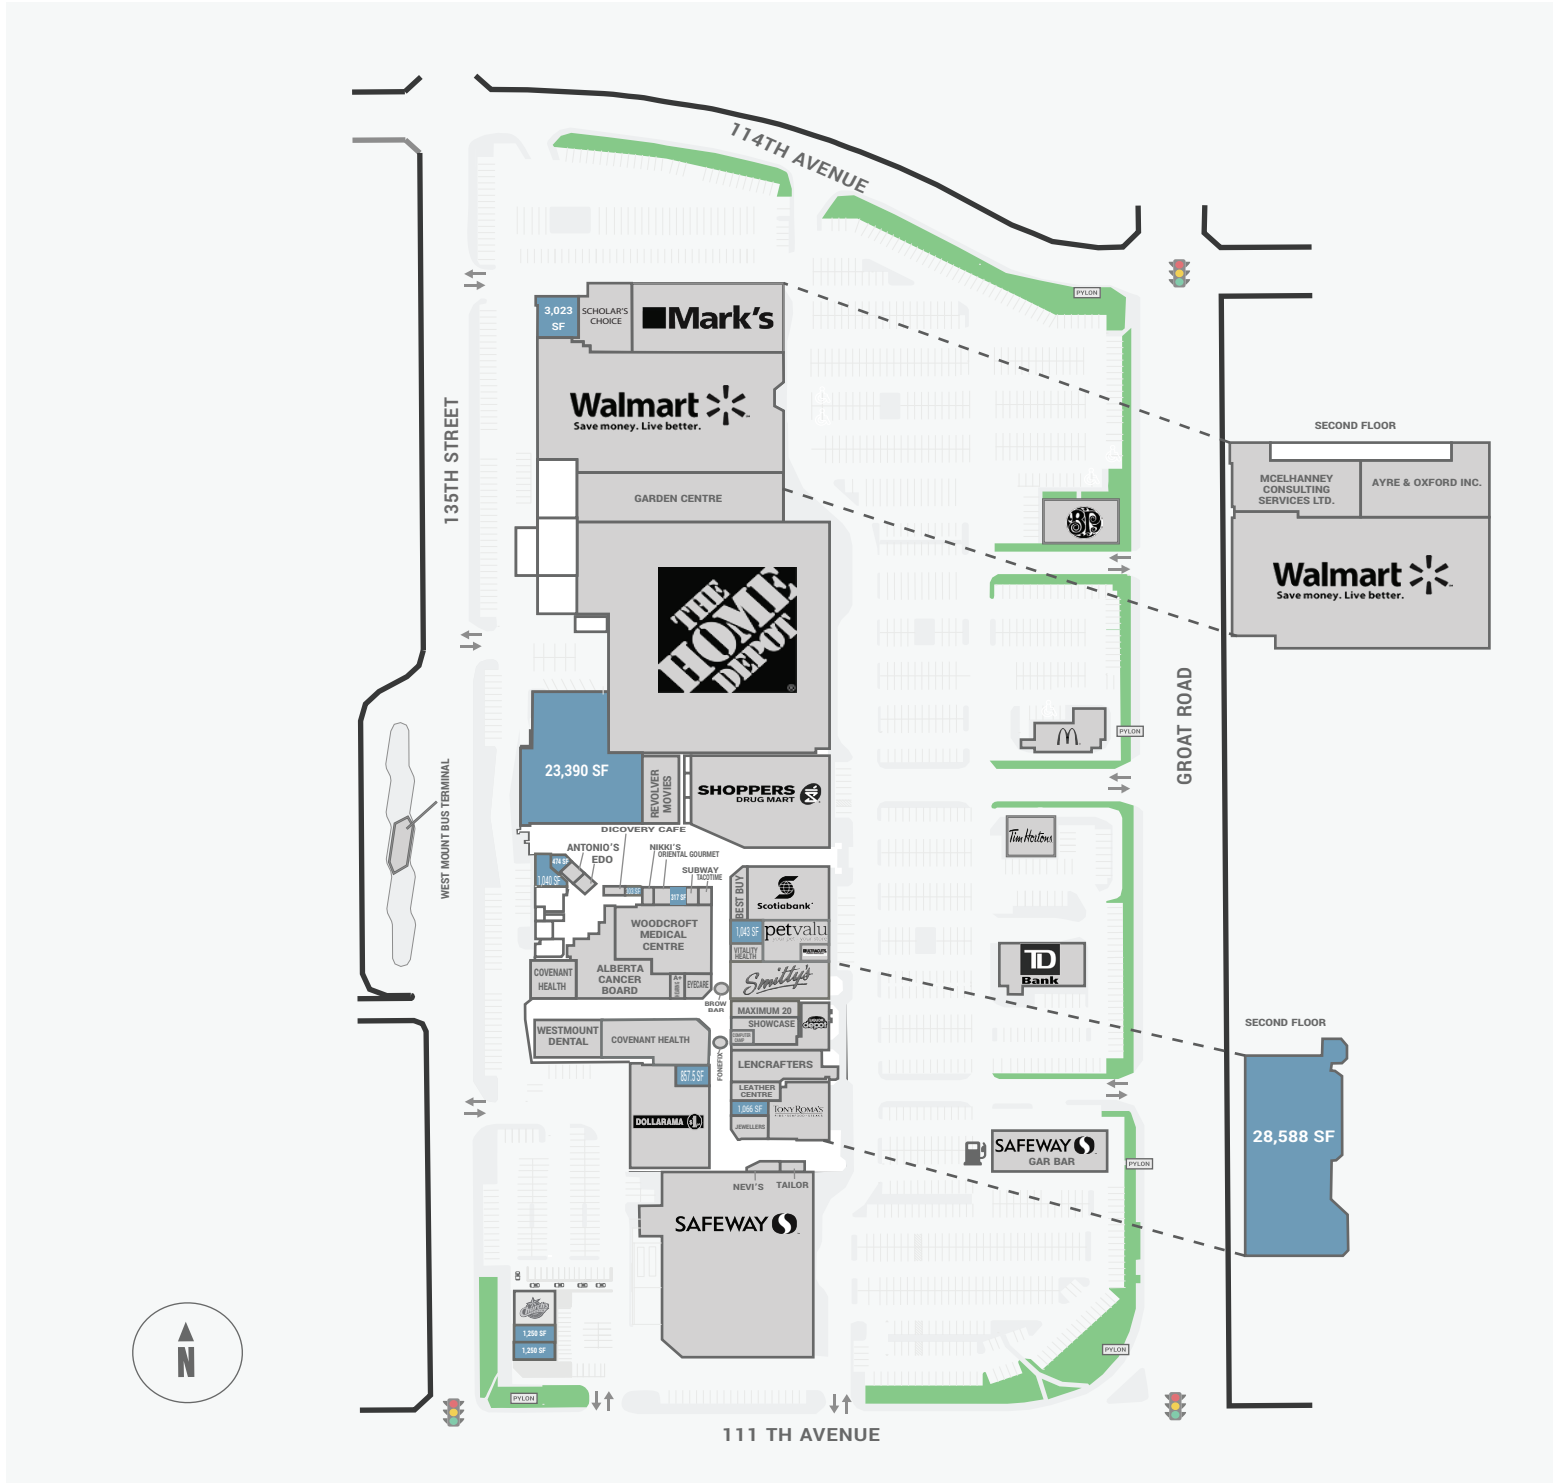

Westmount Shopping Centre

Groat Rd & 111th Avenue North West, Edmonton, AB

WALK SCORE	TRANSIT SCORE	The sole-purpose of this site plan is to identify the approximate location and size of the buildings. It is intended for use as a reference only and is subject to change at any time at the sole discretion of the owner.	REVISED SEP 2019
80%	56%	Le présent plan de situation a pour seul but de présenter l'emplacement et les dimensions approximatifs des immeubles. Il est destiné exclusivement à servir de référence et peut être modifié à tout moment à la seule appréciation du propriétaire.	