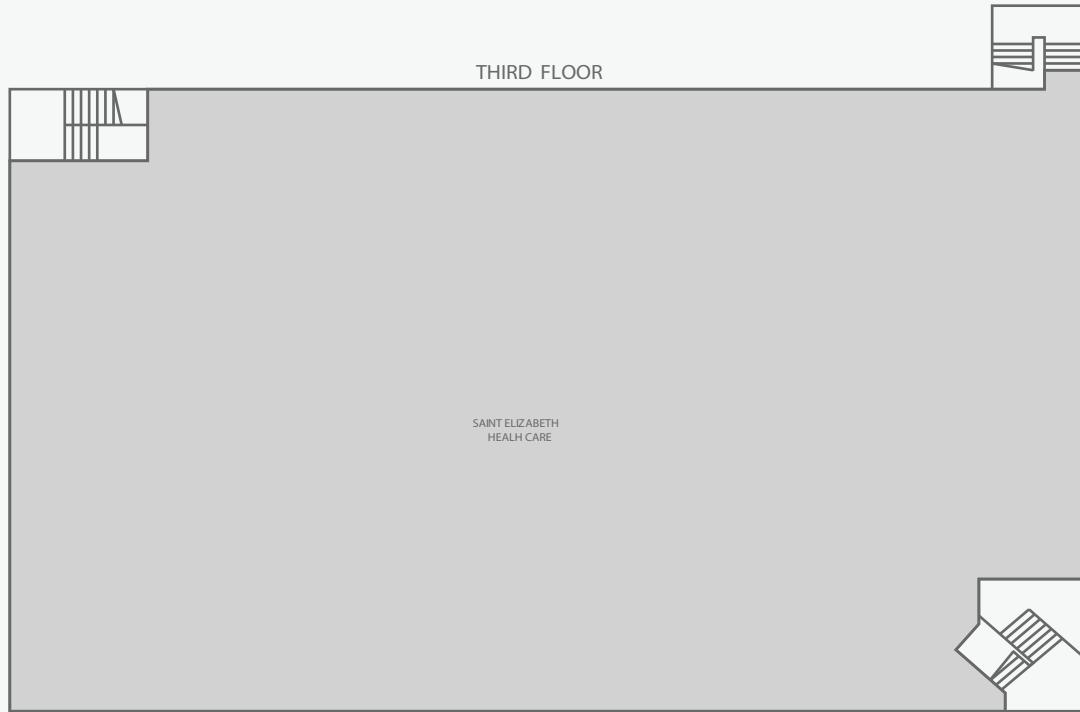

Whitby Mall

1615 Dundas Street East, Whitby, ON

The sole-purpose of this site plan is to identify the approximate location and size of the buildings. It is intended for use as a reference only and is subject to change at any time at the sole discretion of the owner.

Le présent plan de situation a pour seul but de présenter l'emplacement et les dimensions approximatifs des immeubles. Il est destiné exclusivement à servir de référence et peut être modifié à tout moment à la seule appréciation du propriétaire.

REVISED
OCT 2019