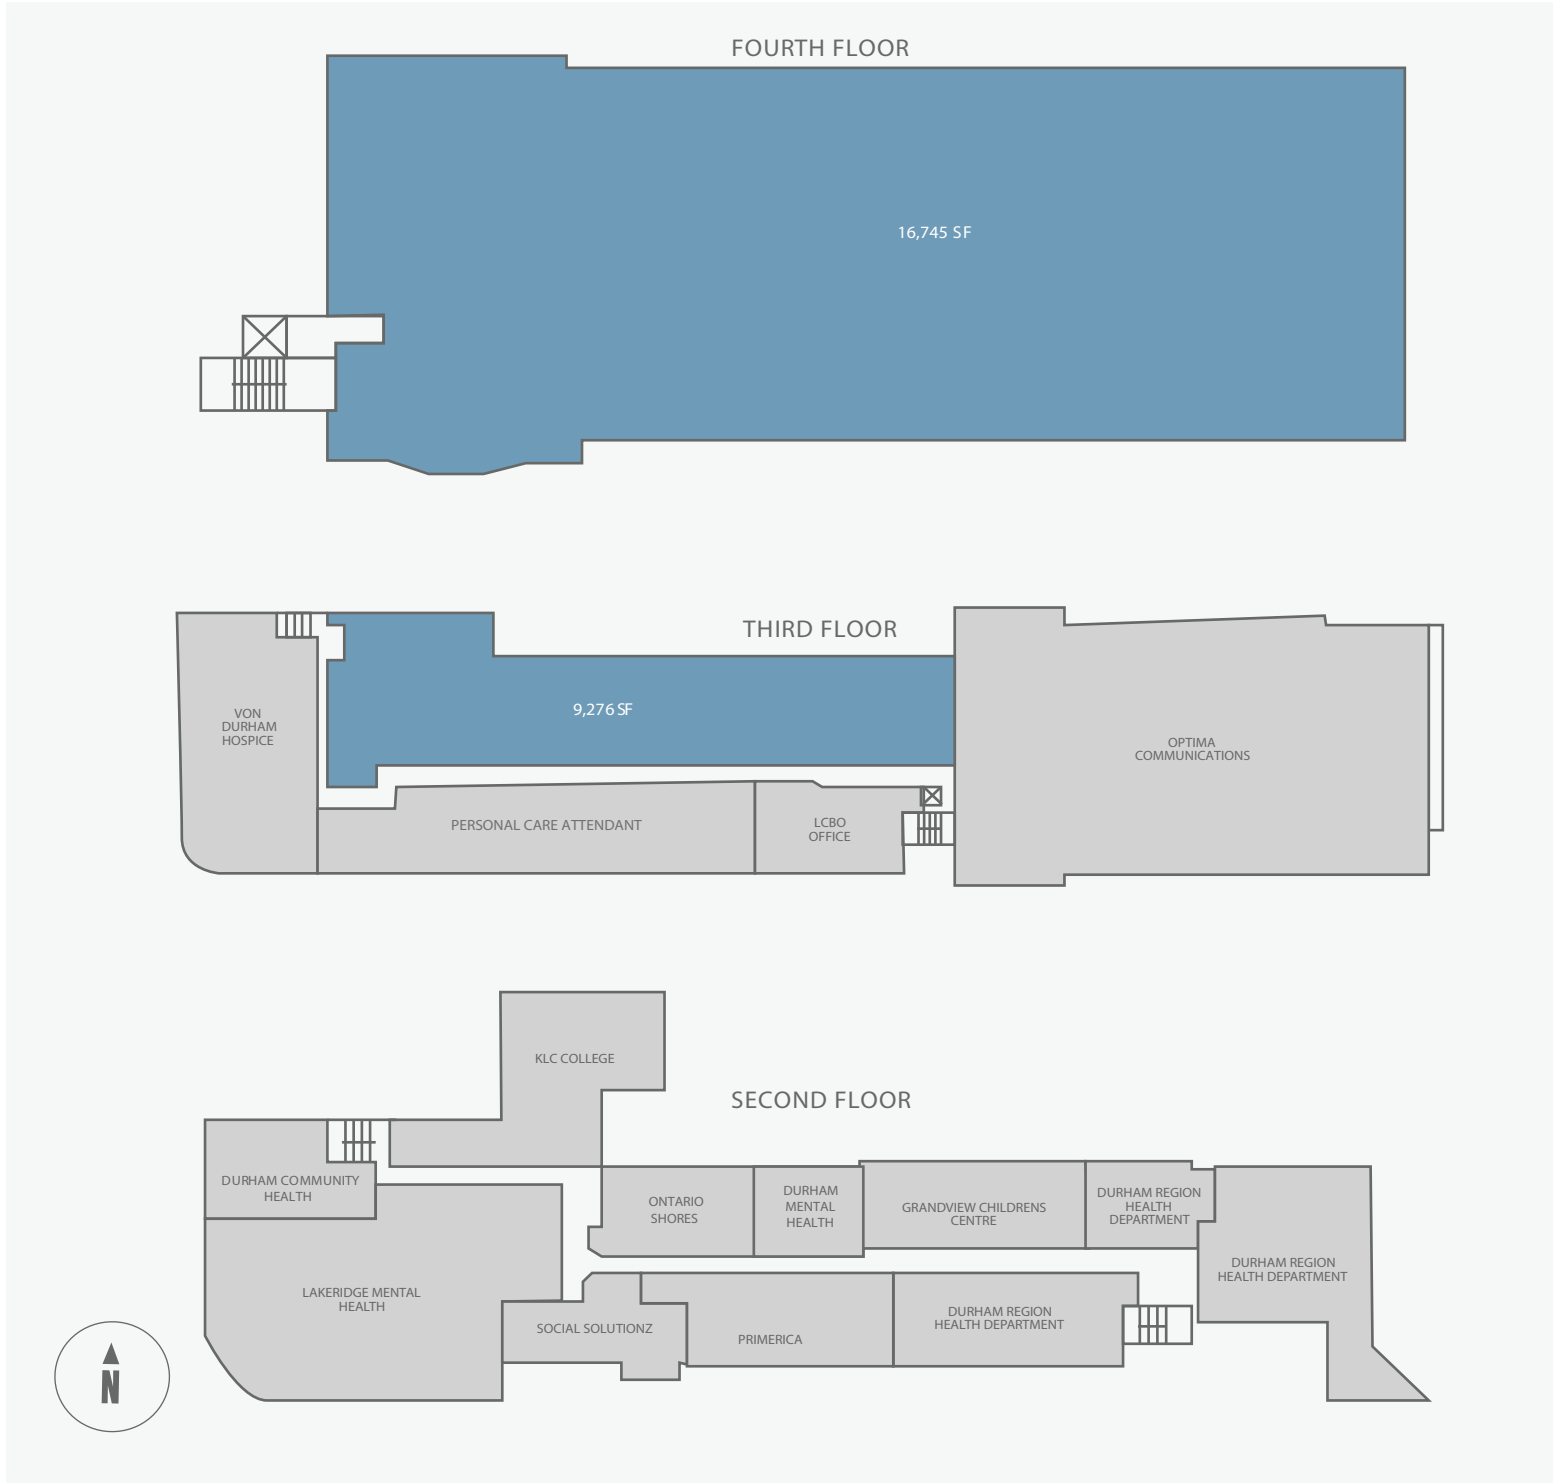

Whitby Mall

1615 Dundas Street East, Whitby, ON

The sole-purpose of this site plan is to identify the approximate location and size of the buildings. It is intended for use as a reference only and is subject to change at any time at the sole discretion of the owner.

Le présent plan de situation a pour seul but de présenter l'emplacement et les dimensions approximatifs des immeubles. Il est destiné exclusivement à servir de référence et peut être modifié à tout moment à la seule appréciation du propriétaire.

REVISED
OCT 2019