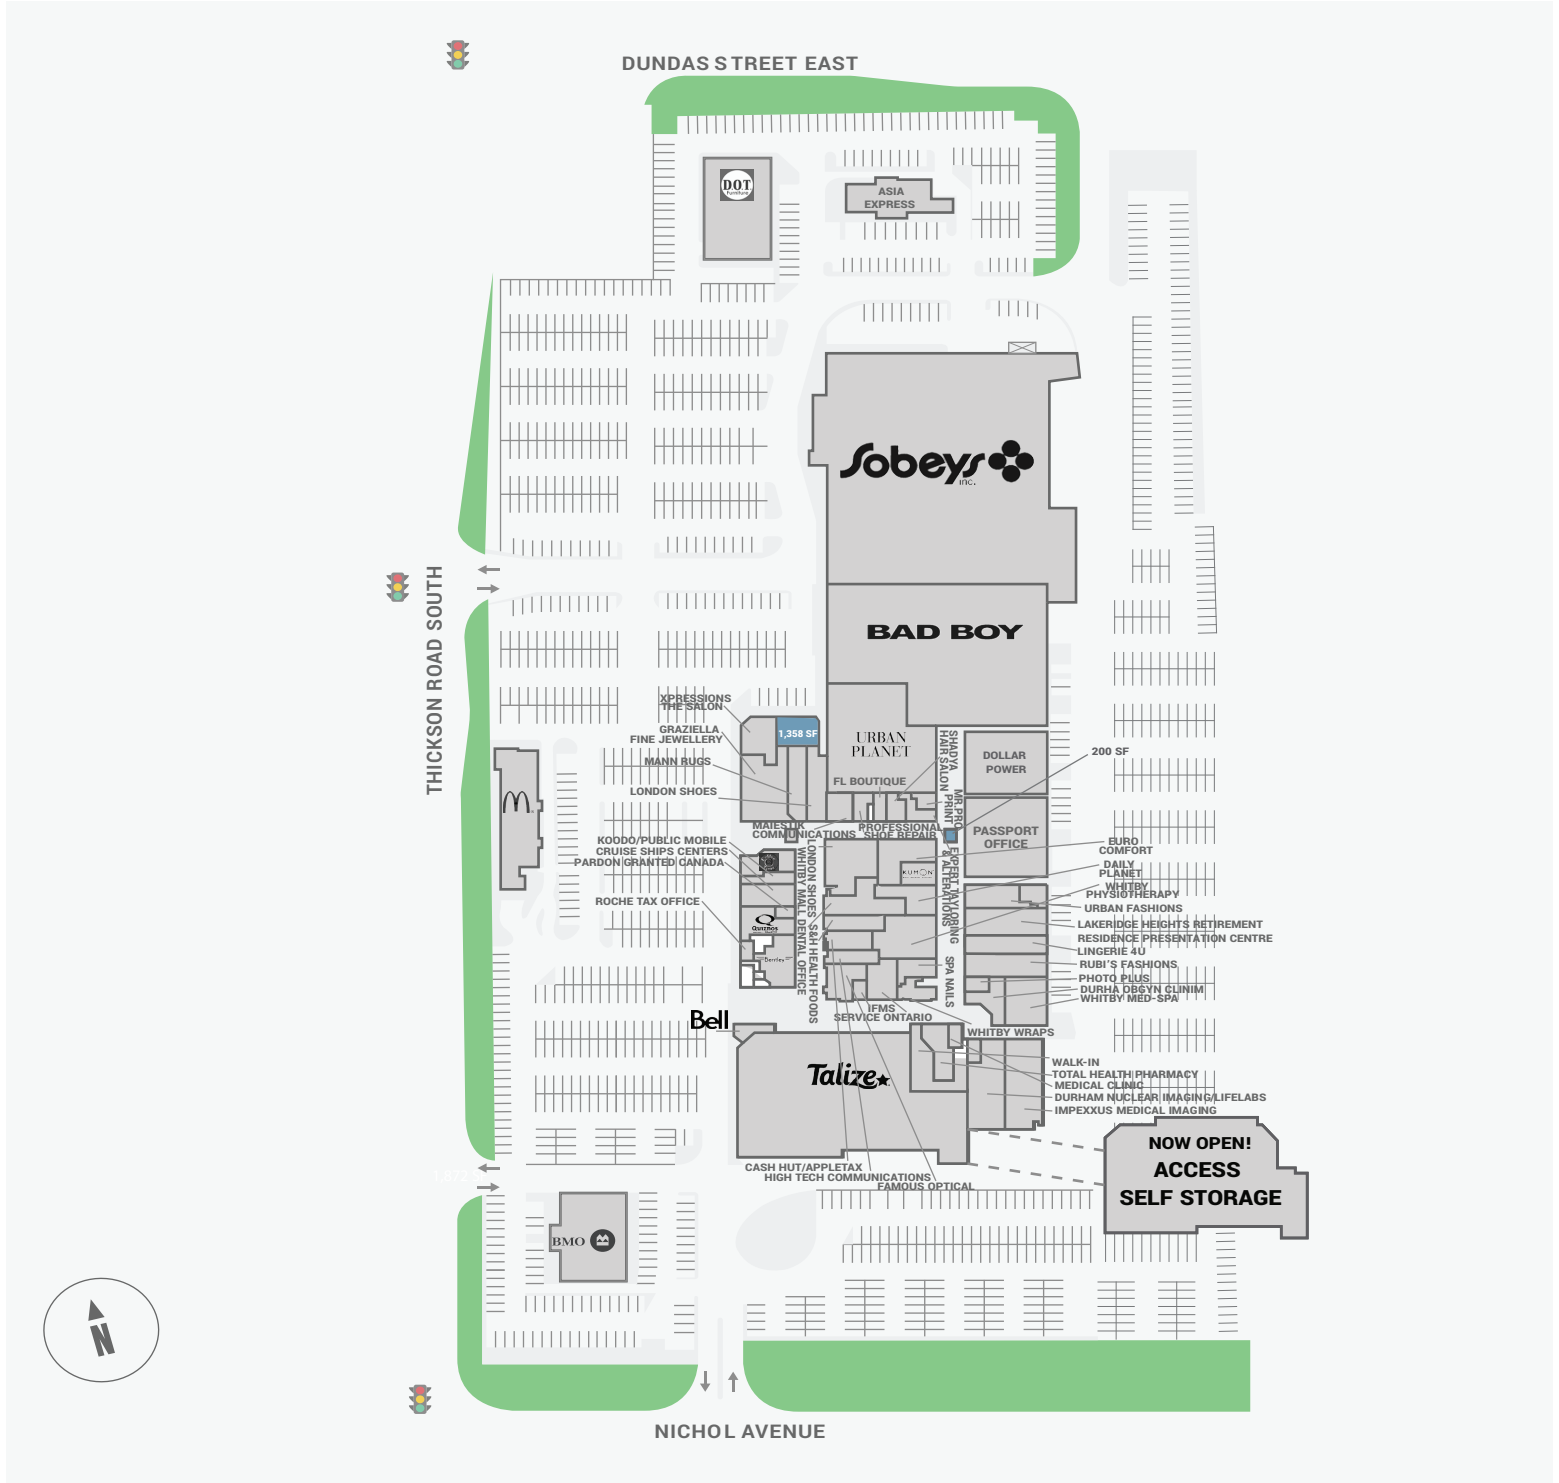

Whitby Mall

1615 Dundas Street East, Whitby, ON

WALK SCORE	TRANSIT SCORE	The sole-purpose of this site plan is to identify the approximate location and size of the buildings. It is intended for use as a reference only and is subject to change at any time at the sole discretion of the owner.	REVISED JAN 2020
65%	47%	Le présent plan de situation a pour seul but de présenter l'emplacement et les dimensions approximatifs des immeubles. Il est destiné exclusivement à servir de référence et peut être modifié à tout moment à la seule appréciation du propriétaire.	

Whitby Mall

1615 Dundas Street East, Whitby, ON

The sole-purpose of this site plan is to identify the approximate location and size of the buildings. It is intended for use as a reference only and is subject to change at any time at the sole discretion of the owner.

Le présent plan de situation a pour seul but de présenter l'emplacement et les dimensions approximatifs des immeubles. Il est destiné exclusivement à servir de référence et peut être modifié à tout moment à la seule appréciation du propriétaire.

REVISED
OCT 2019

Whitby Mall

1615 Dundas Street East, Whitby, ON

The sole-purpose of this site plan is to identify the approximate location and size of the buildings. It is intended for use as a reference only and is subject to change at any time at the sole discretion of the owner.