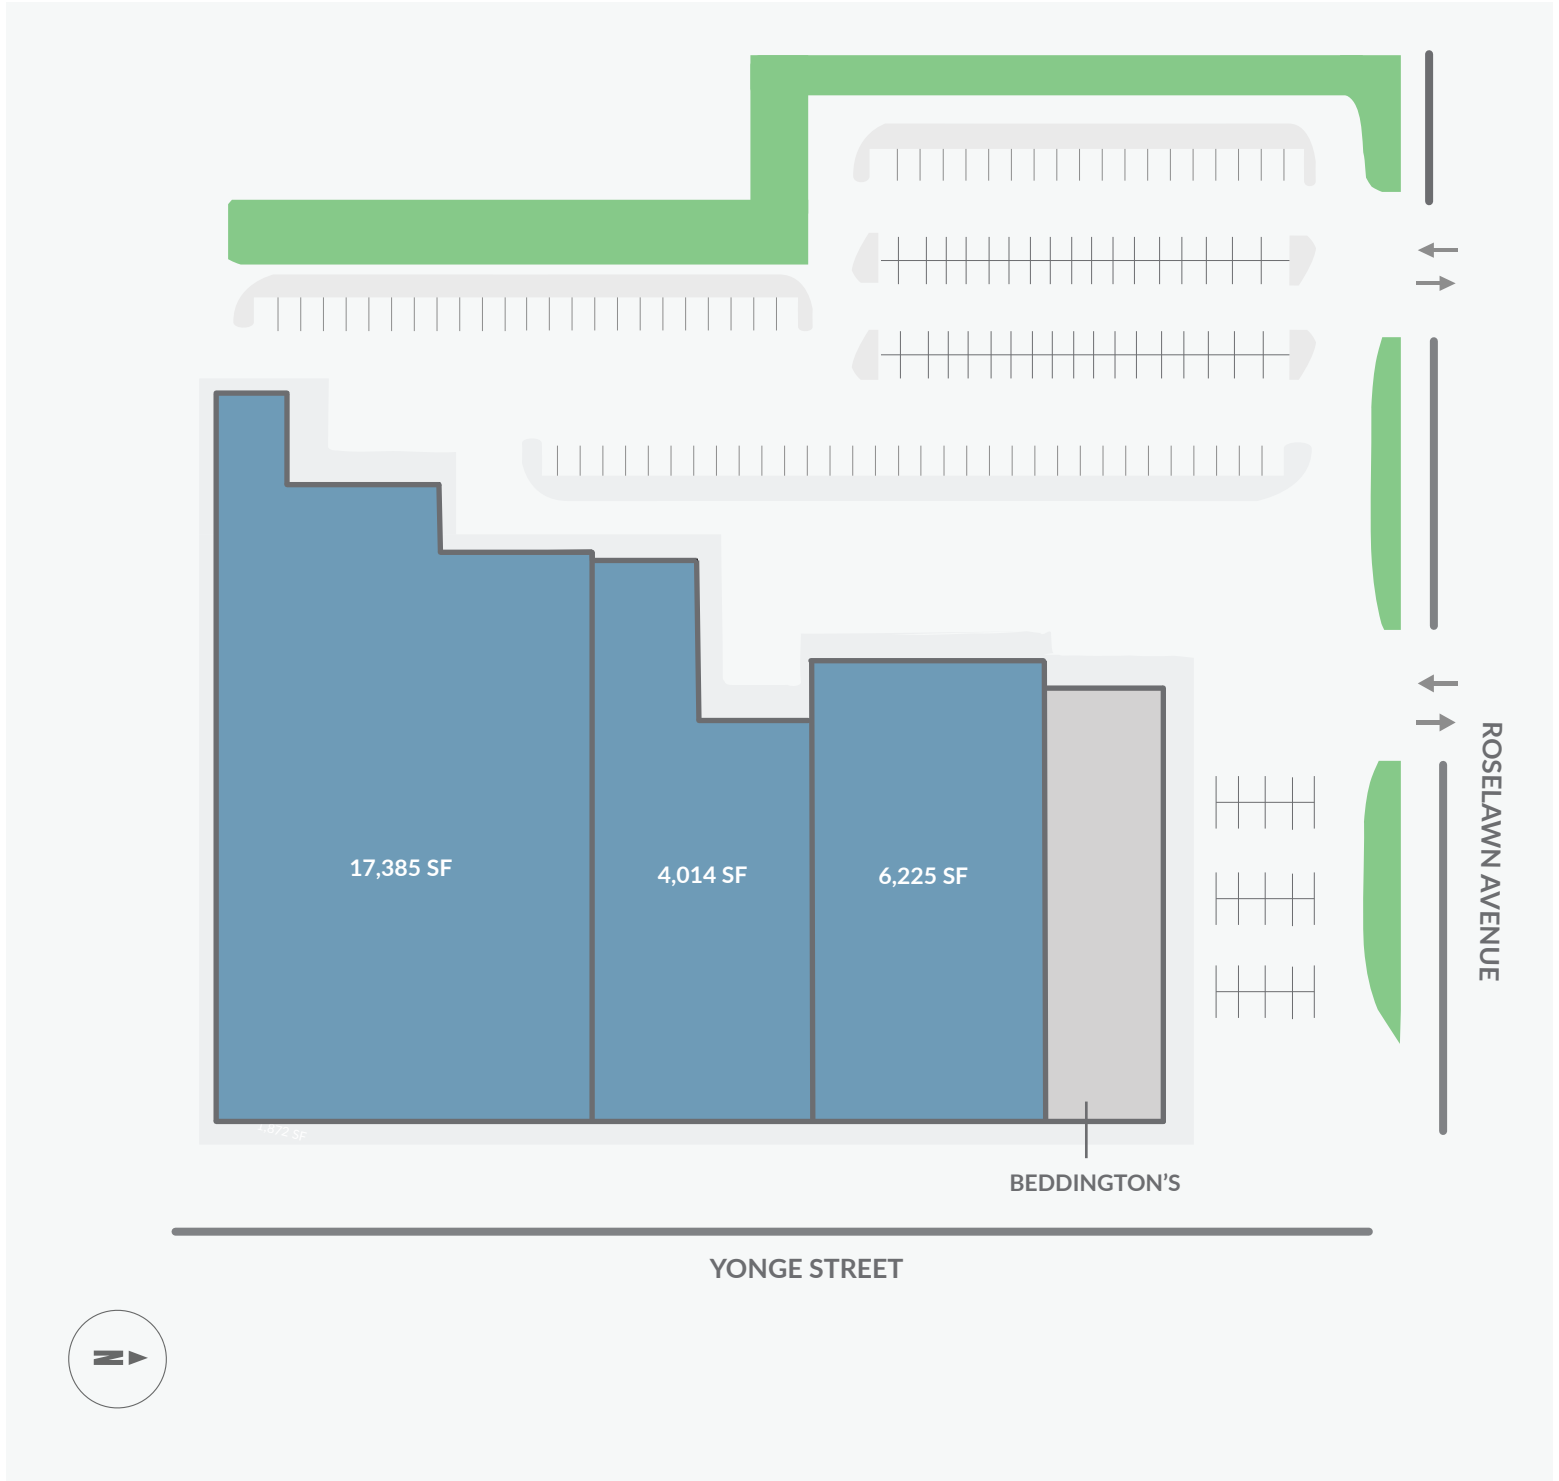

2440-2444 Yonge Street

2440 - 2444 Yonge Street, Toronto, ON

The sole-purpose of this site plan is to identify the approximate location and size of the buildings. It is intended for use as a reference only and is subject to change at any time at the sole discretion of the owner.

« Le seul objectif de ce plan de site est d'identifier l'emplacement et les dimensions approximatifs des bâtiments. Il est destiné à être utilisé comme un outil de référence uniquement et est susceptible de changer à tout moment à la seule discrétion du propriétaire. »