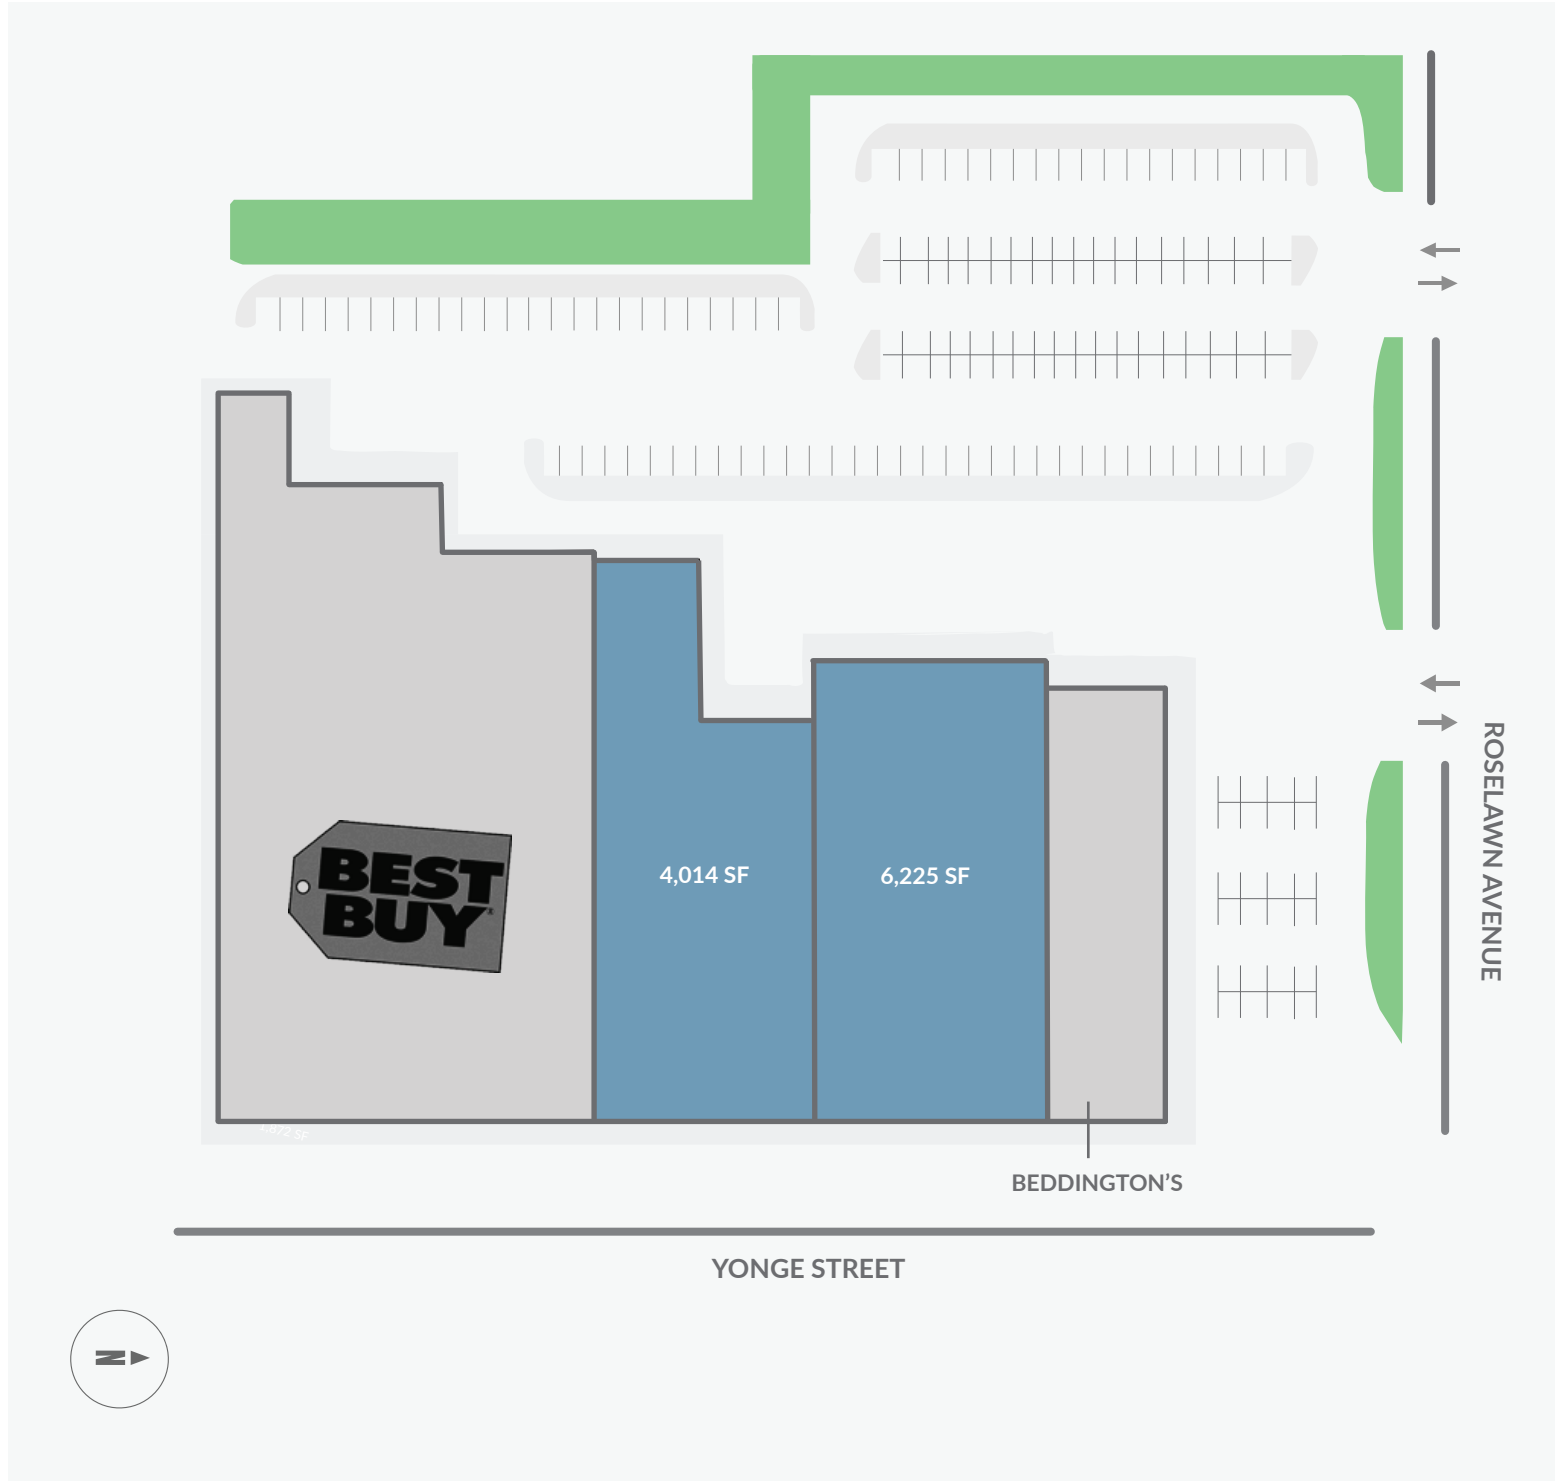

2440-2444 Yonge Street

2440 - 2444 Yonge Street, Toronto, ON

The sole-purpose of this site plan is to identify the approximate location and size of the buildings. It is intended for use as a reference only and is subject to change at any time at the sole discretion of the owner.

« Le seul objectif de ce plan de site est d'identifier l'emplacement et les dimensions approximatifs des bâtiments. Il est destiné à être utilisé comme un outil de référence uniquement et est susceptible de changer à tout moment à la seule discrétion du propriétaire. »