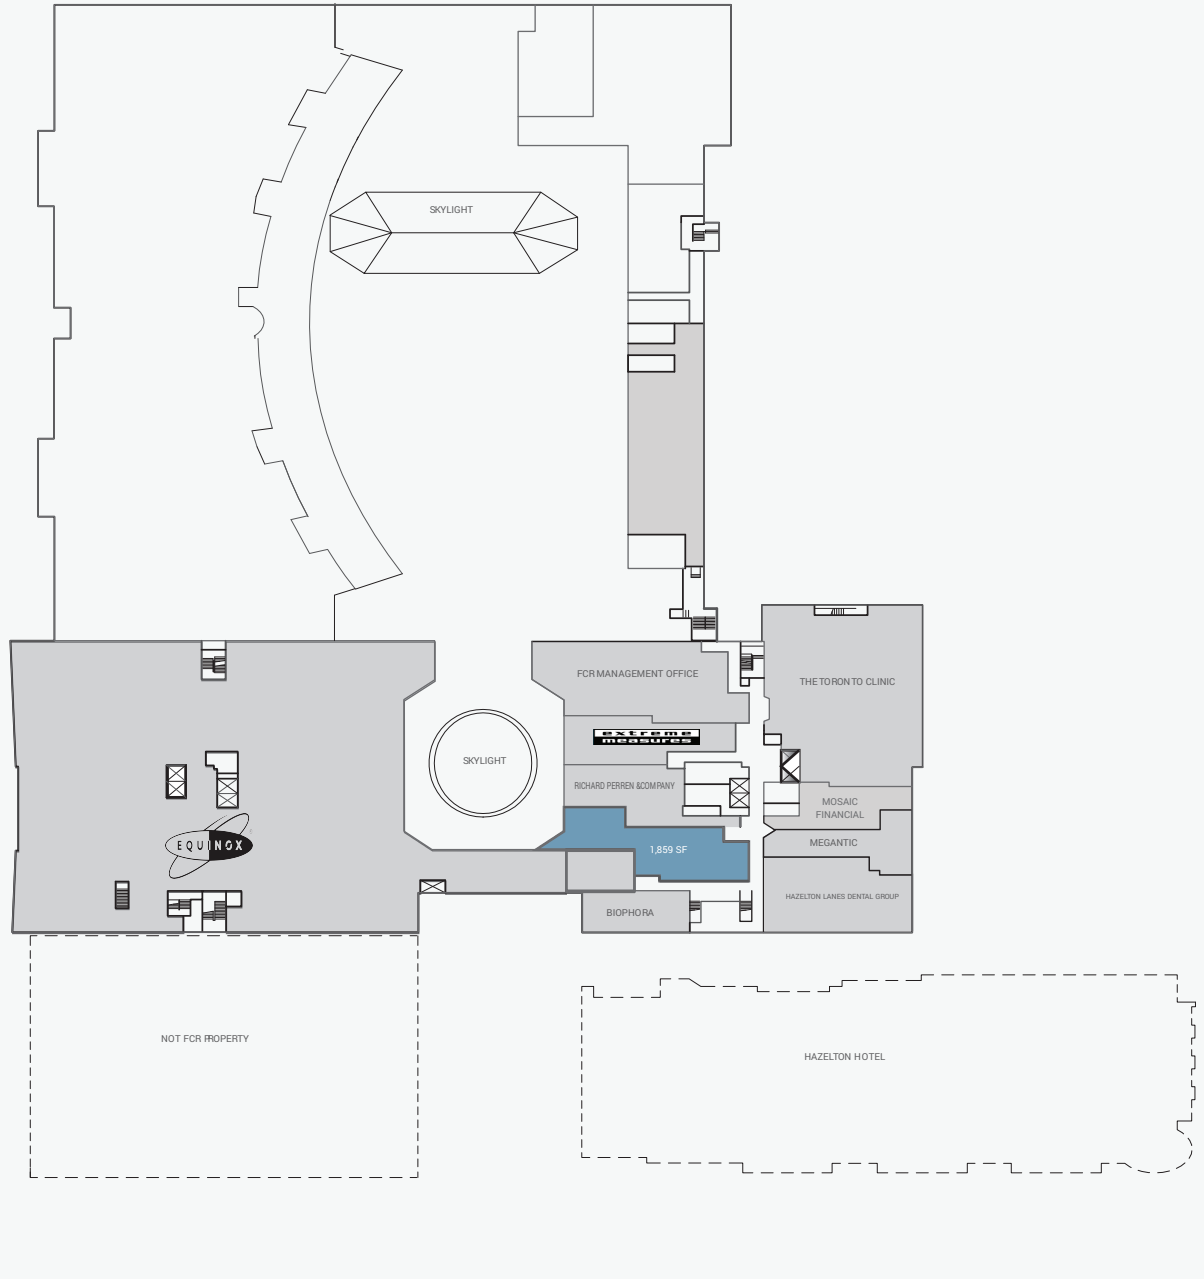

Yorkville Village

55 & 87 Avenue Road, Toronto, ON

WALK SCORE	TRANSIT SCORE	The sole-purpose of this site plan is to identify the approximate location and size of the buildings. It is intended for use as a reference only and is subject to change at any time at the sole discretion of the owner.	REVISED SEPT 2020
98%	96%	« Le seul objectif de ce plan de site est d'identifier l'emplacement et les dimensions approximatifs des bâtiments. Il est destiné à être utilisé comme un outil de référence uniquement et est susceptible de changer à tout moment à la seule discrétion du propriétaire. »	

Yorkville Village

55 & 87 Avenue Road, Toronto, ON

WALK SCORE	TRANSIT SCORE	The sole purpose of this site plan is to identify the approximate location and size of the buildings. It is intended for use as a reference only and is subject to change at any time at the sole discretion of the owner.	REVISED SEPT 2020
98%	96%	« Le seul objectif de ce plan de site est d'identifier l'emplacement et les dimensions approximatifs des bâtiments. Il est destiné à être utilisé comme un outil de référence uniquement et est susceptible de changer à tout moment à la seule discrétion du propriétaire. »	

Yorkville Village

55 & 87 Avenue Road, Toronto, ON

SECOND LEVEL

WALK SCORE	TRANSIT SCORE	The sole-purpose of this site plan is to identify the approximate location and size of the buildings. It is intended for use as a reference only and is subject to change at any time at the sole discretion of the owner.	REVISED SEPT 2020
98%	96%	« Le seul objectif de ce plan de site est d'identifier l'emplacement et les dimensions approximatifs des bâtiments. Il est destiné à être utilisé comme un outil de référence uniquement et est susceptible de changer à tout moment à la seule discrétion du propriétaire. »	