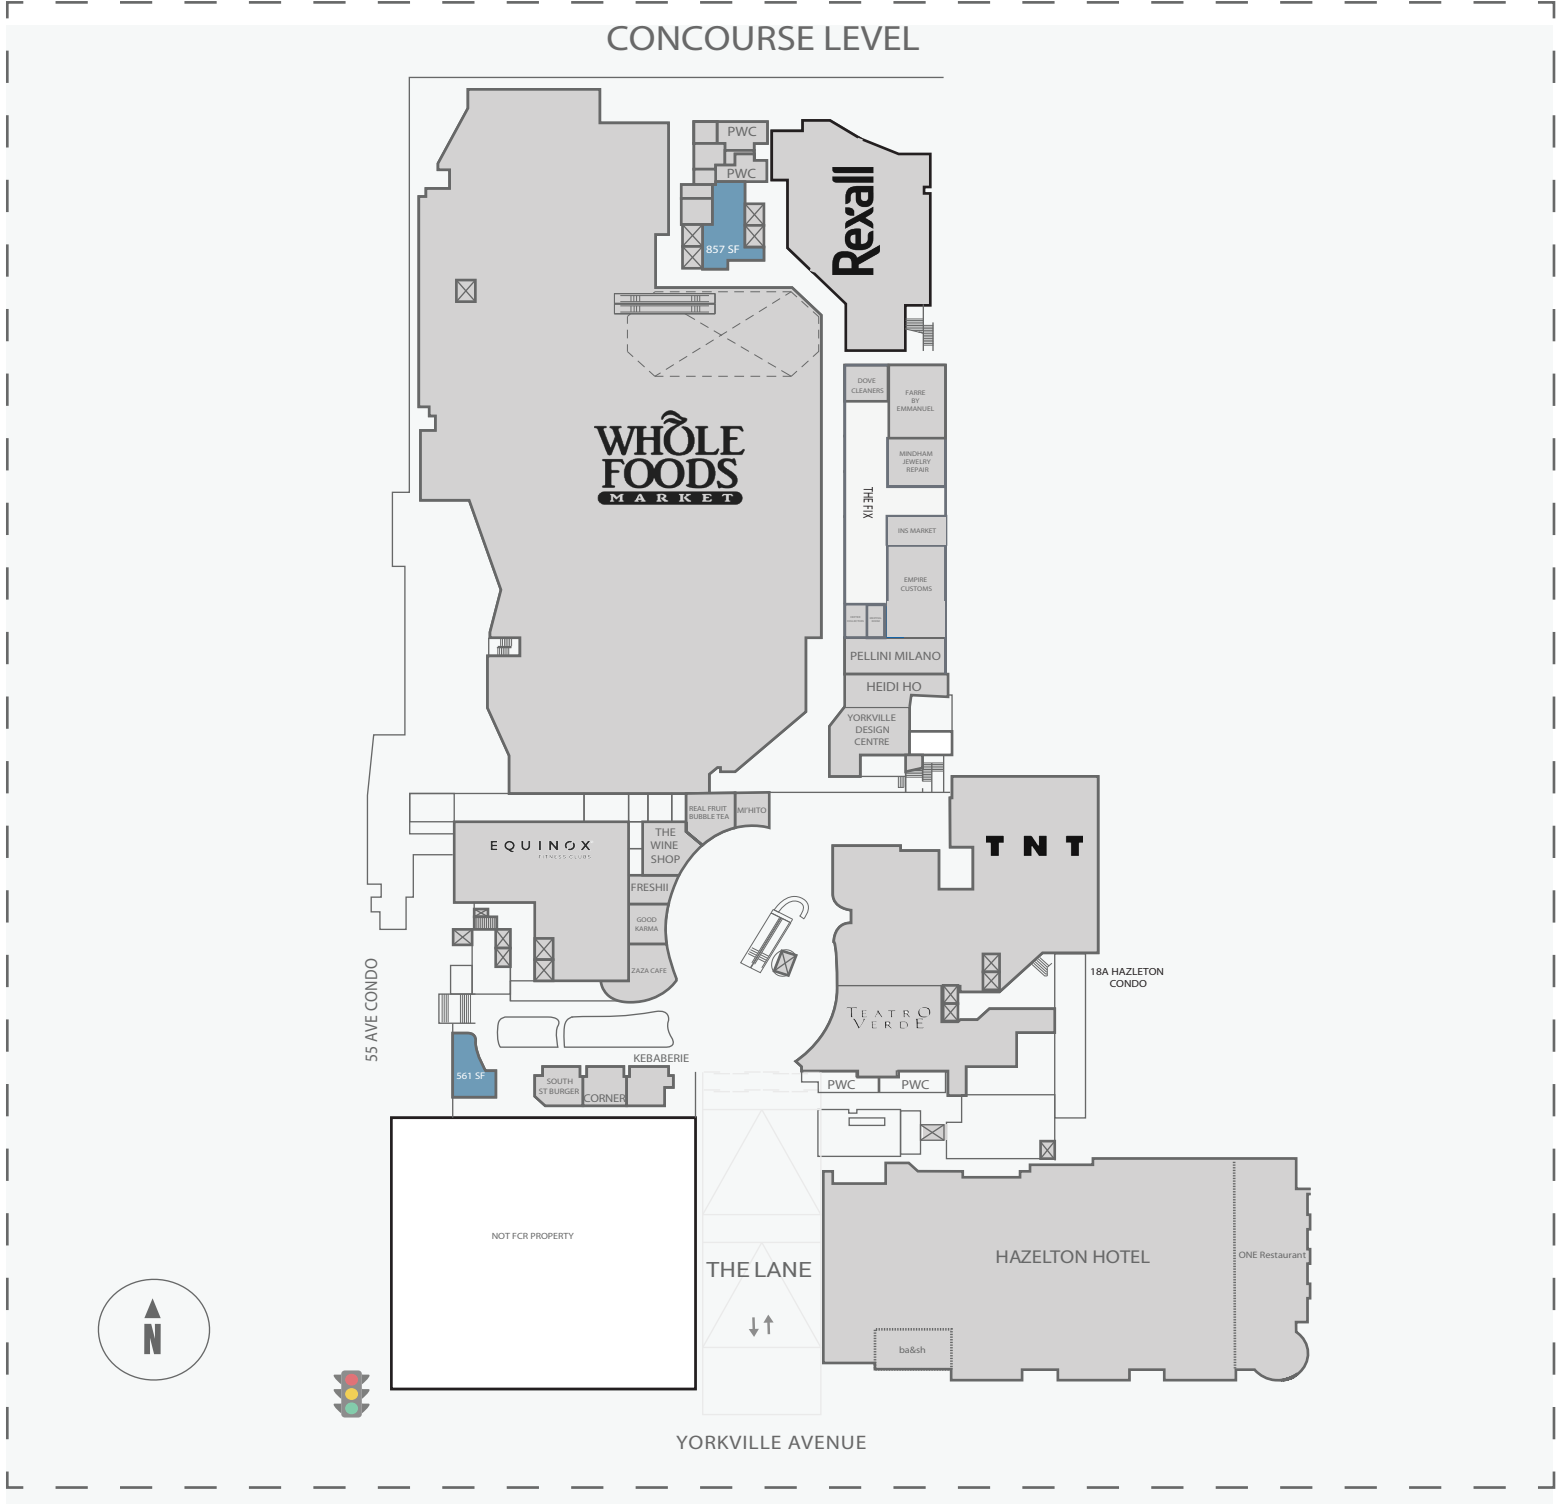

Yorkville Village

55 & 87 Avenue Road, Toronto, ON

WALK SCORE	TRANSIT SCORE	The sole-purpose of this site plan is to identify the approximate location and size of the buildings. It is intended for use as a reference only and is subject to change at any time at the sole discretion of the owner.	REVISED SEPT 2020
98%	96%	« Le seul objectif de ce plan de site est d'identifier l'emplacement et les dimensions approximatifs des bâtiments. Il est destiné à être utilisé comme un outil de référence uniquement et est susceptible de changer à tout moment à la seule discrétion du propriétaire. »	

Yorkville Village

55 & 87 Avenue Road, Toronto, ON

WALK SCORE	TRANSIT SCORE	The sole purpose of this site plan is to identify the approximate location and size of the buildings. It is intended for use as a reference only and is subject to change at any time at the sole discretion of the owner.	REVISED SEPT 2020
98%	96%	« Le seul objectif de ce plan de site est d'identifier l'emplacement et les dimensions approximatifs des bâtiments. Il est destiné à être utilisé comme un outil de référence uniquement et est susceptible de changer à tout moment à la seule discrétion du propriétaire. »	

Yorkville Village

55 & 87 Avenue Road, Toronto, ON

SECOND LEVEL

WALK SCORE	TRANSIT SCORE	The sole-purpose of this site plan is to identify the approximate location and size of the buildings. It is intended for use as a reference only and is subject to change at any time at the sole discretion of the owner.	REVISED SEPT 2020
98%	96%	« Le seul objectif de ce plan de site est d'identifier l'emplacement et les dimensions approximatifs des bâtiments. Il est destiné à être utilisé comme un outil de référence uniquement et est susceptible de changer à tout moment à la seule discrétion du propriétaire. »	