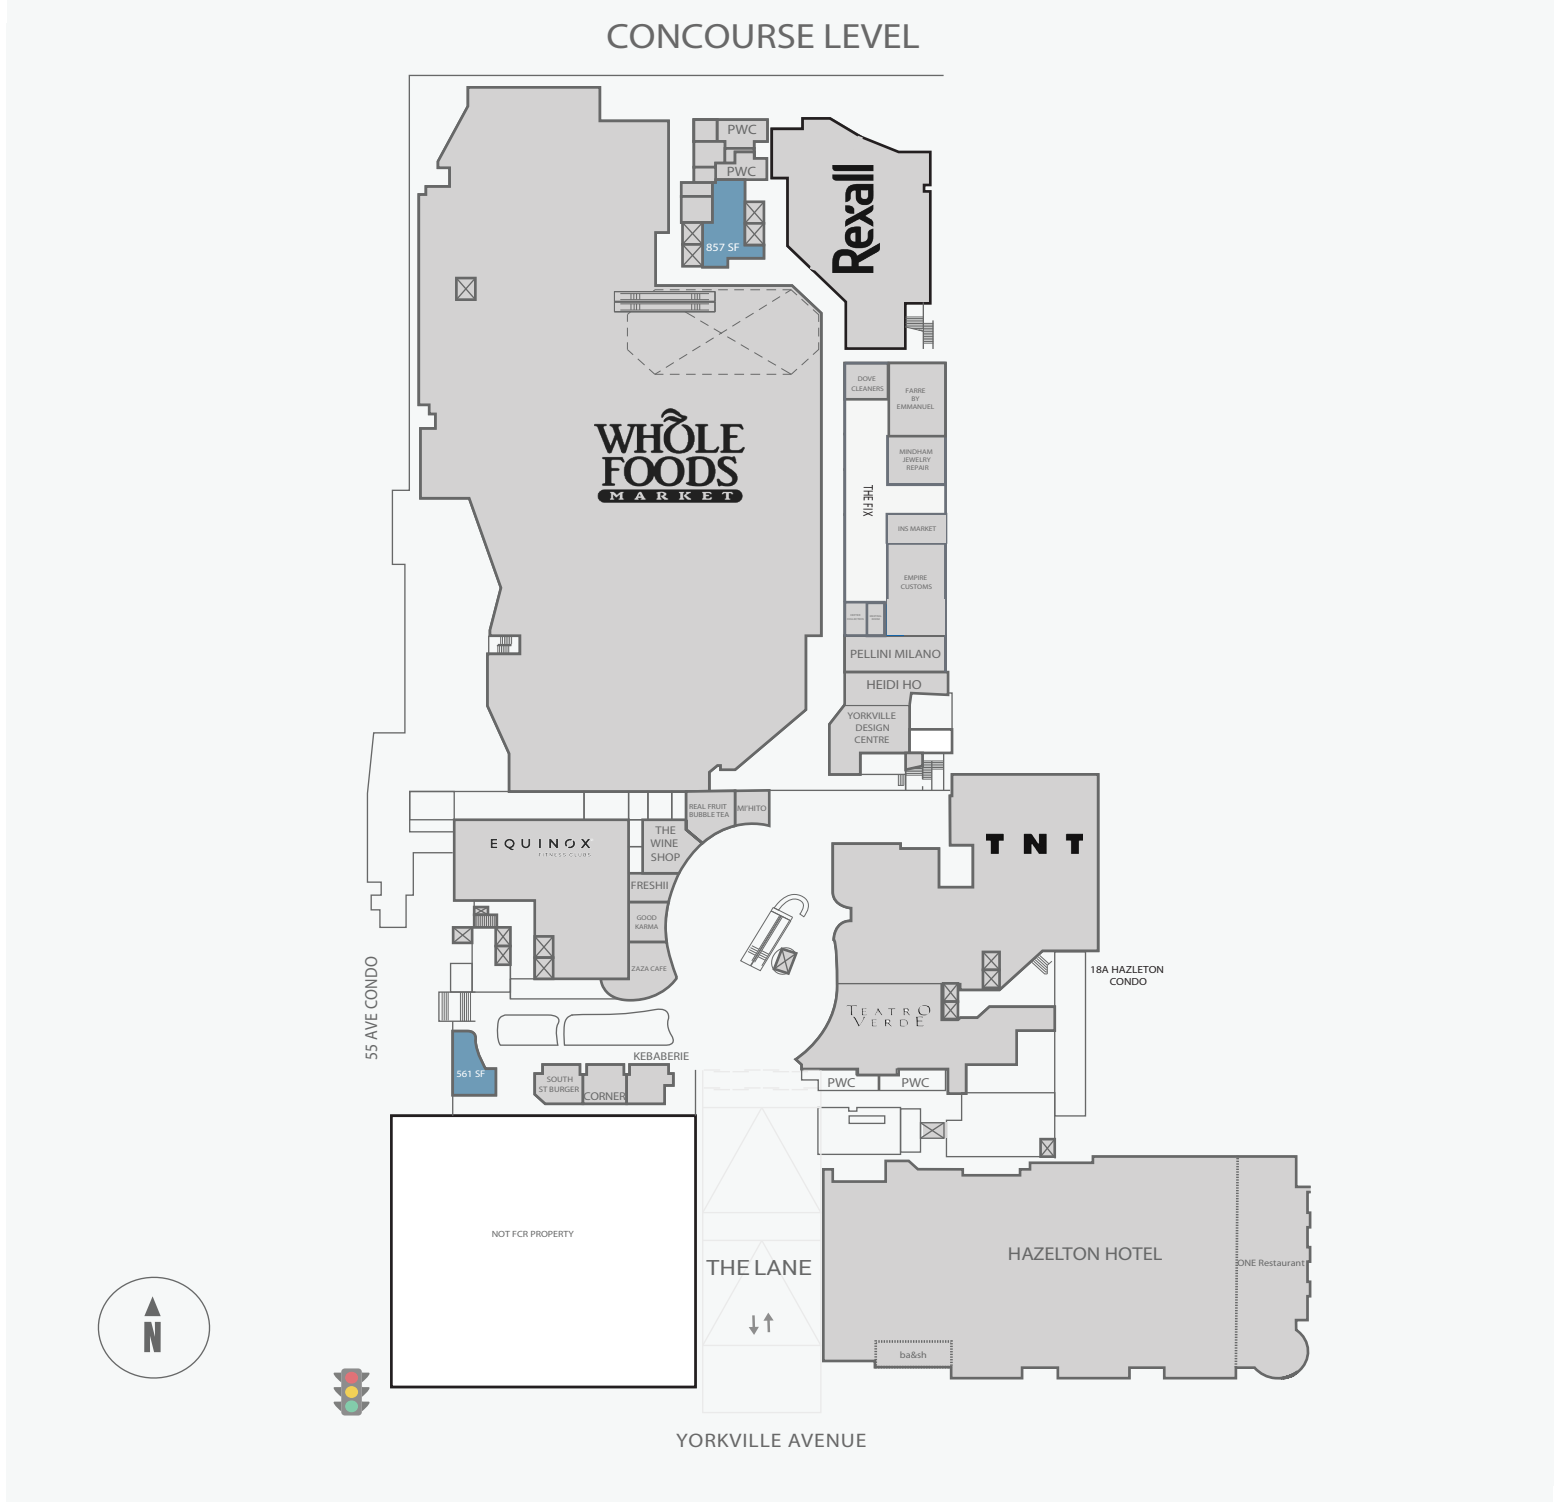

Yorkville Village

55 & 87 Avenue Road, Toronto, ON

WALK SCORE	TRANSIT SCORE	The sole-purpose of this site plan is to identify the approximate location and size of the buildings. It is intended for use as a reference only and is subject to change at any time at the sole discretion of the owner.	REVISED SEPT 2020
98%	96%	« Le seul objectif de ce plan de site est d'identifier l'emplacement et les dimensions approximatifs des bâtiments. Il est destiné à être utilisé comme un outil de référence uniquement et est susceptible de changer à tout moment à la seule discrétion du propriétaire. »	

Yorkville Village

55 & 87 Avenue Road, Toronto, ON

WALK SCORE	TRANSIT SCORE	The sole purpose of this site plan is to identify the approximate location and size of the buildings. It is intended for use as a reference only and is subject to change at any time at the sole discretion of the owner.	REVISED SEPT 2020
98%	96%	« Le seul objectif de ce plan de site est d'identifier l'emplacement et les dimensions approximatifs des bâtiments. Il est destiné à être utilisé comme un outil de référence uniquement et est susceptible de changer à tout moment à la seule discrétion du propriétaire. »	

Yorkville Village

55 & 87 Avenue Road, Toronto, ON

SECOND LEVEL

WALK SCORE	TRANSIT SCORE	The sole-purpose of this site plan is to identify the approximate location and size of the buildings. It is intended for use as a reference only and is subject to change at any time at the sole discretion of the owner.	REVISED SEPT 2020
98%	96%	« Le seul objectif de ce plan de site est d'identifier l'emplacement et les dimensions approximatifs des bâtiments. Il est destiné à être utilisé comme un outil de référence uniquement et est susceptible de changer à tout moment à la seule discrétion du propriétaire. »	