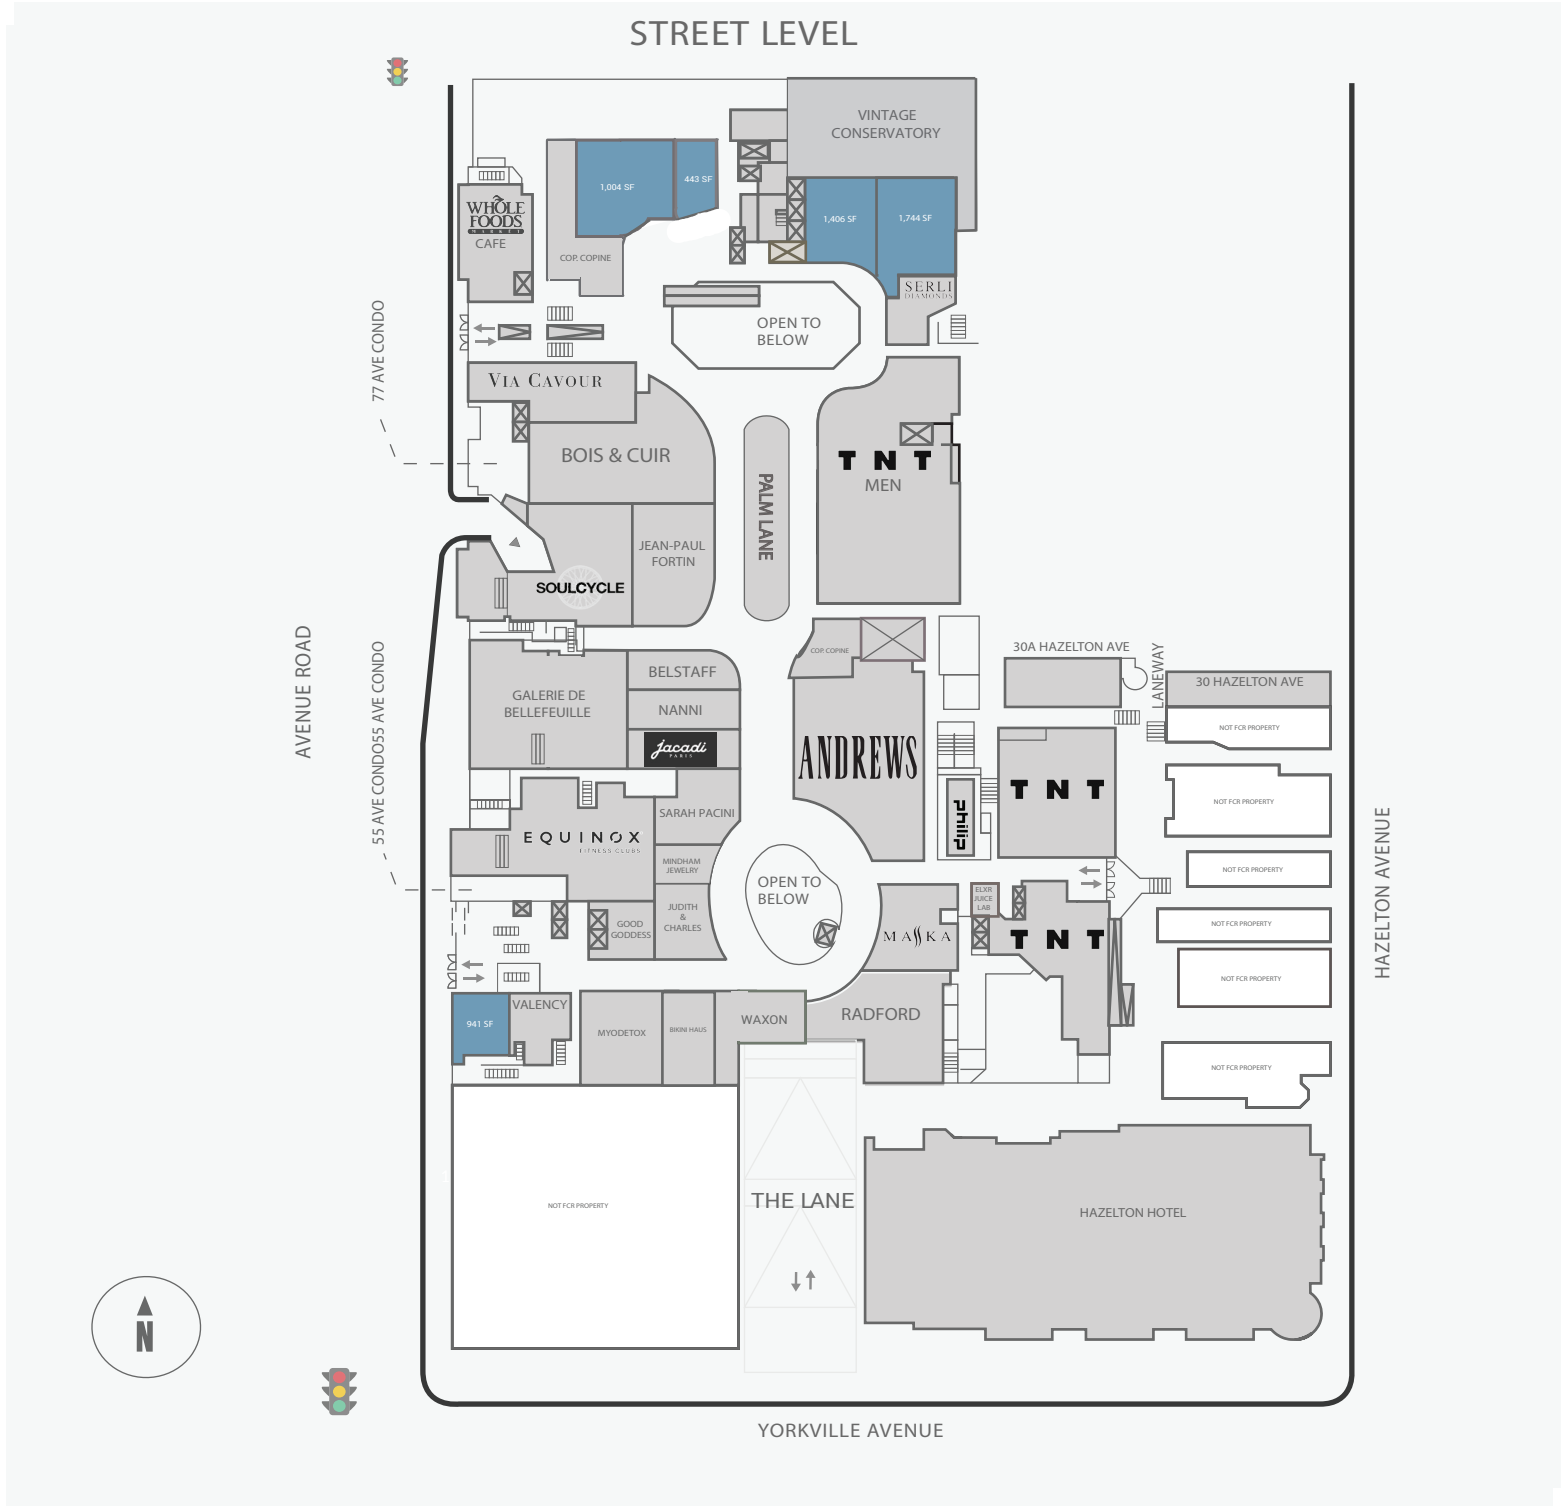

Yorkville Village

55 & 87 Avenue Road, Toronto, ON

WALK SCORE	TRANSIT SCORE	The sole purpose of this site plan is to identify the approximate location and size of the buildings. It is intended for use as a reference only and is subject to change at any time at the sole discretion of the owner.	
98%	96%	« Le seul objectif de ce plan de site est d'identifier l'emplacement et les dimensions approximatifs des bâtiments. Il est destiné à être utilisé comme un outil de référence uniquement et est susceptible de changer à tout moment à la seule discrétion du propriétaire. »	REVISED MAR 2020

Yorkville Village

55 & 87 Avenue Road, Toronto, ON

WALK SCORE	TRANSIT SCORE	The sole purpose of this site plan is to identify the approximate location and size of the buildings. It is intended for use as a reference only and is subject to change at any time at the sole discretion of the owner.	REVISED MAR 2020
98%	96%	« Le seul objectif de ce plan de site est d'identifier l'emplacement et les dimensions approximatifs des bâtiments. Il est destiné à être utilisé comme un outil de référence uniquement et est susceptible de changer à tout moment à la seule discrétion du propriétaire. »	

Yorkville Village

55 & 87 Avenue Road, Toronto, ON

SECOND LEVEL

WALK SCORE	TRANSIT SCORE	The sole-purpose of this site plan is to identify the approximate location and size of the buildings. It is intended for use as a reference only and is subject to change at any time at the sole discretion of the owner.	
98%	96%	« Le seul objectif de ce plan de site est d'identifier l'emplacement et les dimensions approximatifs des bâtiments. Il est destiné à être utilisé comme un outil de référence uniquement et est susceptible de changer à tout moment à la seule discrétion du propriétaire. »	REVISED MAR 2020