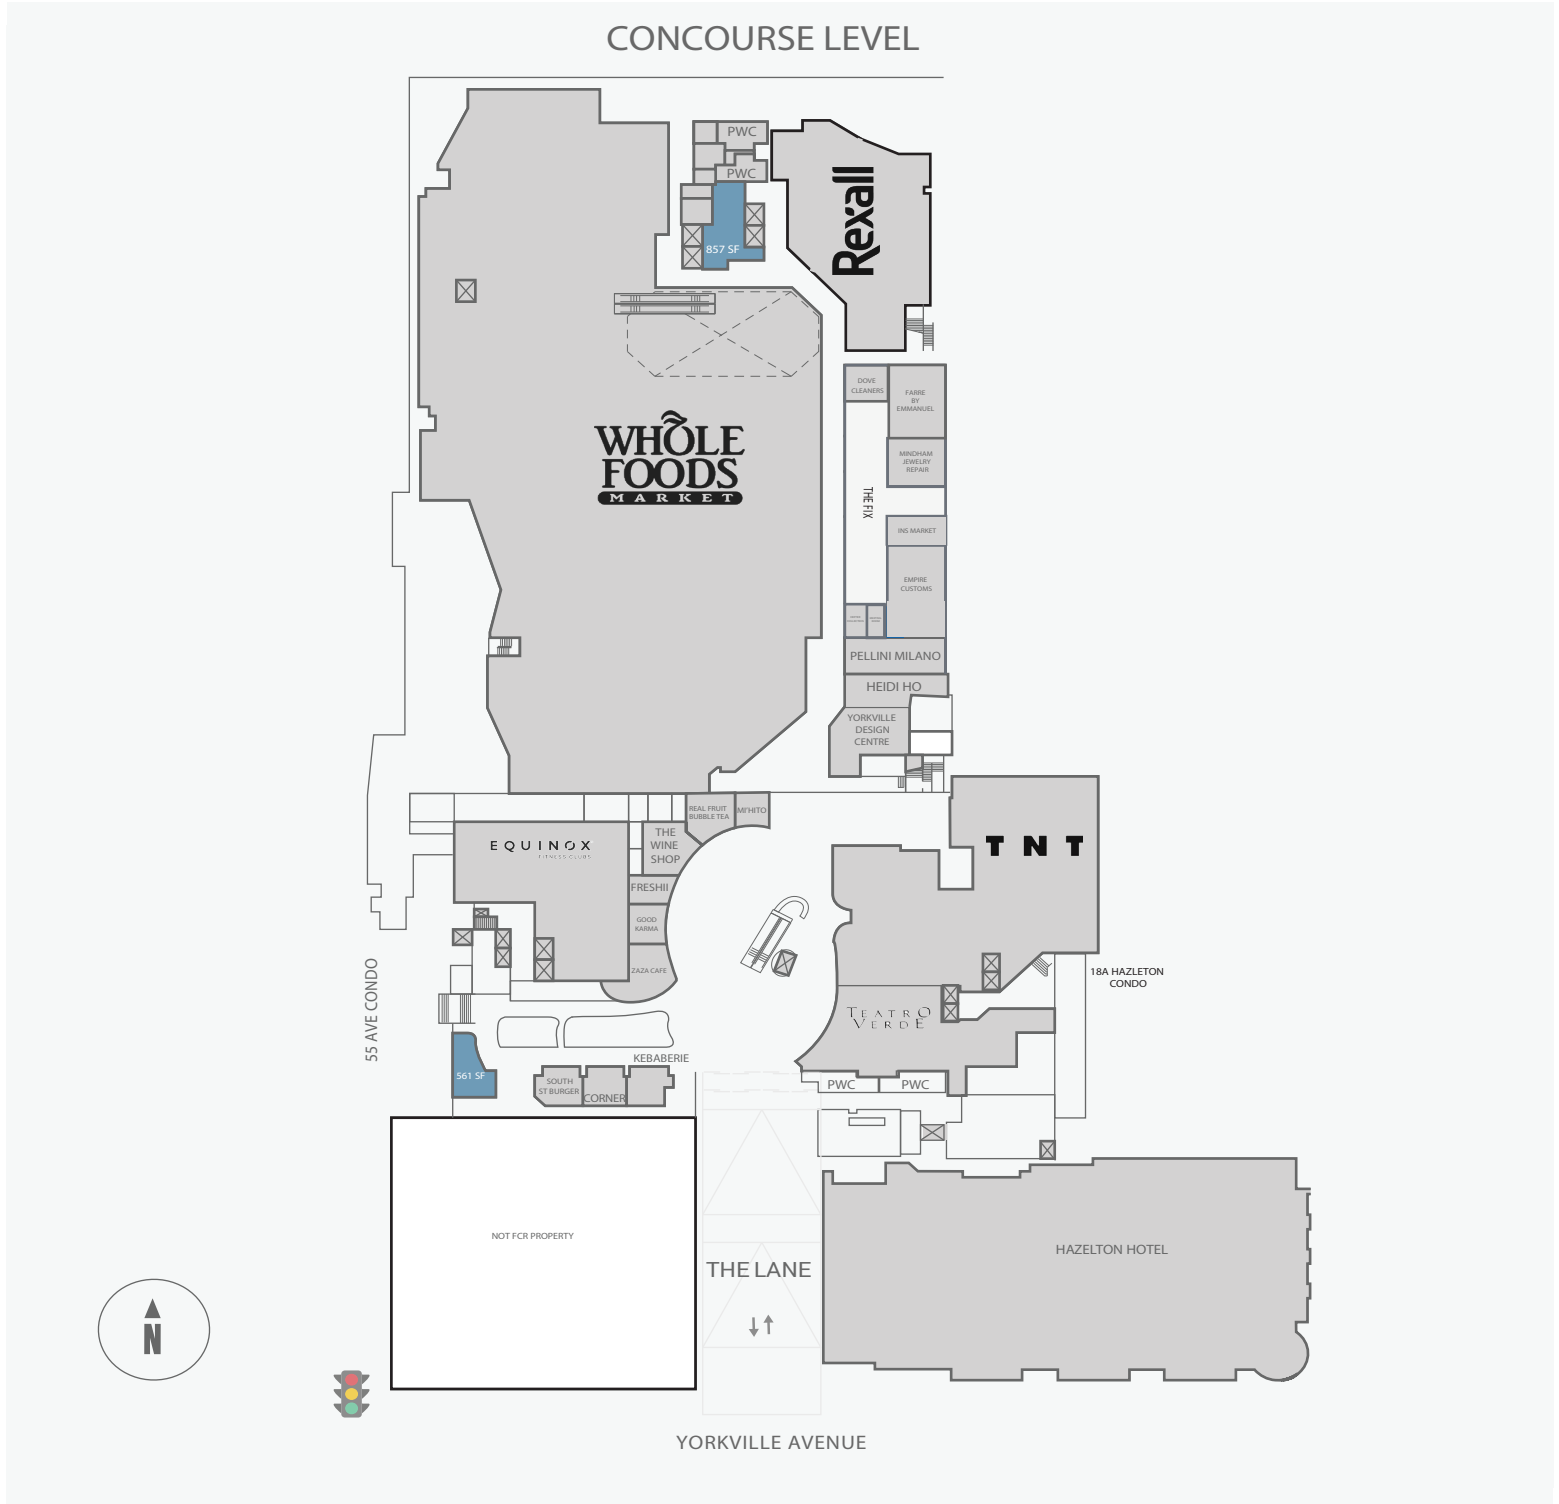

Yorkville Village

55 & 87 Avenue Road, Toronto, ON

WALK SCORE	TRANSIT SCORE	The sole purpose of this site plan is to identify the approximate location and size of the buildings. It is intended for use as a reference only and is subject to change at any time at the sole discretion of the owner.	
98%	96%	« Le seul objectif de ce plan de site est d'identifier l'emplacement et les dimensions approximatifs des bâtiments. Il est destiné à être utilisé comme un outil de référence uniquement et est susceptible de changer à tout moment à la seule discrétion du propriétaire. »	REVISED MAR 2020

Yorkville Village

55 & 87 Avenue Road, Toronto, ON

WALK SCORE	TRANSIT SCORE	The sole purpose of this site plan is to identify the approximate location and size of the buildings. It is intended for use as a reference only and is subject to change at any time at the sole discretion of the owner.	REVISED MAR 2020
98%	96%	« Le seul objectif de ce plan de site est d'identifier l'emplacement et les dimensions approximatifs des bâtiments. Il est destiné à être utilisé comme un outil de référence uniquement et est susceptible de changer à tout moment à la seule discrétion du propriétaire. »	

Yorkville Village

55 & 87 Avenue Road, Toronto, ON

SECOND LEVEL

WALK SCORE	TRANSIT SCORE	The sole-purpose of this site plan is to identify the approximate location and size of the buildings. It is intended for use as a reference only and is subject to change at any time at the sole discretion of the owner.	
98%	96%	« Le seul objectif de ce plan de site est d'identifier l'emplacement et les dimensions approximatifs des bâtiments. Il est destiné à être utilisé comme un outil de référence uniquement et est susceptible de changer à tout moment à la seule discrétion du propriétaire. »	REVISED MAR 2020