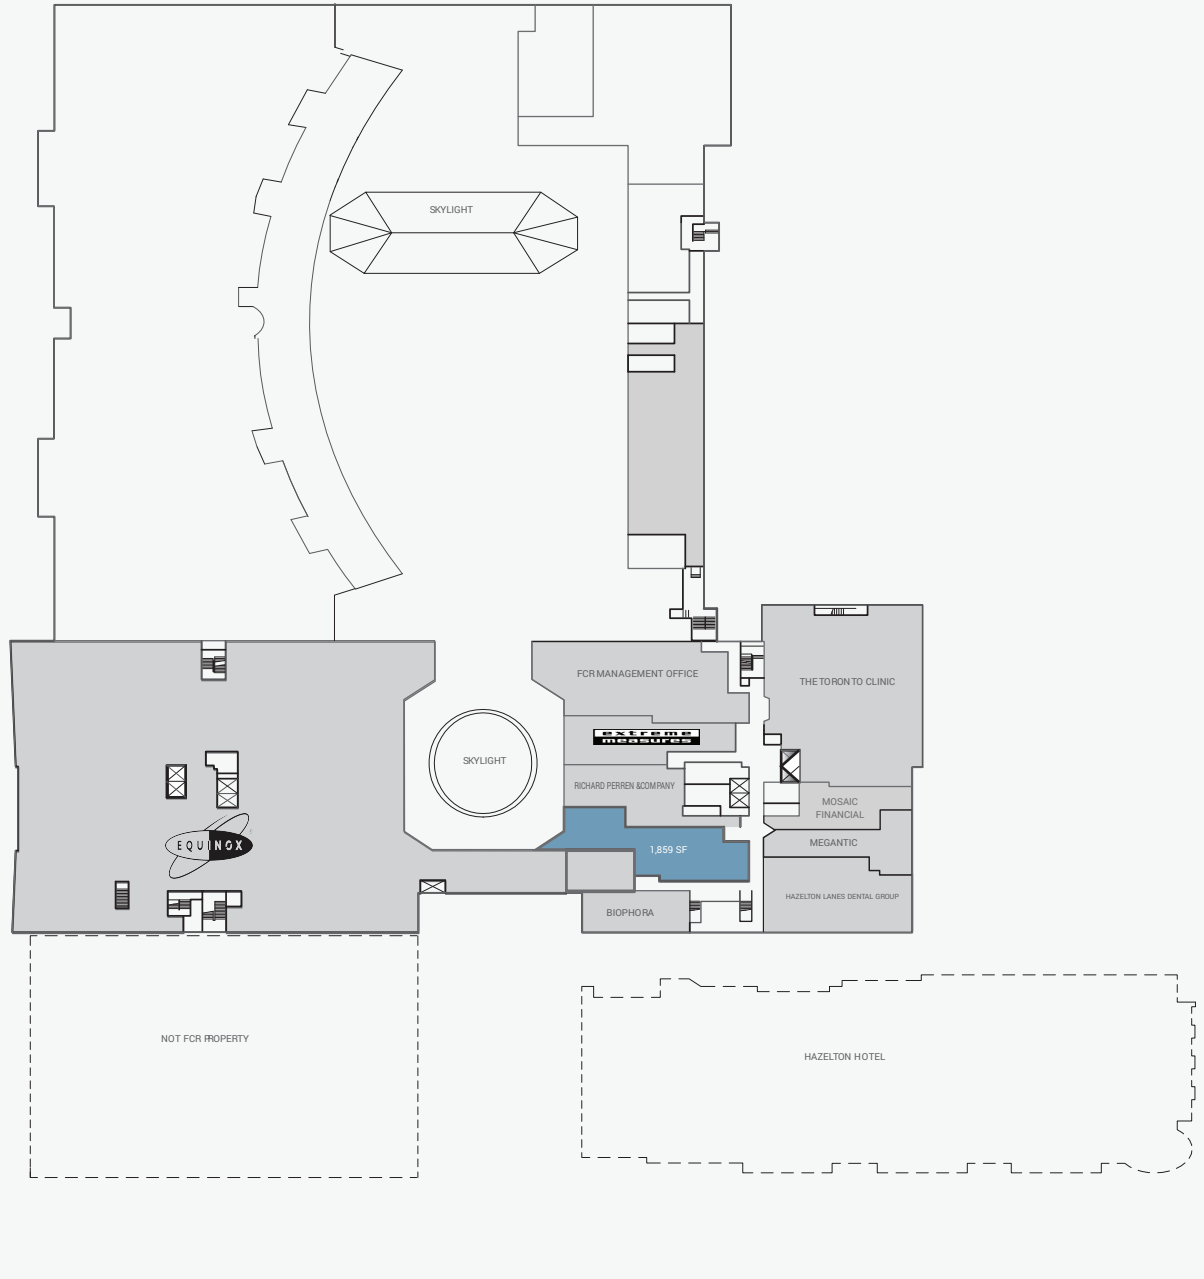

Yorkville Village

55 & 87 Avenue Road, Toronto, ON

WALK SCORE	TRANSIT SCORE	The sole purpose of this site plan is to identify the approximate location and size of the buildings. It is intended for use as a reference only and is subject to change at any time at the sole discretion of the owner.	
98%	96%	« Le seul objectif de ce plan de site est d'identifier l'emplacement et les dimensions approximatifs des bâtiments. Il est destiné à être utilisé comme un outil de référence uniquement et est susceptible de changer à tout moment à la seule discrétion du propriétaire. »	REVISED MAR 2020

Yorkville Village

55 & 87 Avenue Road, Toronto, ON

WALK SCORE	TRANSIT SCORE	The sole purpose of this site plan is to identify the approximate location and size of the buildings. It is intended for use as a reference only and is subject to change at any time at the sole discretion of the owner.	REVISED MAR 2020
98%	96%	« Le seul objectif de ce plan de site est d'identifier l'emplacement et les dimensions approximatifs des bâtiments. Il est destiné à être utilisé comme un outil de référence uniquement et est susceptible de changer à tout moment à la seule discrétion du propriétaire. »	

Yorkville Village

55 & 87 Avenue Road, Toronto, ON

SECOND LEVEL

WALK SCORE	TRANSIT SCORE	The sole-purpose of this site plan is to identify the approximate location and size of the buildings. It is intended for use as a reference only and is subject to change at any time at the sole discretion of the owner.	
98%	96%	« Le seul objectif de ce plan de site est d'identifier l'emplacement et les dimensions approximatifs des bâtiments. Il est destiné à être utilisé comme un outil de référence uniquement et est susceptible de changer à tout moment à la seule discrétion du propriétaire. »	REVISED MAR 2020