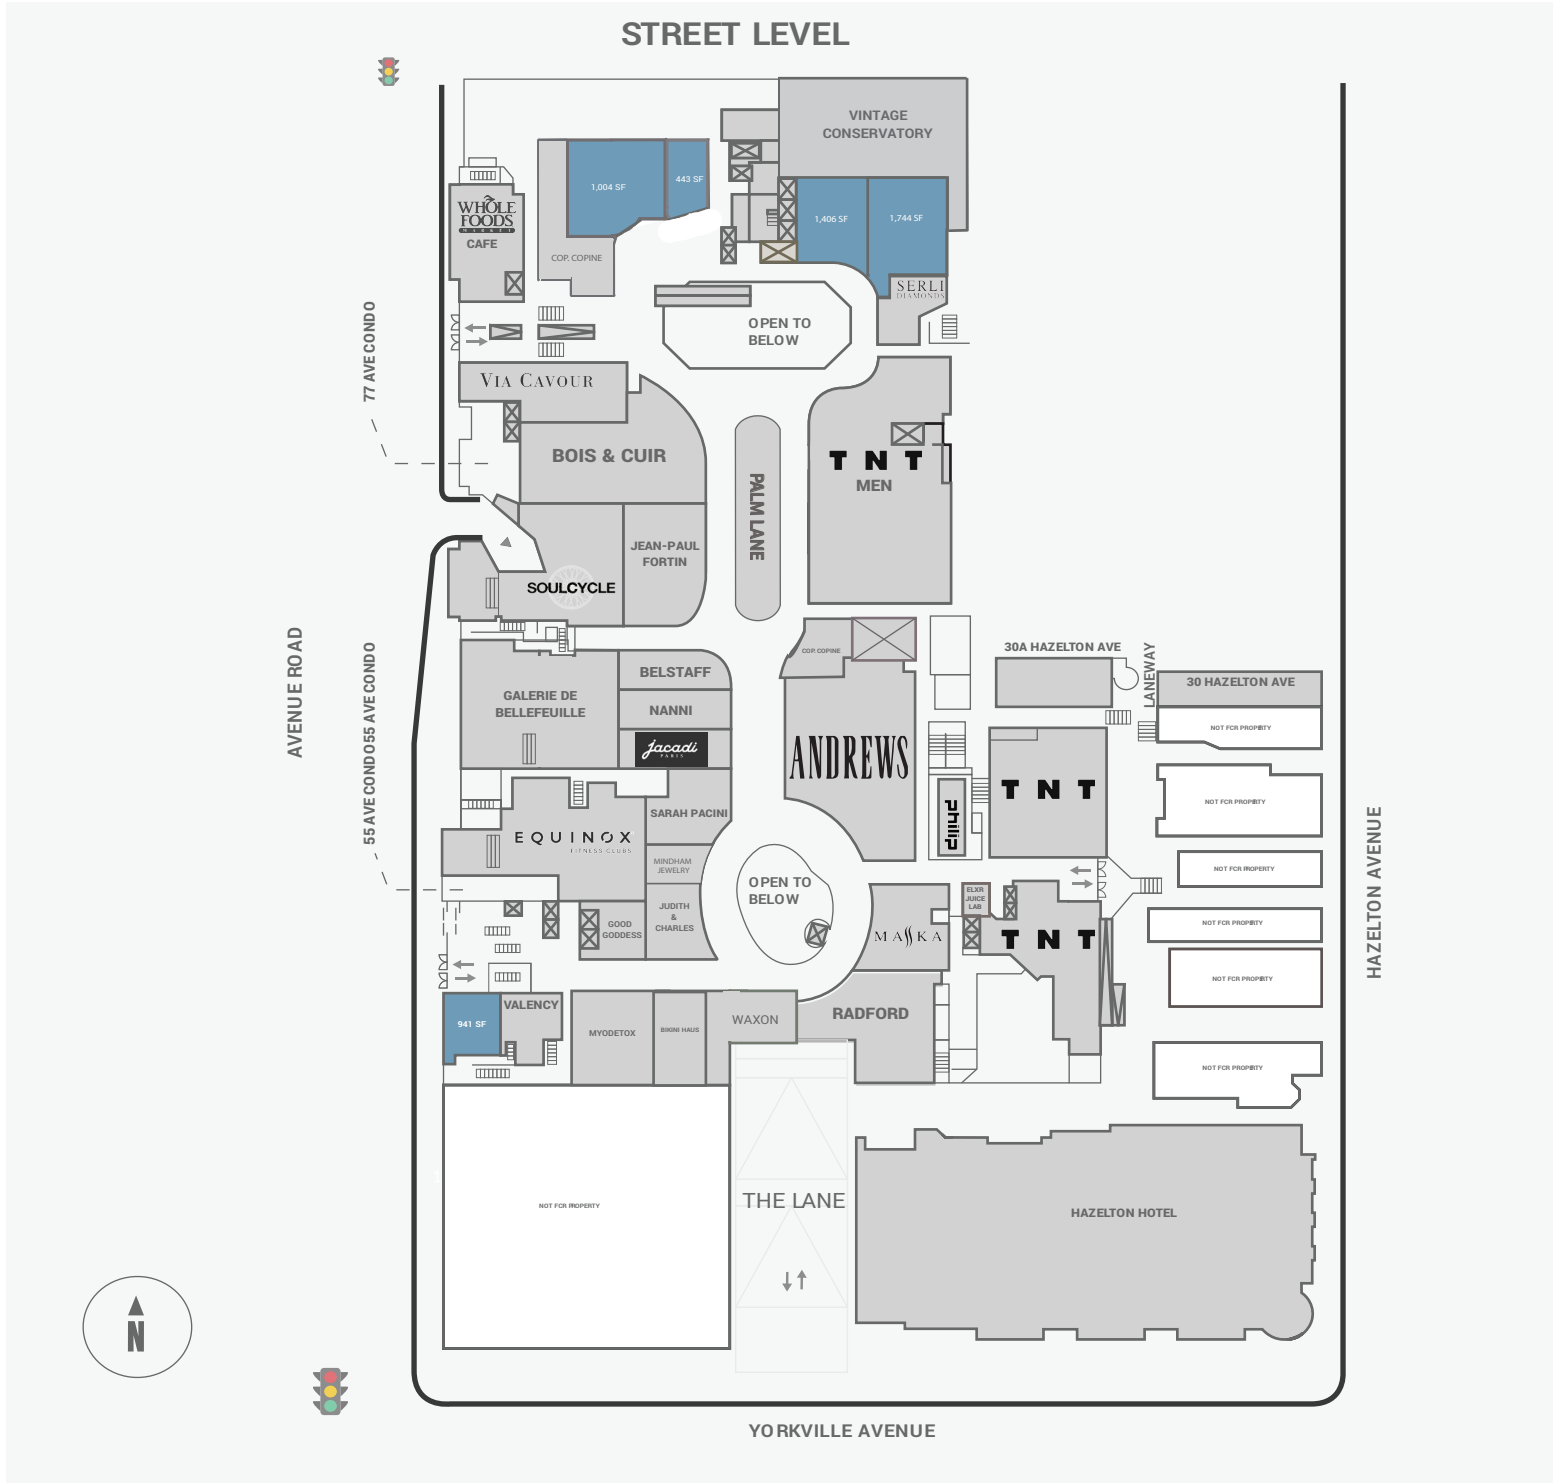

# Yorkville Village

55 & 87 Avenue Road, Toronto, ON

<p><b>WALK SCORE</b></p>	<p><b>TRANSIT SCORE</b></p>	<p>The sole-purpose of this site plan is to identify the approximate location and size of the buildings. It is intended for use as a reference only and is subject to change at any time at the sole discretion of the owner.</p>	<p>REVISED SEP 2019</p>
<p>98%</p>	<p>96%</p>	<p>Le présent plan de situation a pour seul but de présenter l'emplacement et les dimensions approximatifs des immeubles. Il est destiné exclusivement à servir de référence et peut être modifié à tout moment à la seule appréciation du propriétaire.</p>	

# Yorkville Village

55 & 87 Avenue Road, Toronto, ON

The sole-purpose of this site plan is to identify the approximate location and size of the buildings. It is intended for use as a reference only and is subject to change at any time at the sole discretion of the owner.

Le présent plan de situation a pour seul but de présenter l'emplacement et les dimensions approximatifs des immeubles. Il est destiné exclusivement à servir de référence et peut être modifié à tout moment à la seule appréciation du propriétaire.

## SECOND LEVEL

The sole-purpose of this site plan is to identify the approximate location and size of the buildings. It is intended for use as a reference only and is subject to change at any time at the sole discretion of the owner.