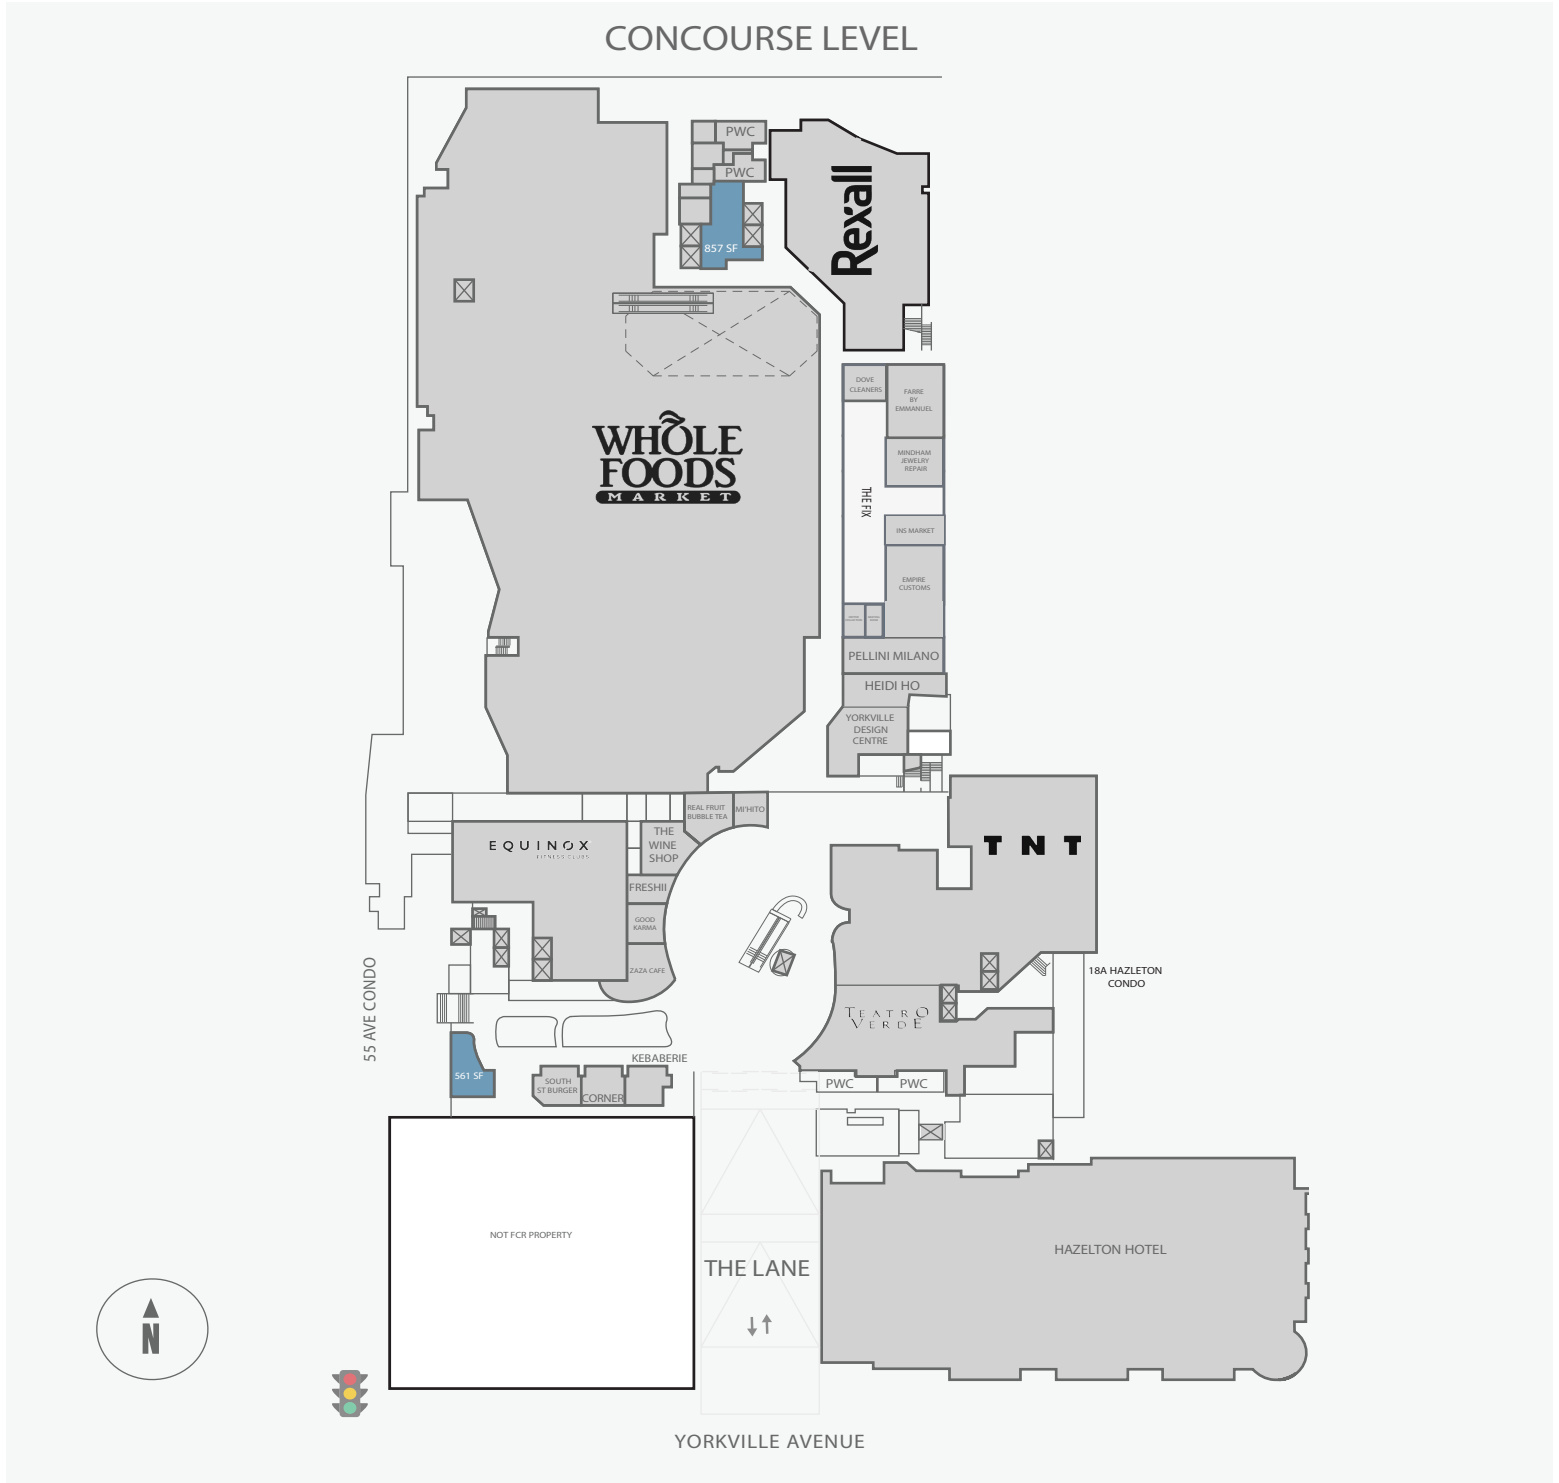

Yorkville Village

55 & 87 Avenue Road, Toronto, ON

The sole-purpose of this site plan is to identify the approximate location and size of the buildings. It is intended for use as a reference only and is subject to change at any time at the sole discretion of the owner.

Le présent plan de situation a pour seul but de présenter l'emplacement et les dimensions approximatifs des immeubles. Il est destiné exclusivement à servir de référence et peut être modifié à tout moment à la seule appréciation du propriétaire.