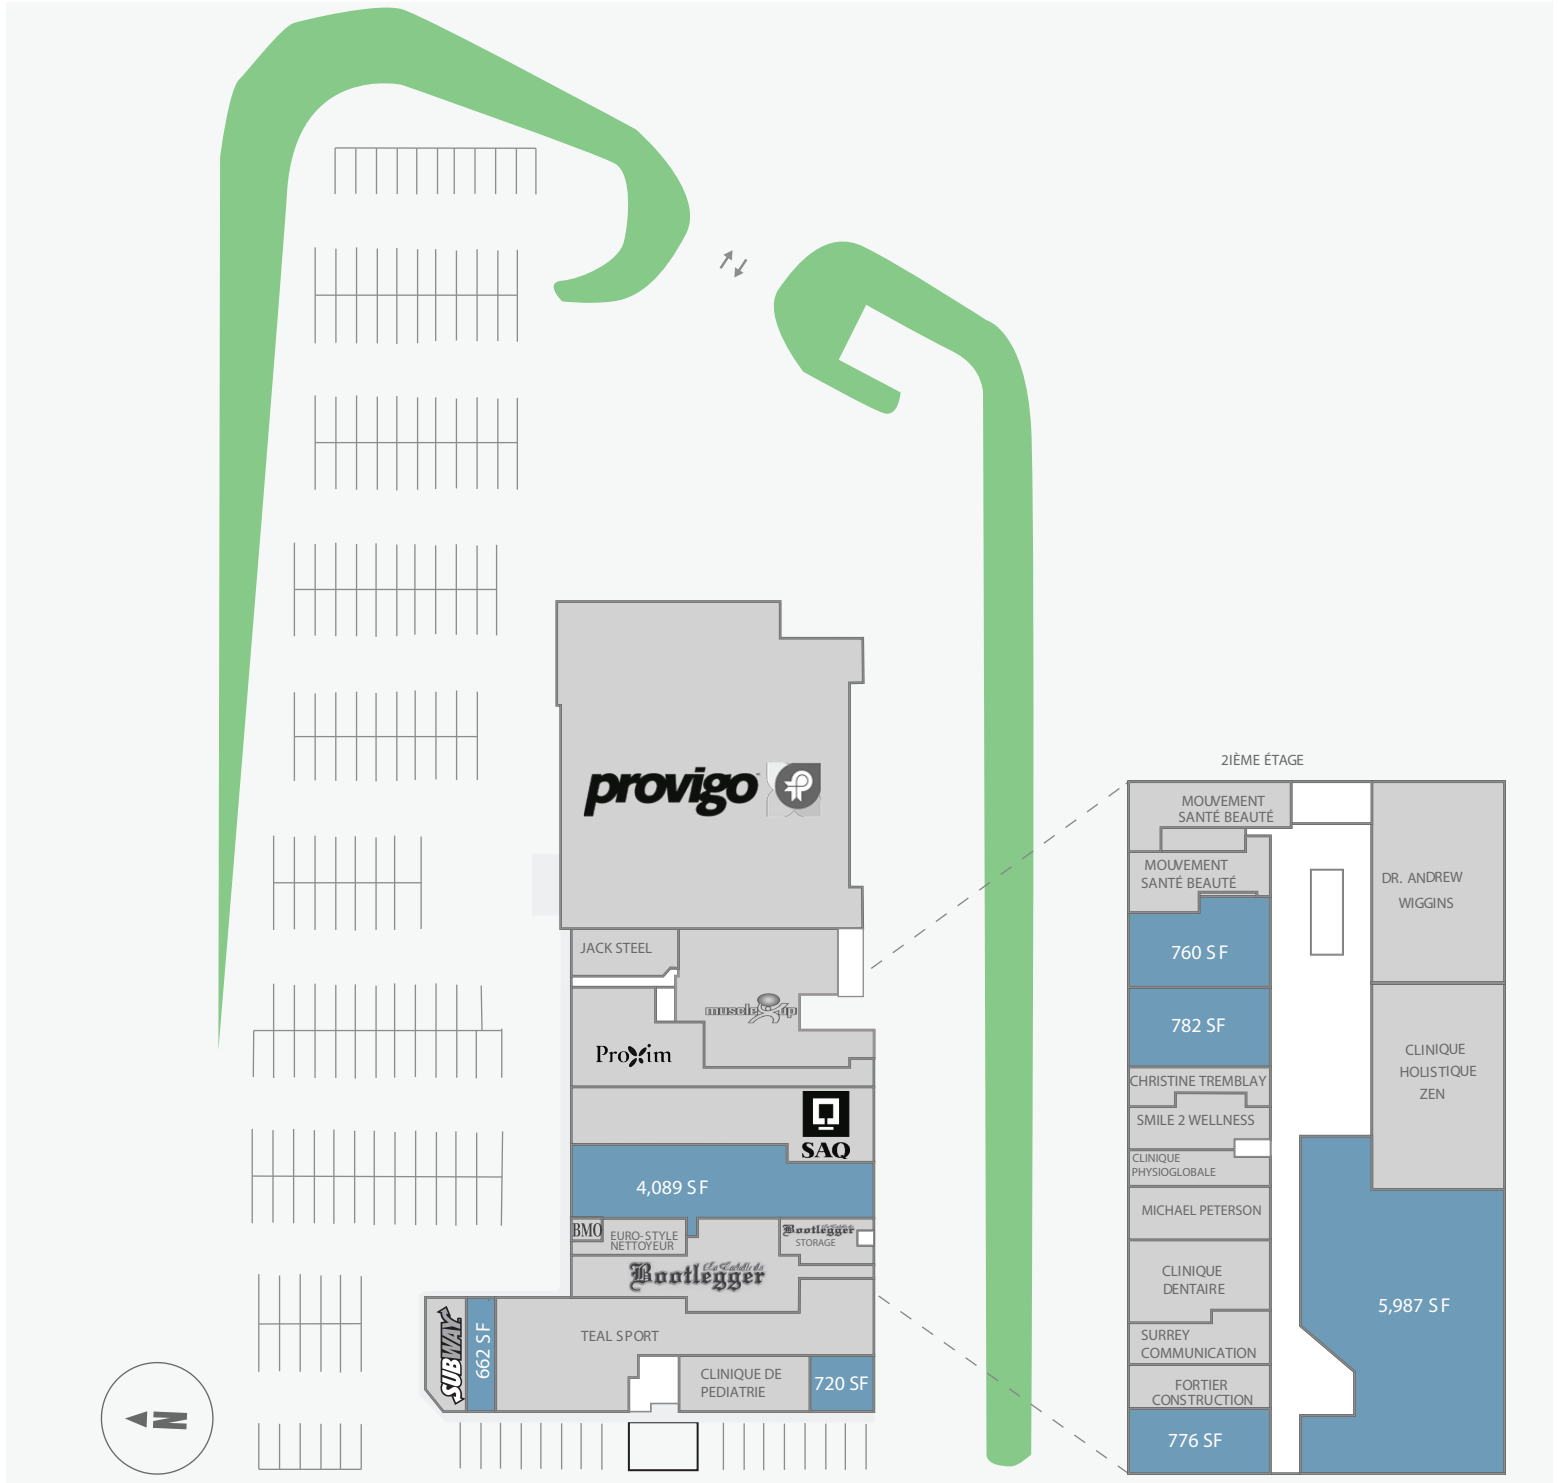

Plaza Baie D'Urfé

90 Chemin Morgan, Baie D'Urfé, QC

The sole-purpose of this site plan is to identify the approximate location and size of the buildings. It is intended for use as a reference only and is subject to change at any time at the sole discretion of the owner.

Le seul objectif de ce plan de site est d'identifier l'emplacement et les dimensions approximatifs des bâtiments. Il est destiné à être utilisé comme un outil de référence uniquement et est susceptible de changer à tout moment à la seule discrétion du propriétaire.