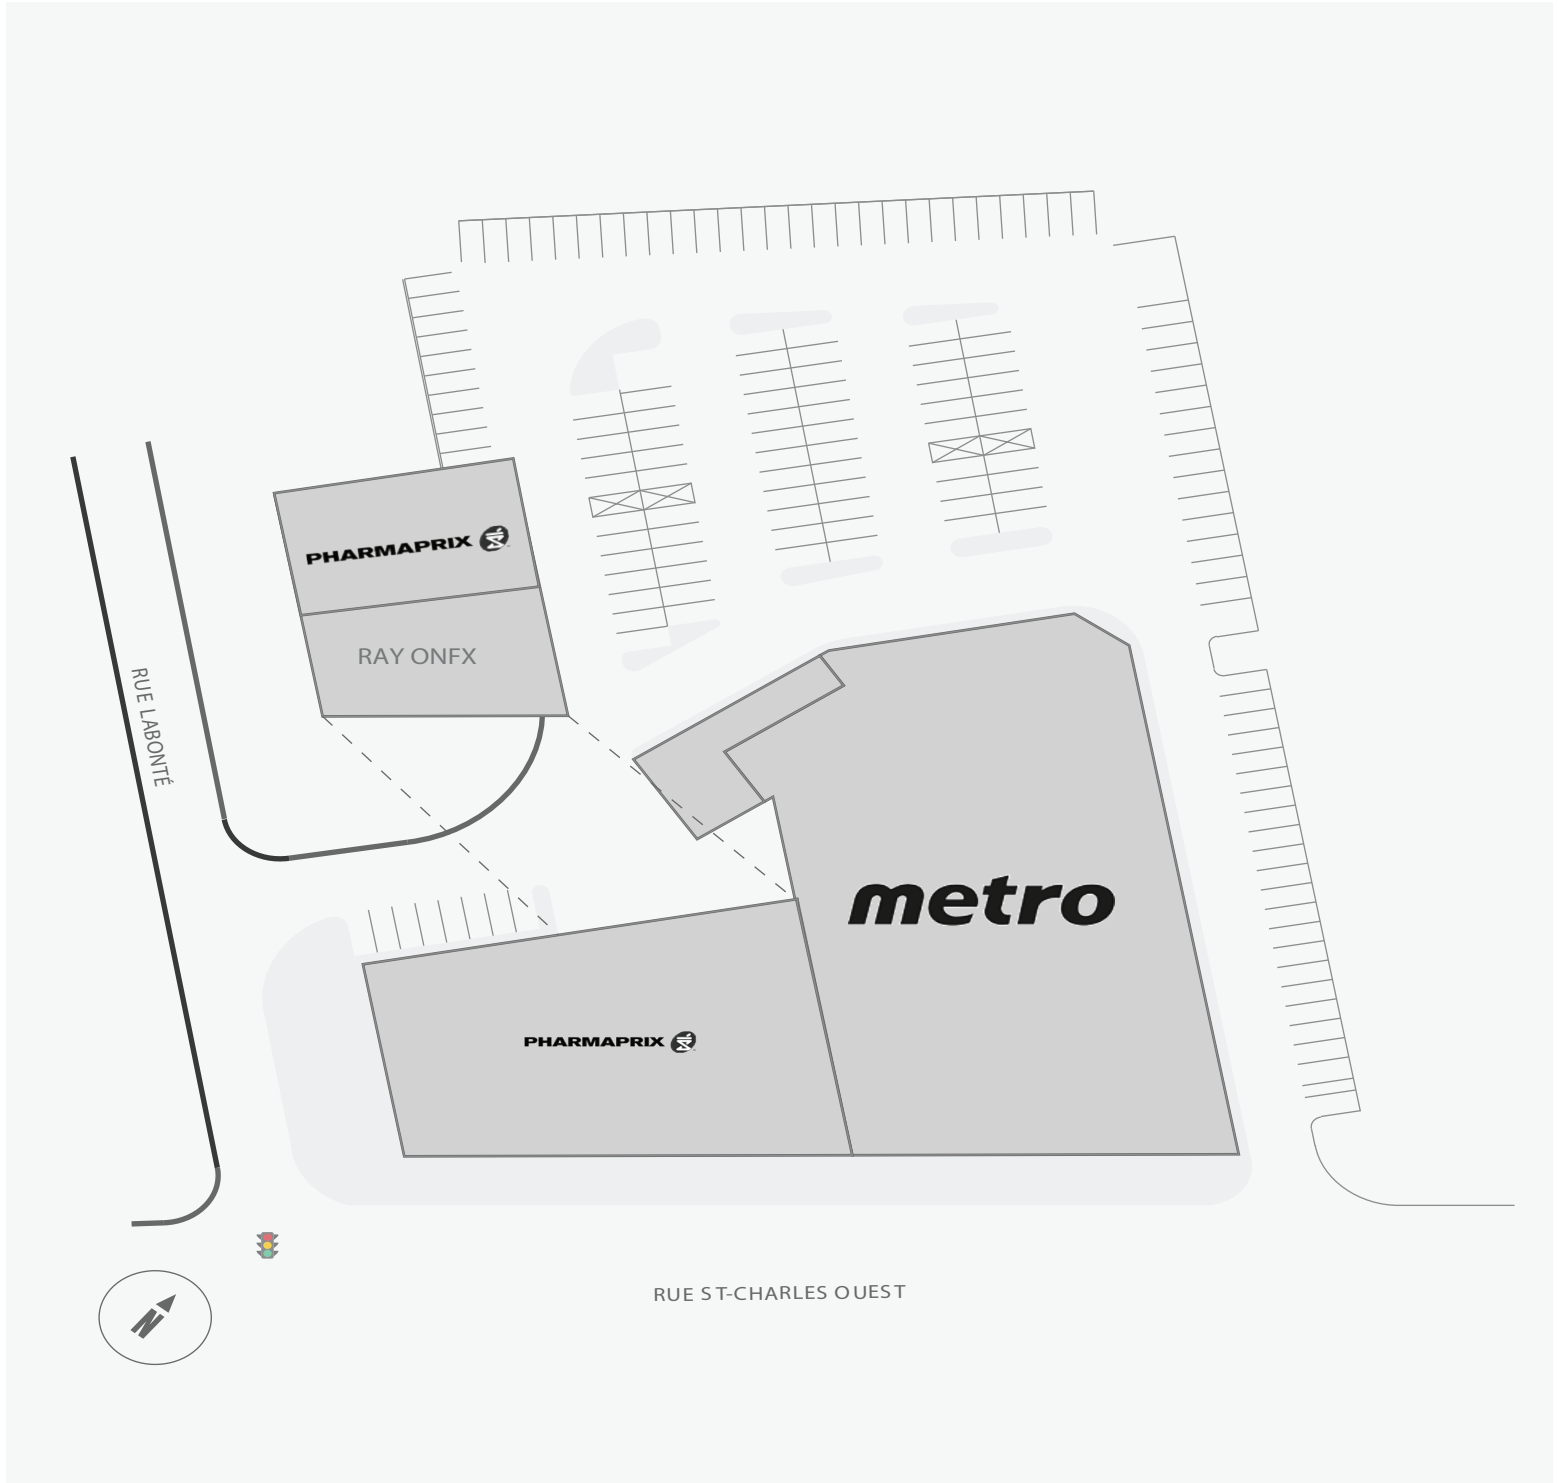

Marché du Vieux Longueuil

425 Rue St-Charles Ouest, Longueuil, QC

WALK SCORE	TRANSIT SCORE	The sole-purpose of this site plan is to identify the approximate location and size of the buildings. It is intended for use as a reference only and is subject to change at any time at the sole discretion of the owner.	REVISED NOV 2020
93%	-	Le seul objectif de ce plan de site est d'identifier l'emplacement et les dimensions approximatifs des bâtiments. Il est destiné à être utilisé comme un outil de référence uniquement et est susceptible de changer à tout moment à la seule discrétion du propriétaire.	