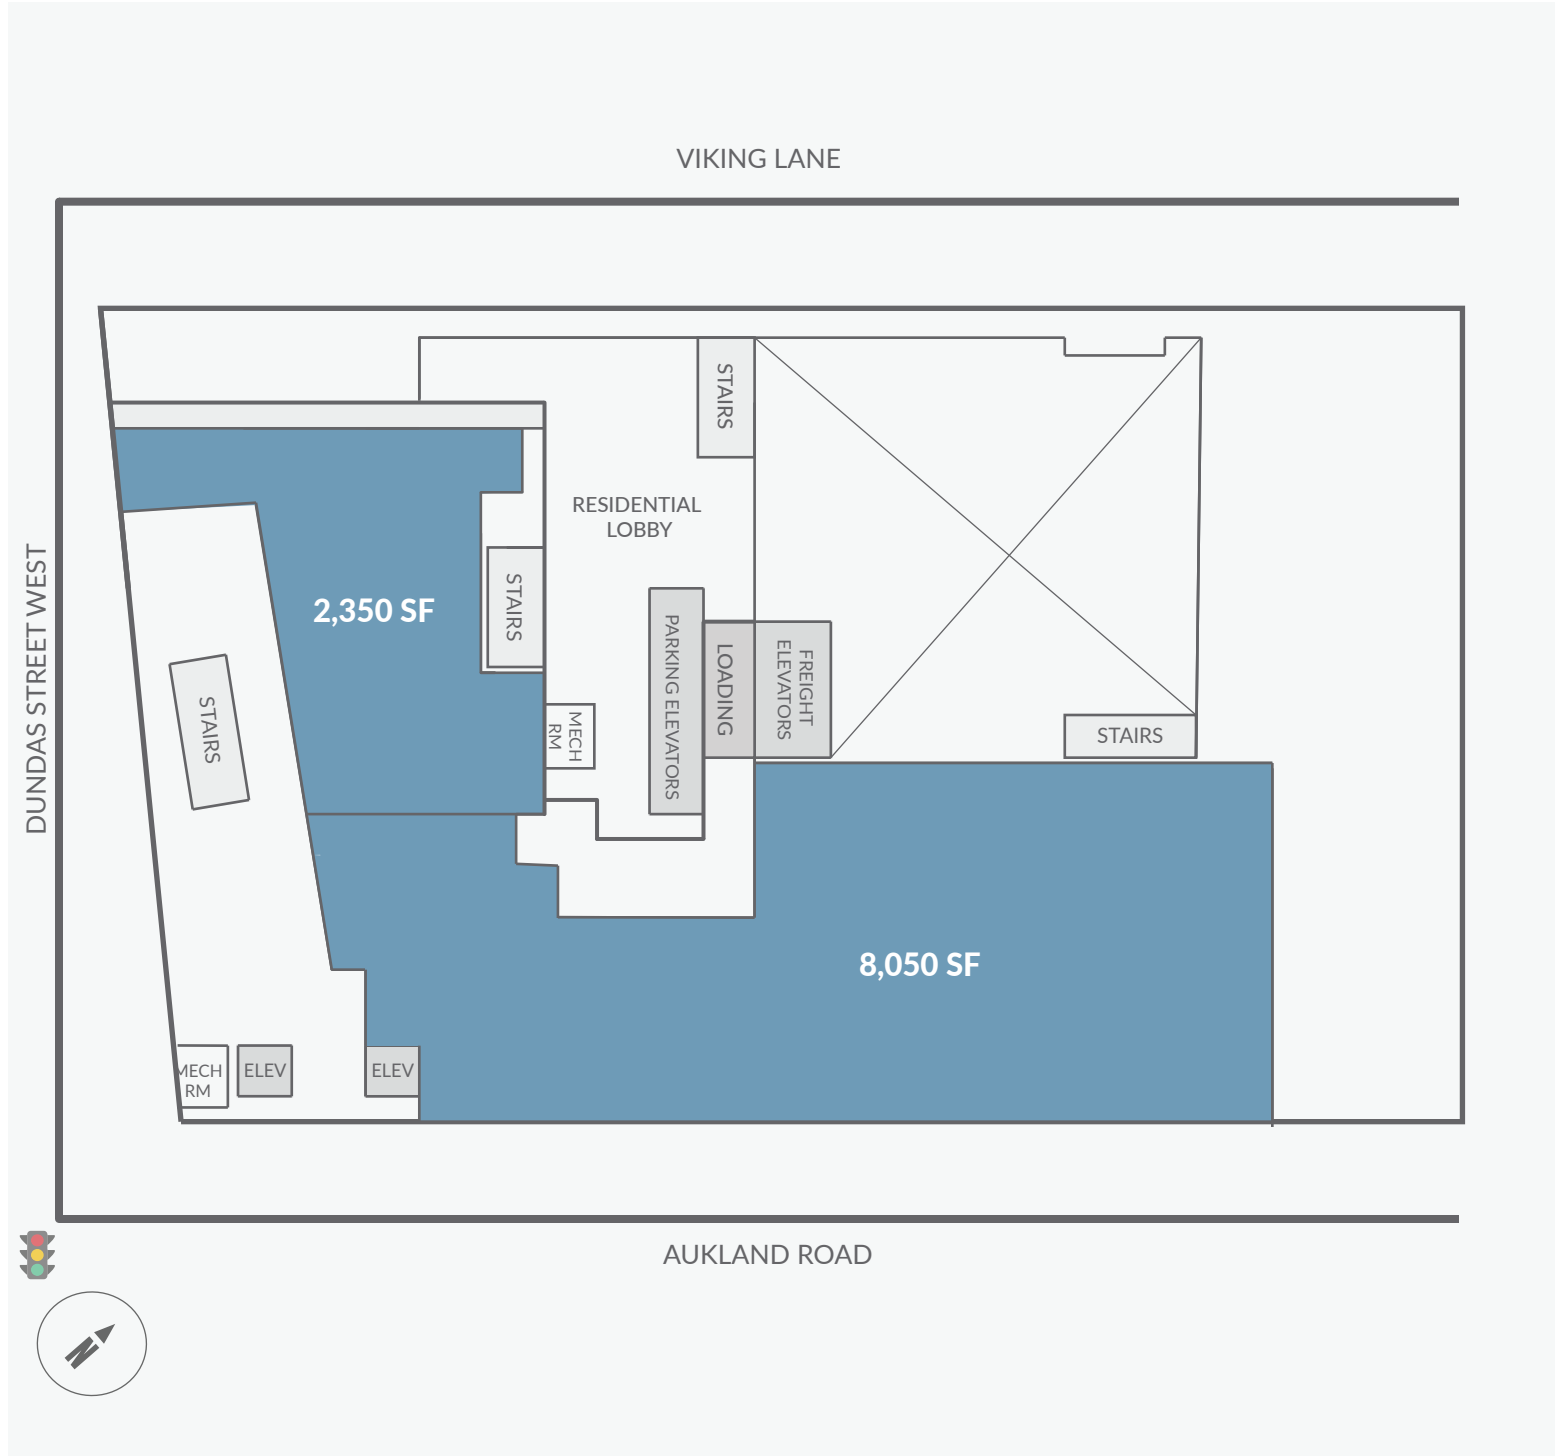

# Dundas & Aukland

3 Aukland Road, Toronto, ON

WALK SCORE	TRANSIT SCORE	The sole-purpose of this site plan is to identify the approximate location and size of the buildings. It is intended for use as a reference only and is subject to change at any time at the sole discretion of the owner.	
96	93	« Le seul objectif de ce plan de site est d'identifier l'emplacement et les dimensions approximatifs des bâtiments. Il est destiné à être utilisé comme un outil de référence uniquement et est susceptible de changer à tout moment à la seule discrétion du propriétaire. »	REVISED MAR 2021

# Dundas & Aukland

3 Aukland Road, Toronto, ON

WALK SCORE	TRANSIT SCORE	The sole-purpose of this site plan is to identify the approximate location and size of the buildings. It is intended for use as a reference only and is subject to change at any time at the sole discretion of the owner.	REVISED MAR 2021
96	93	« Le seul objectif de ce plan de site est d'identifier l'emplacement et les dimensions approximatifs des bâtiments. Il est destiné à être utilisé comme un outil de référence uniquement et est susceptible de changer à tout moment à la seule discrétion du propriétaire. »	