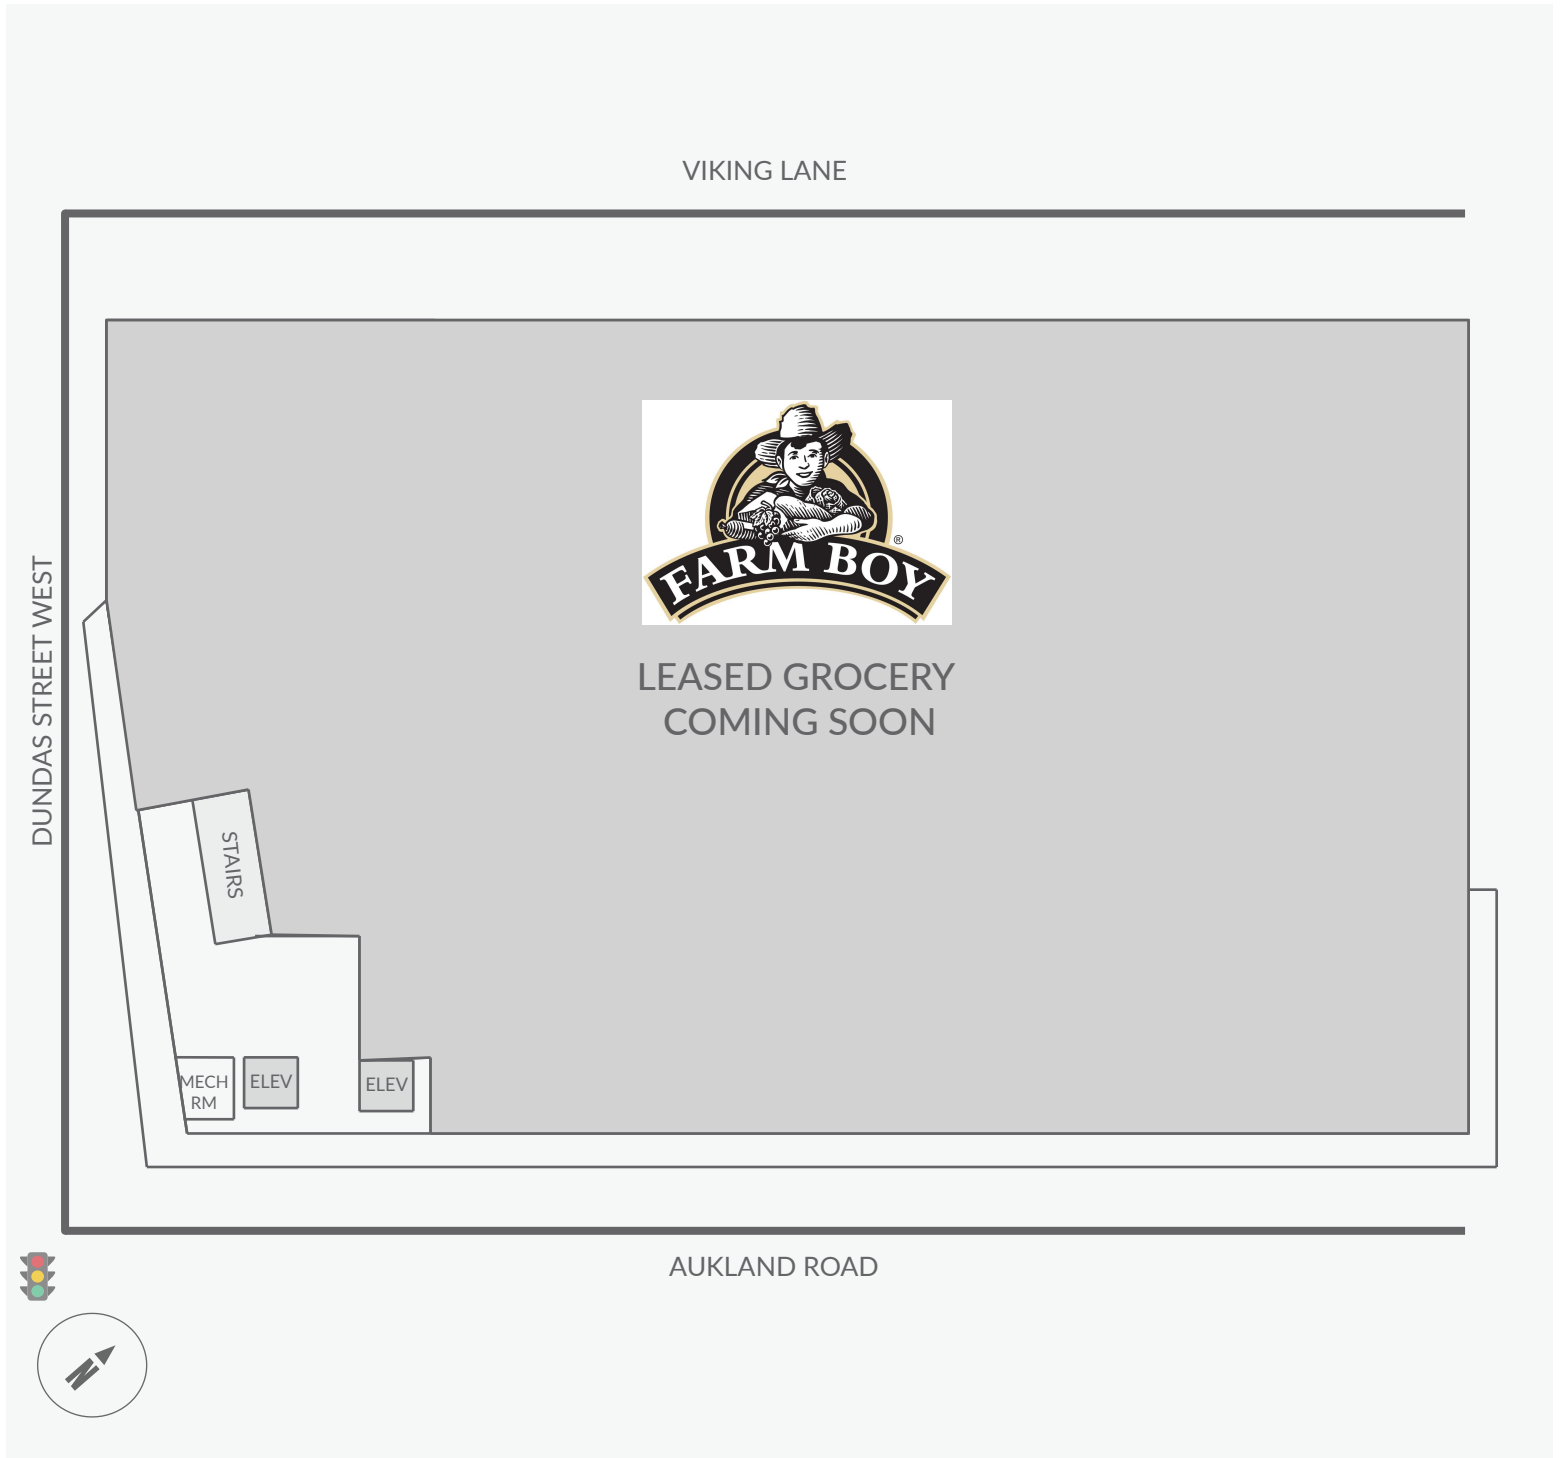

# Dundas & Aukland

3 Aukland Road, Toronto, ON

WALK SCORE	TRANSIT SCORE	The sole-purpose of this site plan is to identify the approximate location and size of the buildings. It is intended for use as a reference only and is subject to change at any time at the sole discretion of the owner.	REVISED MAR 2021
96	93	« Le seul objectif de ce plan de site est d'identifier l'emplacement et les dimensions approximatifs des bâtiments. Il est destiné à être utilisé comme un outil de référence uniquement et est susceptible de changer à tout moment à la seule discrétion du propriétaire. »	