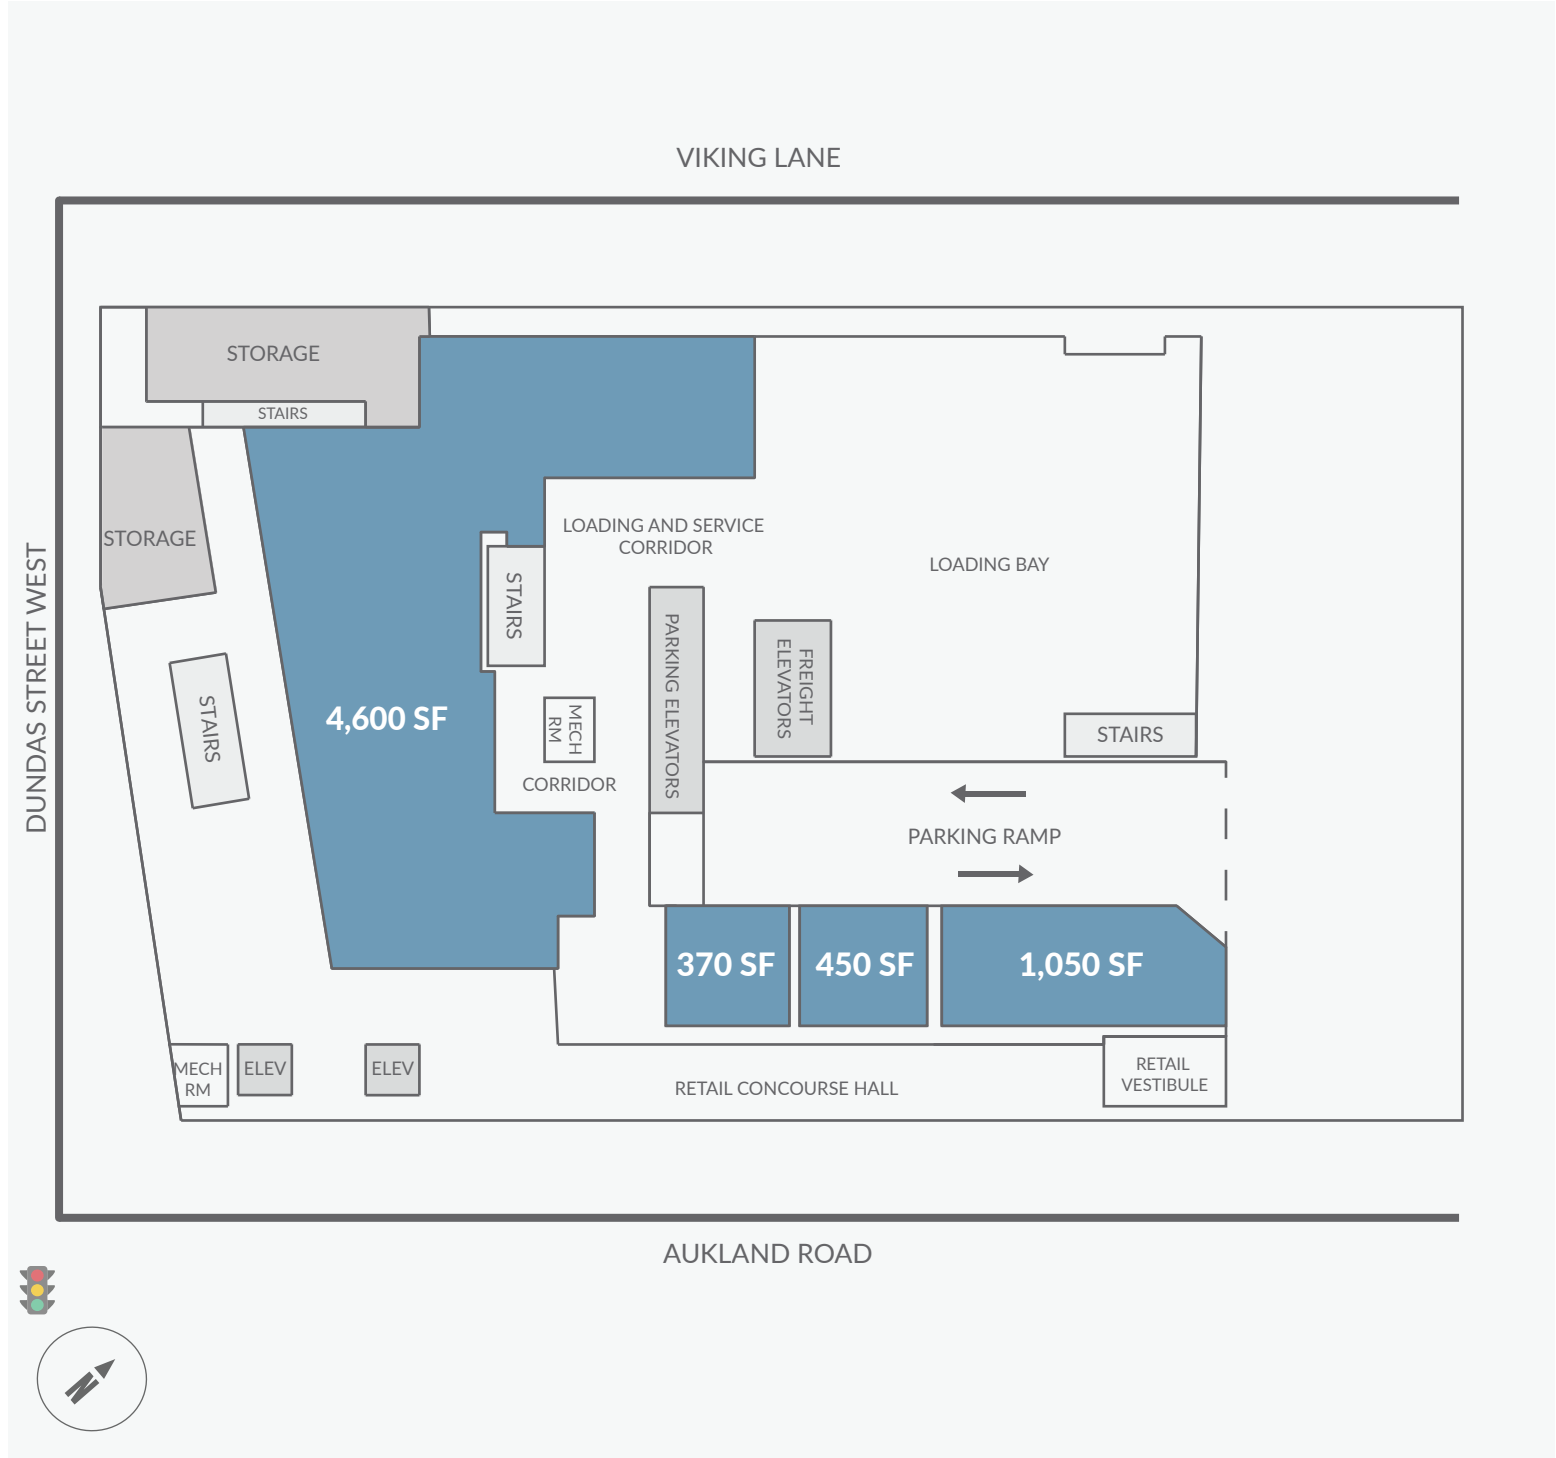

# Dundas & Aukland

3 Aukland Road, Toronto, ON

WALK SCORE	TRANSIT SCORE	The sole-purpose of this site plan is to identify the approximate location and size of the buildings. It is intended for use as a reference only and is subject to change at any time at the sole discretion of the owner.	
96	93	« Le seul objectif de ce plan de site est d'identifier l'emplacement et les dimensions approximatifs des bâtiments. Il est destiné à être utilisé comme un outil de référence uniquement et est susceptible de changer à tout moment à la seule discrétion du propriétaire. »	REVISED MAR 2021

# Dundas & Aukland

3 Aukland Road, Toronto, ON

WALK SCORE	TRANSIT SCORE	The sole-purpose of this site plan is to identify the approximate location and size of the buildings. It is intended for use as a reference only and is subject to change at any time at the sole discretion of the owner.	REVISED MAR 2021
96	93	« Le seul objectif de ce plan de site est d'identifier l'emplacement et les dimensions approximatifs des bâtiments. Il est destiné à être utilisé comme un outil de référence uniquement et est susceptible de changer à tout moment à la seule discrétion du propriétaire. »	