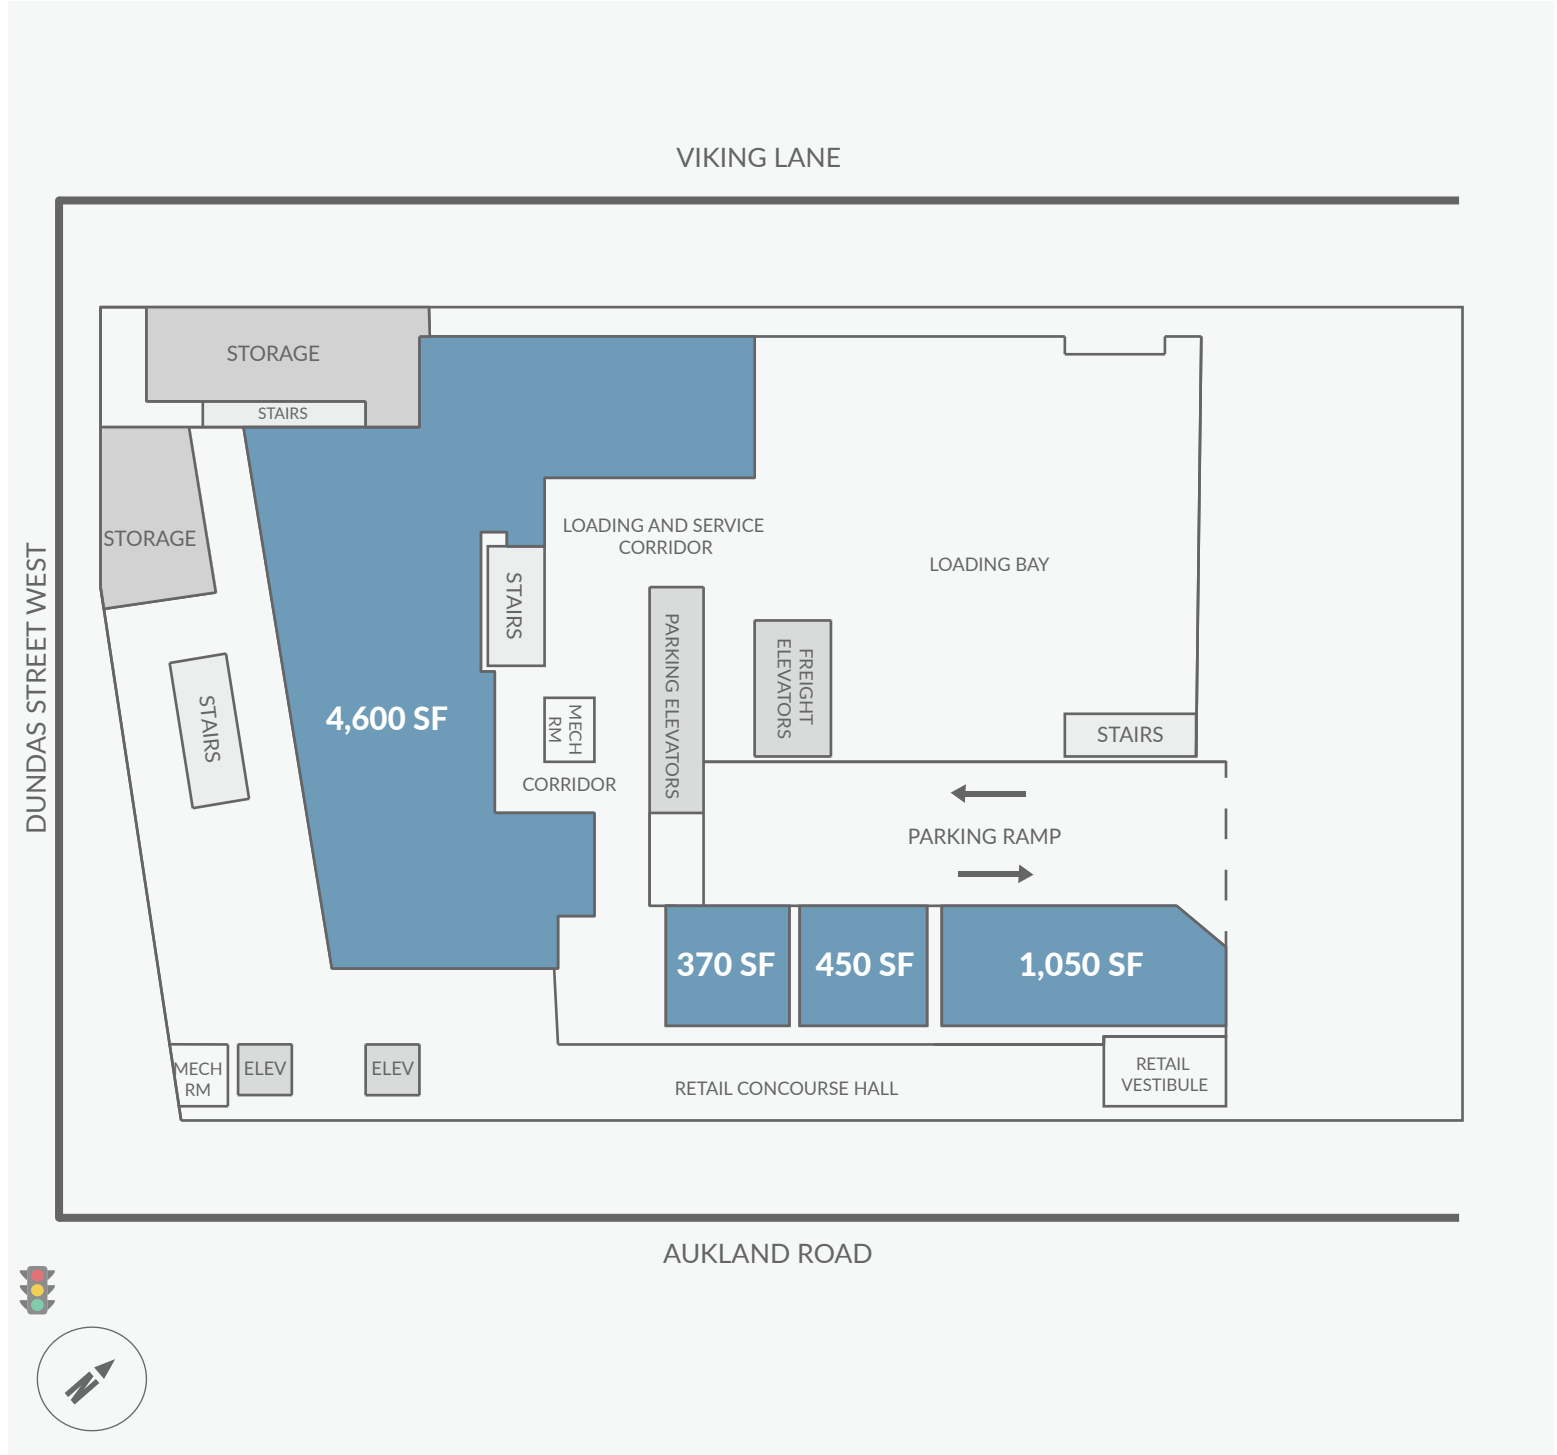

# Dundas & Aukland

3 Aukland Road, Toronto, ON

WALK SCORE	TRANSIT SCORE	The sole-purpose of this site plan is to identify the approximate location and size of the buildings. It is intended for use as a reference only and is subject to change at any time at the sole discretion of the owner.	
96	93	« Le seul objectif de ce plan de site est d'identifier l'emplacement et les dimensions approximatifs des bâtiments. Il est destiné à être utilisé comme un outil de référence uniquement et est susceptible de changer à tout moment à la seule discrétion du propriétaire. »	REVISED MAR 2021

# Dundas & Aukland

3 Aukland Road, Toronto, ON

<p><b>WALK SCORE</b></p>	<p><b>TRANSIT SCORE</b></p>	<p>The sole-purpose of this site plan is to identify the approximate location and size of the buildings. It is intended for use as a reference only and is subject to change at any time at the sole discretion of the owner.</p>	<p>REVISED MAR 2021</p>
<p>96</p>	<p>93</p>	<p>« Le seul objectif de ce plan de site est d'identifier l'emplacement et les dimensions approximatifs des bâtiments. Il est destiné à être utilisé comme un outil de référence uniquement et est susceptible de changer à tout moment à la seule discrétion du propriétaire. »</p>	