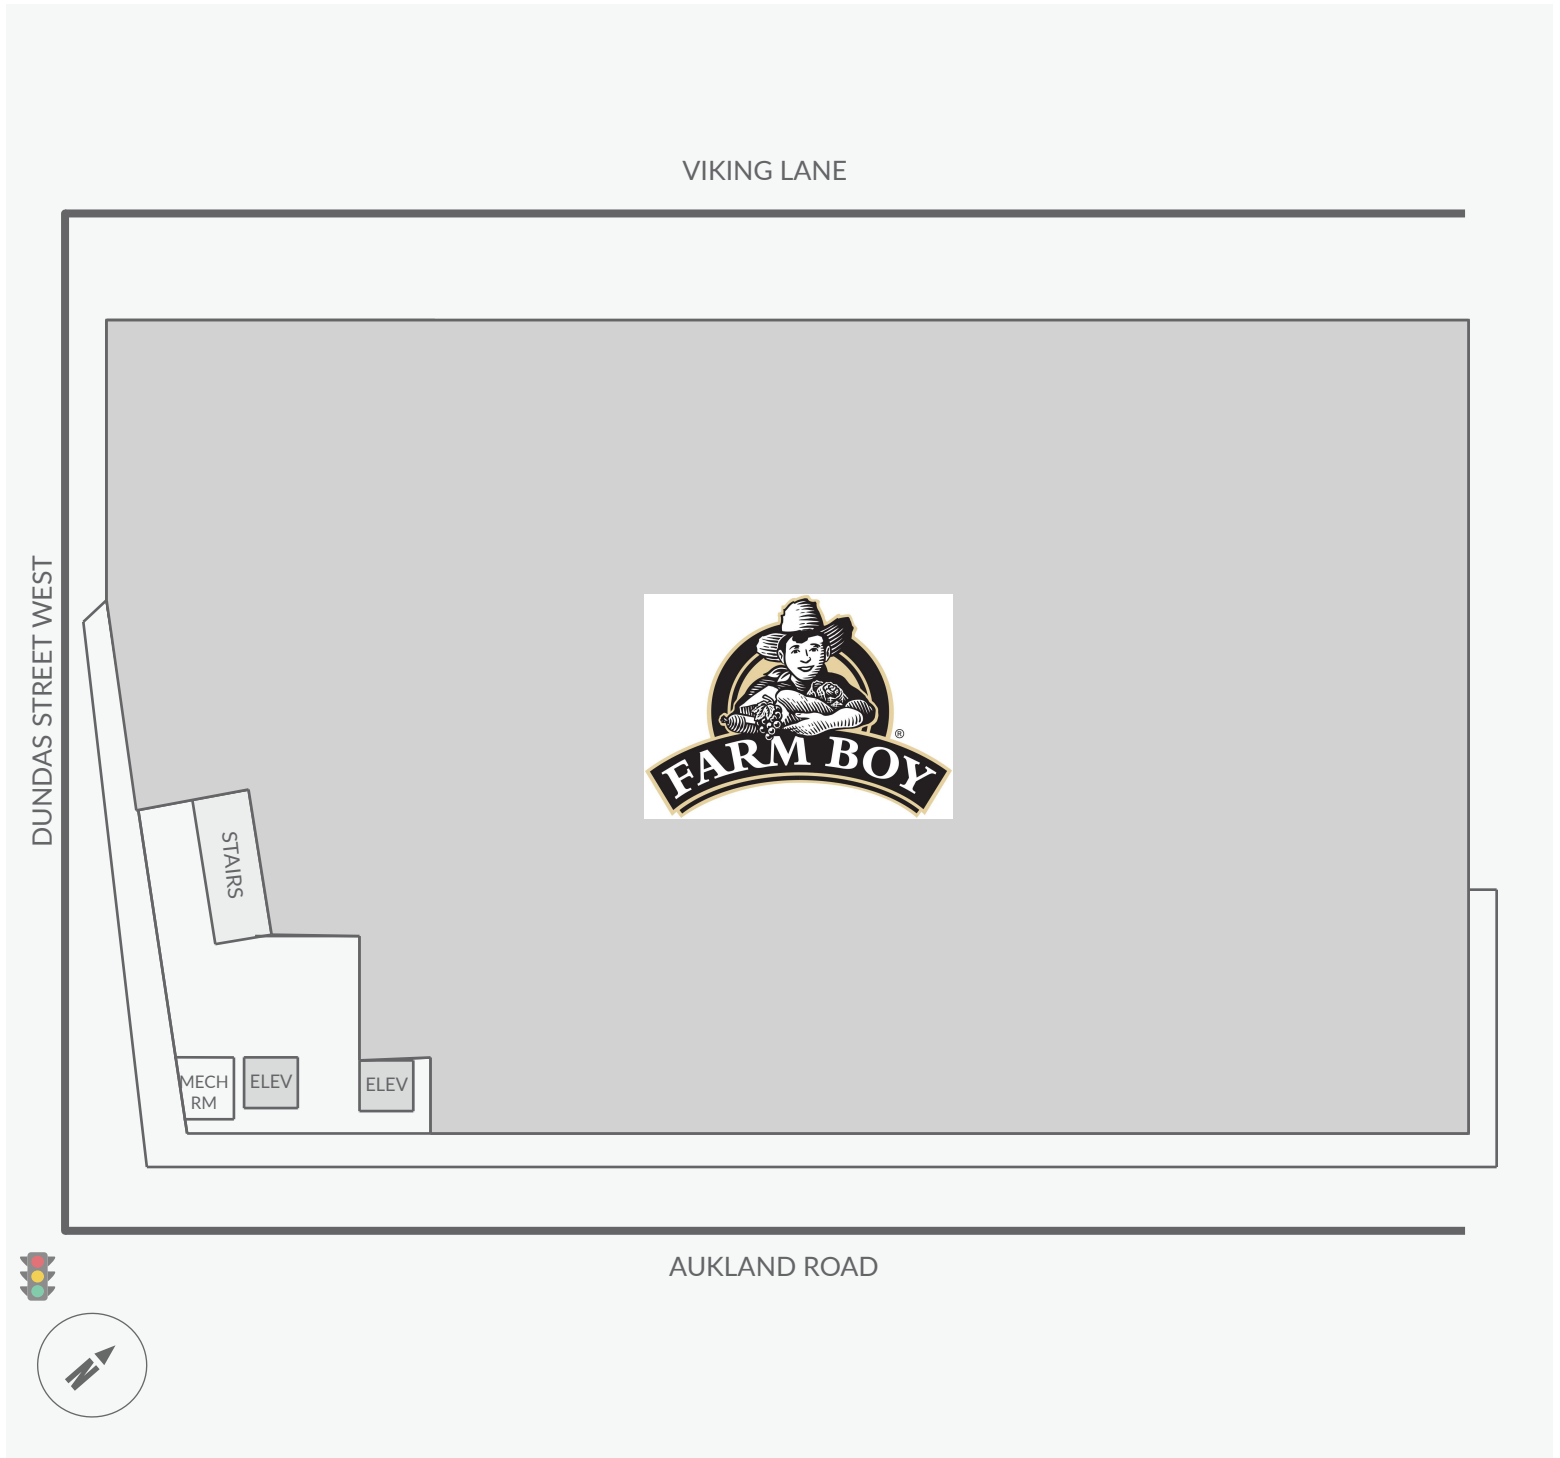

Dundas & Aukland

3 Aukland Road, Toronto, ON

WALK SCORE	TRANSIT SCORE	The sole-purpose of this site plan is to identify the approximate location and size of the buildings. It is intended for use as a reference only and is subject to change at any time at the sole discretion of the owner.	REVISED MAR 2021
96	93	« Le seul objectif de ce plan de site est d'identifier l'emplacement et les dimensions approximatifs des bâtiments. Il est destiné à être utilisé comme un outil de référence uniquement et est susceptible de changer à tout moment à la seule discrétion du propriétaire. »