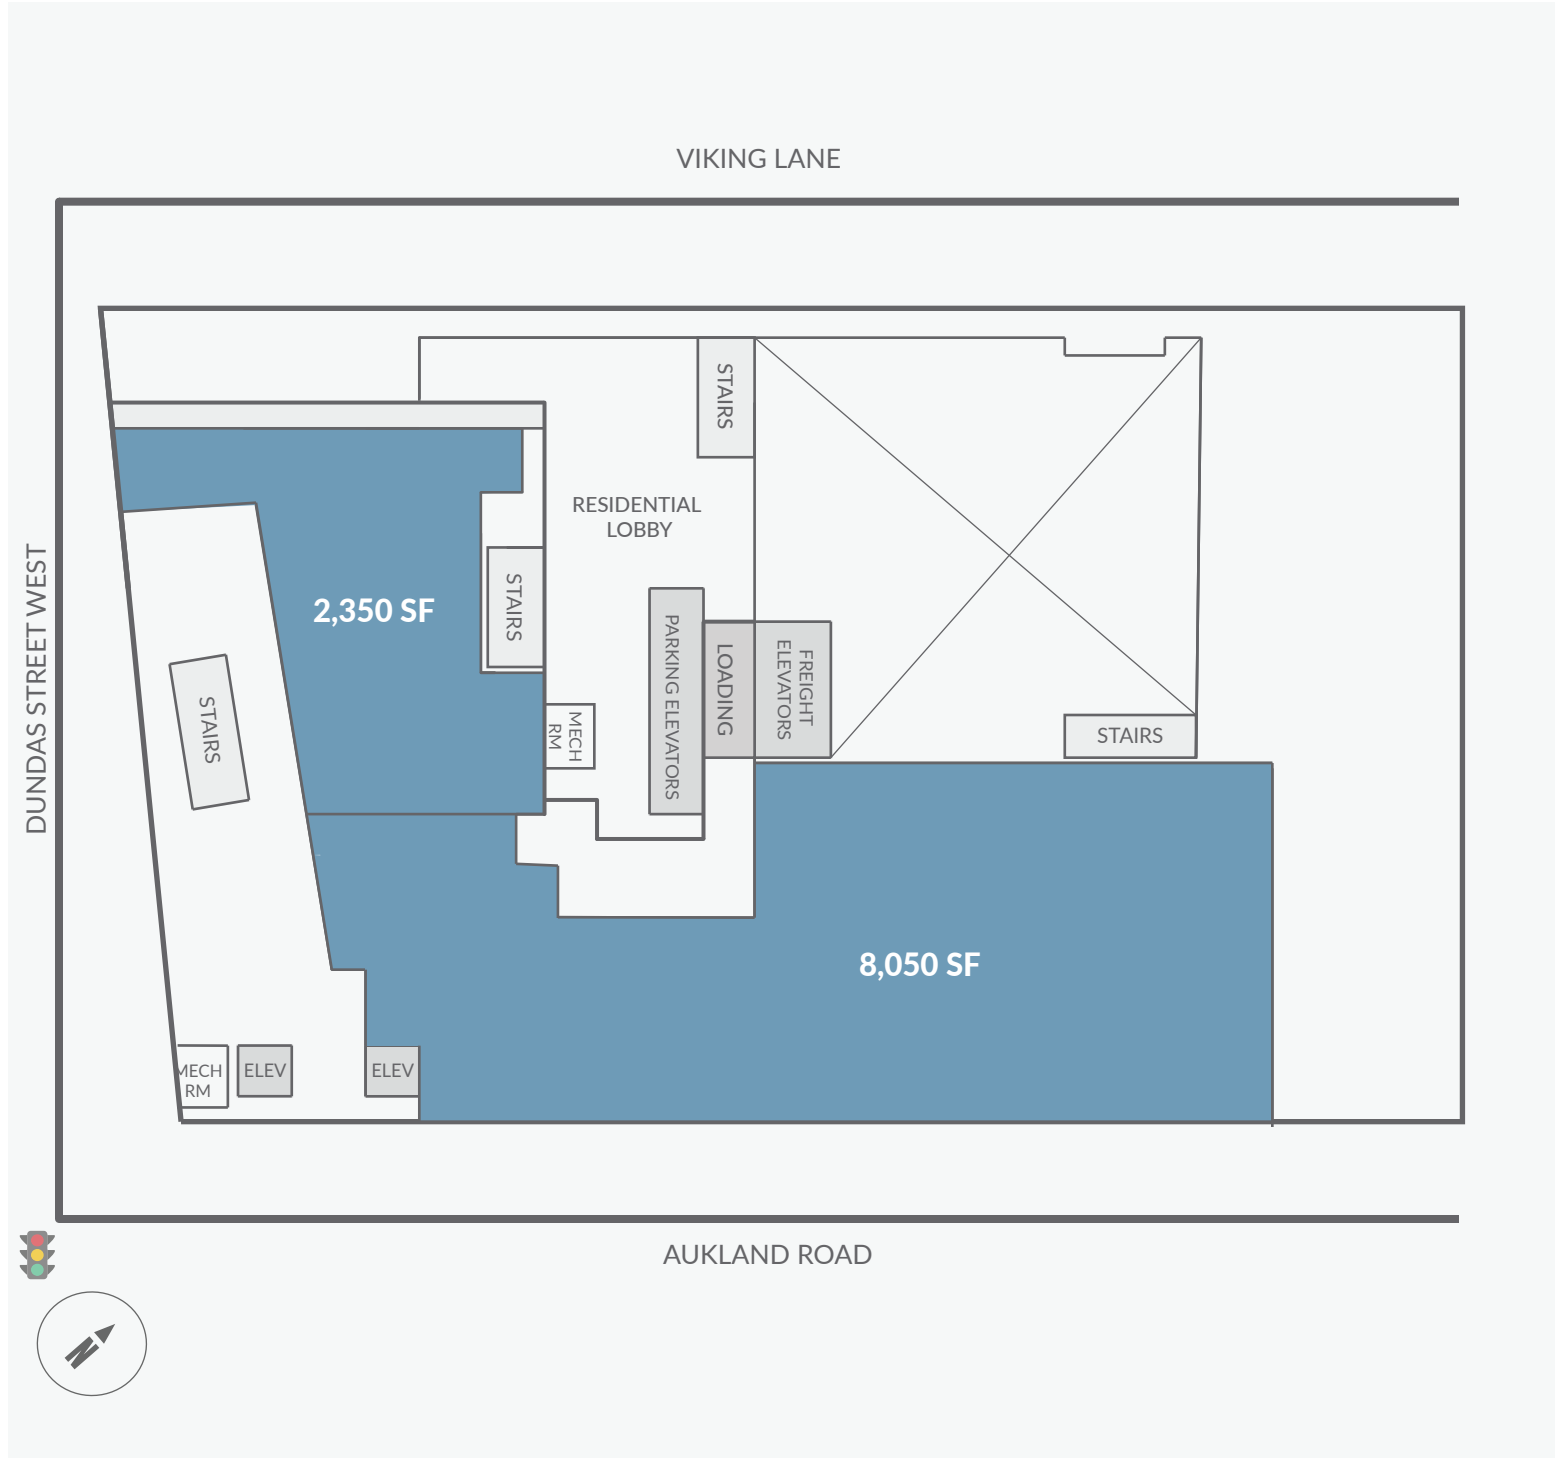

# Dundas & Aukland

3 Aukland Road, Toronto, ON

WALK SCORE	TRANSIT SCORE	The sole-purpose of this site plan is to identify the approximate location and size of the buildings. It is intended for use as a reference only and is subject to change at any time at the sole discretion of the owner.	
96	93	« Le seul objectif de ce plan de site est d'identifier l'emplacement et les dimensions approximatifs des bâtiments. Il est destiné à être utilisé comme un outil de référence uniquement et est susceptible de changer à tout moment à la seule discrétion du propriétaire. »	REVISED MAR 2021

# Dundas & Aukland

3 Aukland Road, Toronto, ON

<p><b>WALK SCORE</b></p>	<p><b>TRANSIT SCORE</b></p>	<p>The sole-purpose of this site plan is to identify the approximate location and size of the buildings. It is intended for use as a reference only and is subject to change at any time at the sole discretion of the owner.</p>	<p>REVISED MAR 2021</p>
<p>96</p>	<p>93</p>	<p>« Le seul objectif de ce plan de site est d'identifier l'emplacement et les dimensions approximatifs des bâtiments. Il est destiné à être utilisé comme un outil de référence uniquement et est susceptible de changer à tout moment à la seule discrétion du propriétaire. »</p>	