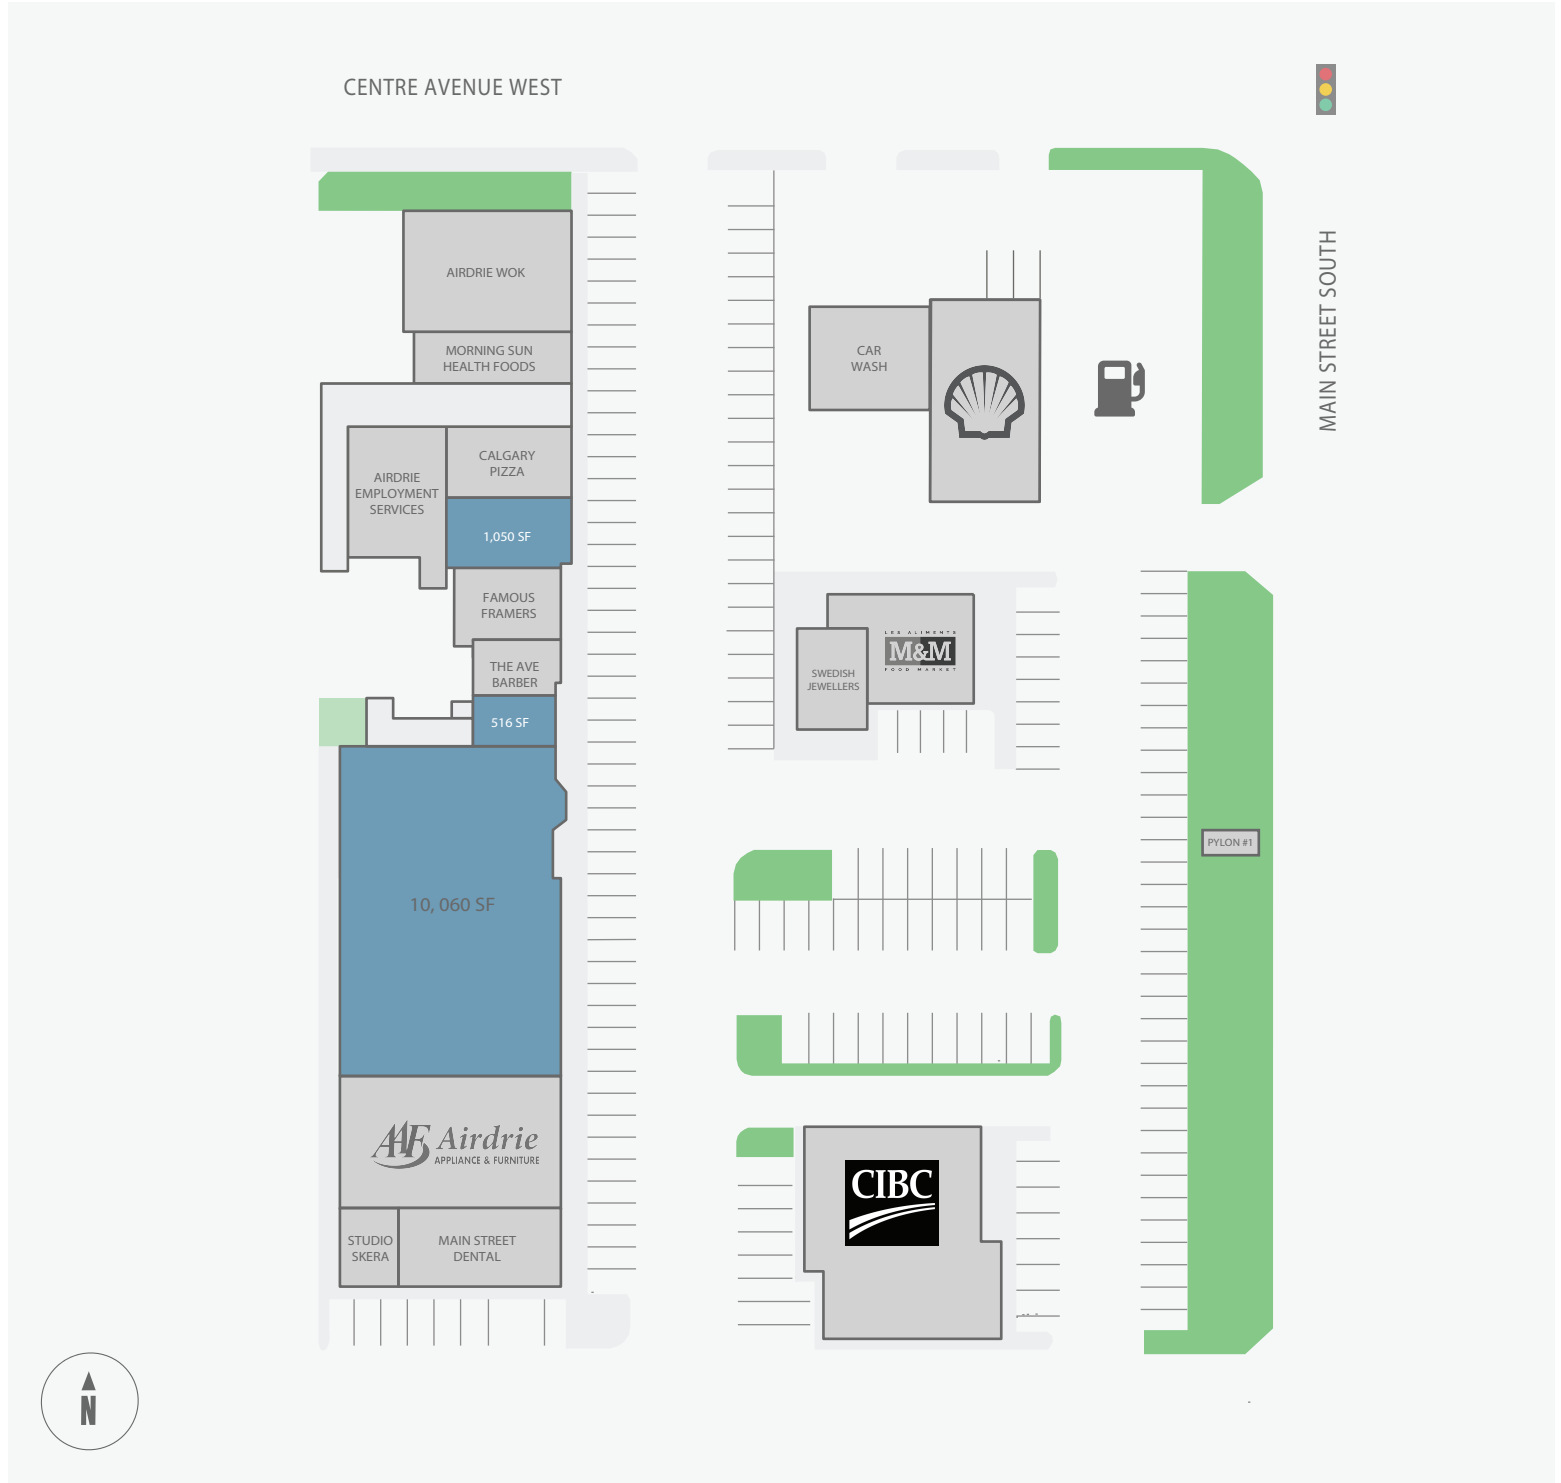

# Airdrie Village Square

121 Main Street South, Airdrie, AB

WALK SCORE	TRANSIT SCORE	The sole-purpose of this site plan is to identify the approximate location and size of the buildings. It is intended for use as a reference only and is subject to change at any time at the sole discretion of the owner.	REVISED JULY 2021
74	-	Le seul objectif de ce plan de site est d'identifier l'emplacement et les dimensions approximatifs des bâtiments. Il est destiné à être utilisé comme un outil de référence uniquement et est susceptible de changer à tout moment à la seule discrétion du propriétaire.	