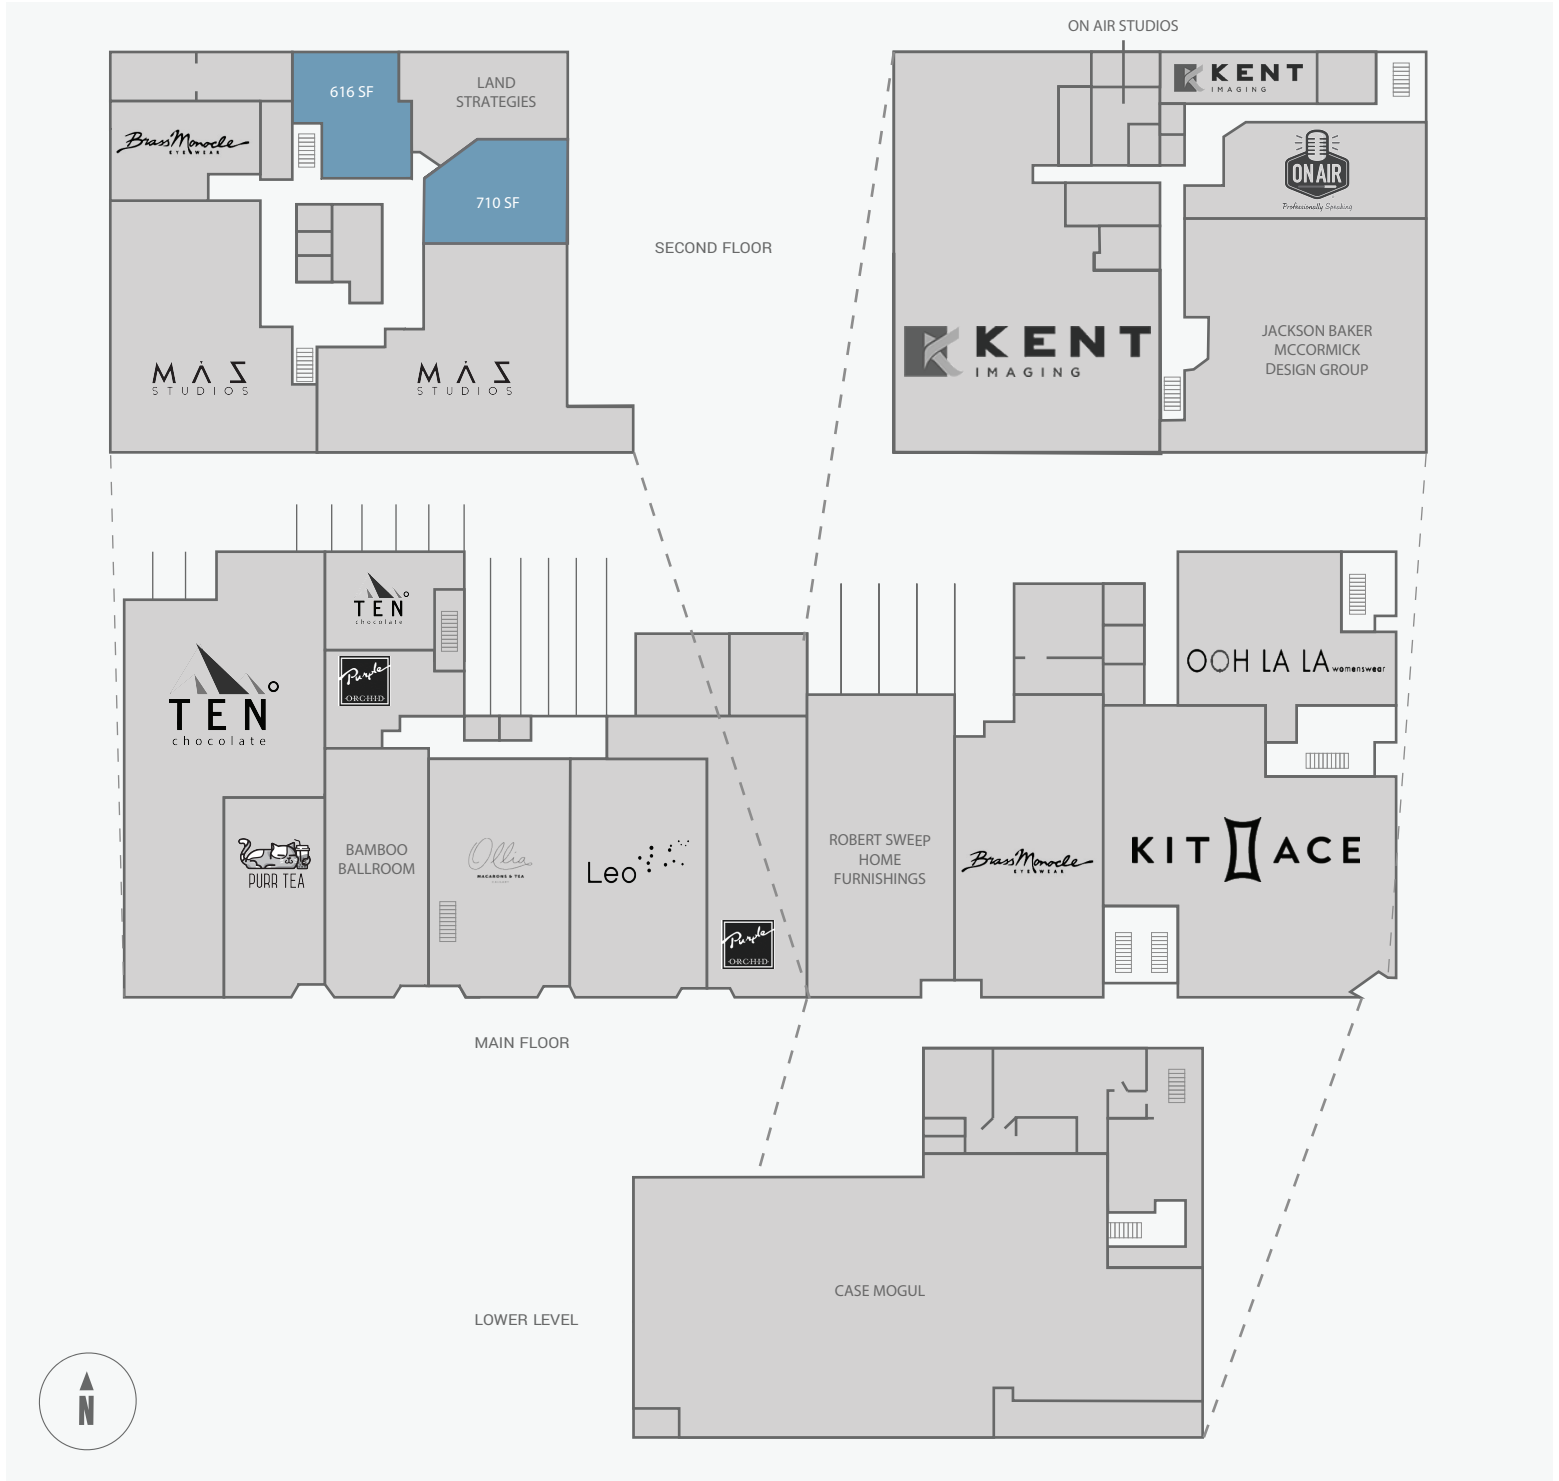

Mount Royal Village East

1575 7th Street South West, Calgary, AB

WALK SCORE	TRANSIT SCORE	The sole-purpose of this site plan is to identify the approximate location and size of the buildings. It is intended for use as a reference only and is subject to change at any time at the sole discretion of the owner.	REVISED JULY 2021
98	79	Le seul objectif de ce plan de site est d'identifier l'emplacement et les dimensions approximatifs des bâtiments. Il est destiné à être utilisé comme un outil de référence uniquement et est susceptible de changer à tout moment à la seule discrétion du propriétaire.	