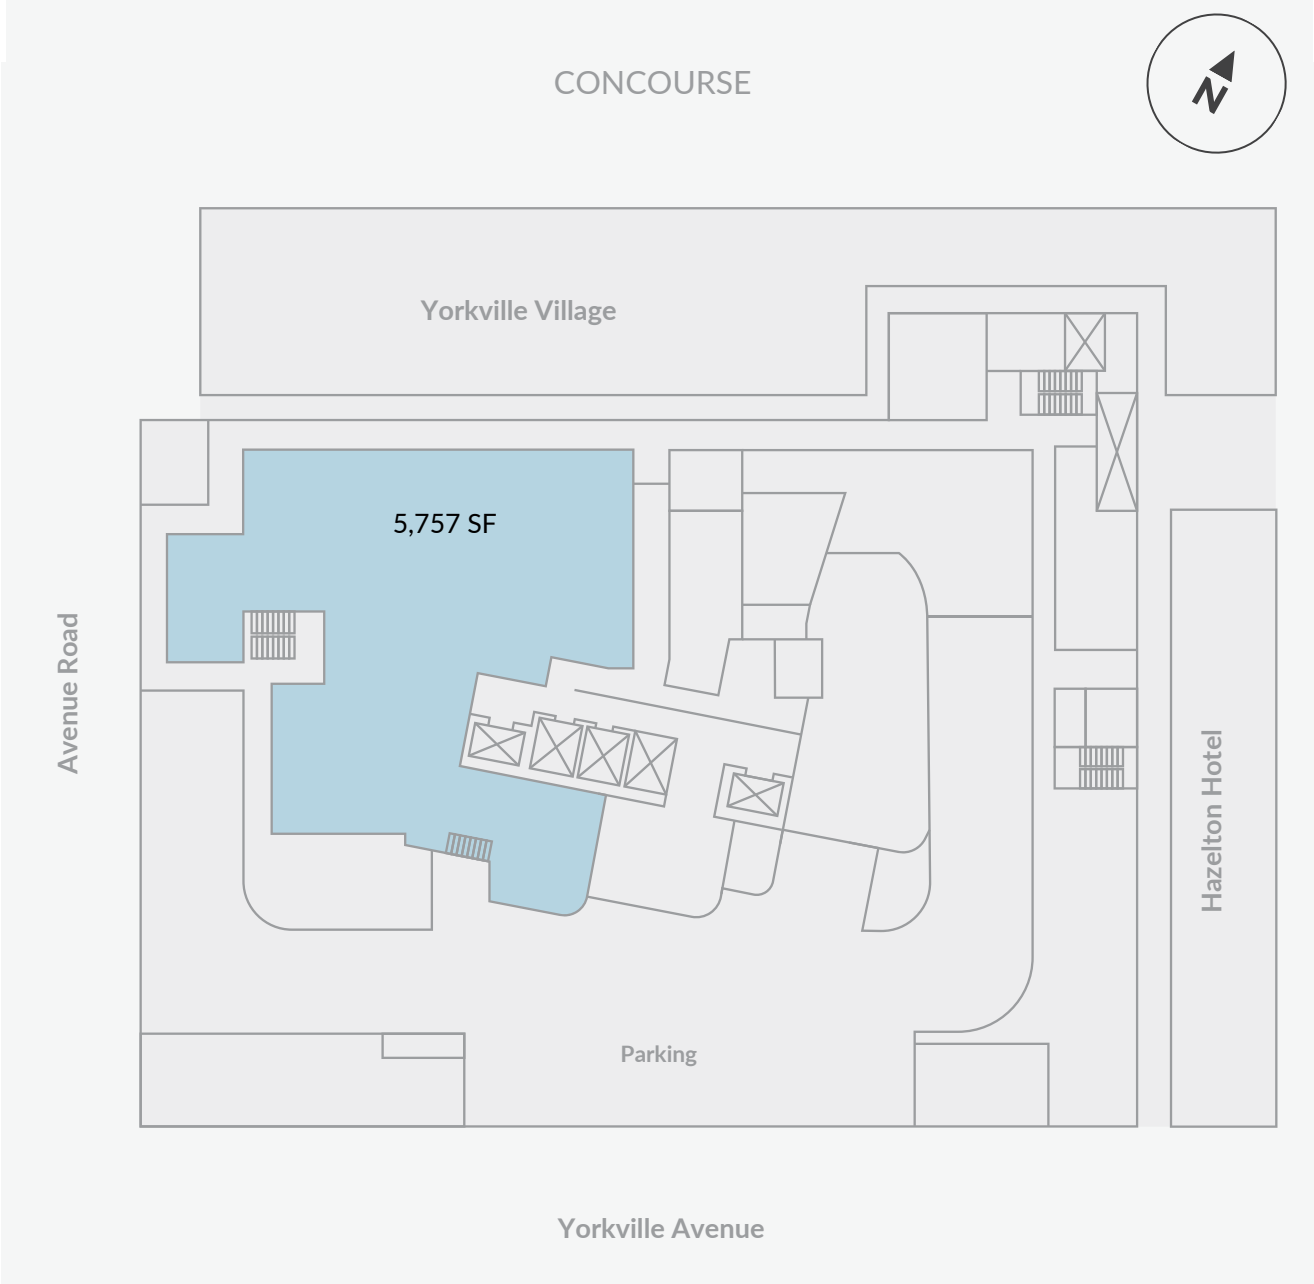

138 Yorkville

138 Yorkville Avenue, Toronto, ON

WALK SCORE	TRANSIT SCORE	The sole-purpose of this site plan is to identify the approximate location and size of the buildings. It is intended for use as a reference only and is subject to change at any time at the sole discretion of the owner.	REVISED July 2024
99	93	« Le seul objectif de ce plan de site est d'identifier l'emplacement et les dimensions approximatives des bâtiments. Il est destiné à être utilisé comme un outil de référence uniquement et est susceptible de changer à tout moment à la seule discrétion du propriétaire. »	

Get in touch:

leasing@fcr.ca

fcr.ca

[@firstcapitalreit](https://www.instagram.com/firstcapitalreit)

138 Yorkville

138 Yorkville Avenue, Toronto, ON

WALK SCORE	TRANSIT SCORE	The sole-purpose of this site plan is to identify the approximate location and size of the buildings. It is intended for use as a reference only and is subject to change at any time at the sole discretion of the owner.	REVISED July 2024
99	93	« Le seul objectif de ce plan de site est d'identifier l'emplacement et les dimensions approximatifs des bâtiments. Il est destiné à être utilisé comme un outil de référence uniquement et est susceptible de changer à tout moment à la seule discrétion du propriétaire. »	

Get in touch:

leasing@fcr.ca

fcr.ca

@firstcapitalreit

138 Yorkville

138 Yorkville Avenue, Toronto, ON

WALK SCORE	TRANSIT SCORE	The sole-purpose of this site plan is to identify the approximate location and size of the buildings. It is intended for use as a reference only and is subject to change at any time at the sole discretion of the owner.	REVISED July 2024
99	93	« Le seul objectif de ce plan de site est d'identifier l'emplacement et les dimensions approximatives des bâtiments. Il est destiné à être utilisé comme un outil de référence uniquement et est susceptible de changer à tout moment à la seule discrétion du propriétaire. »	