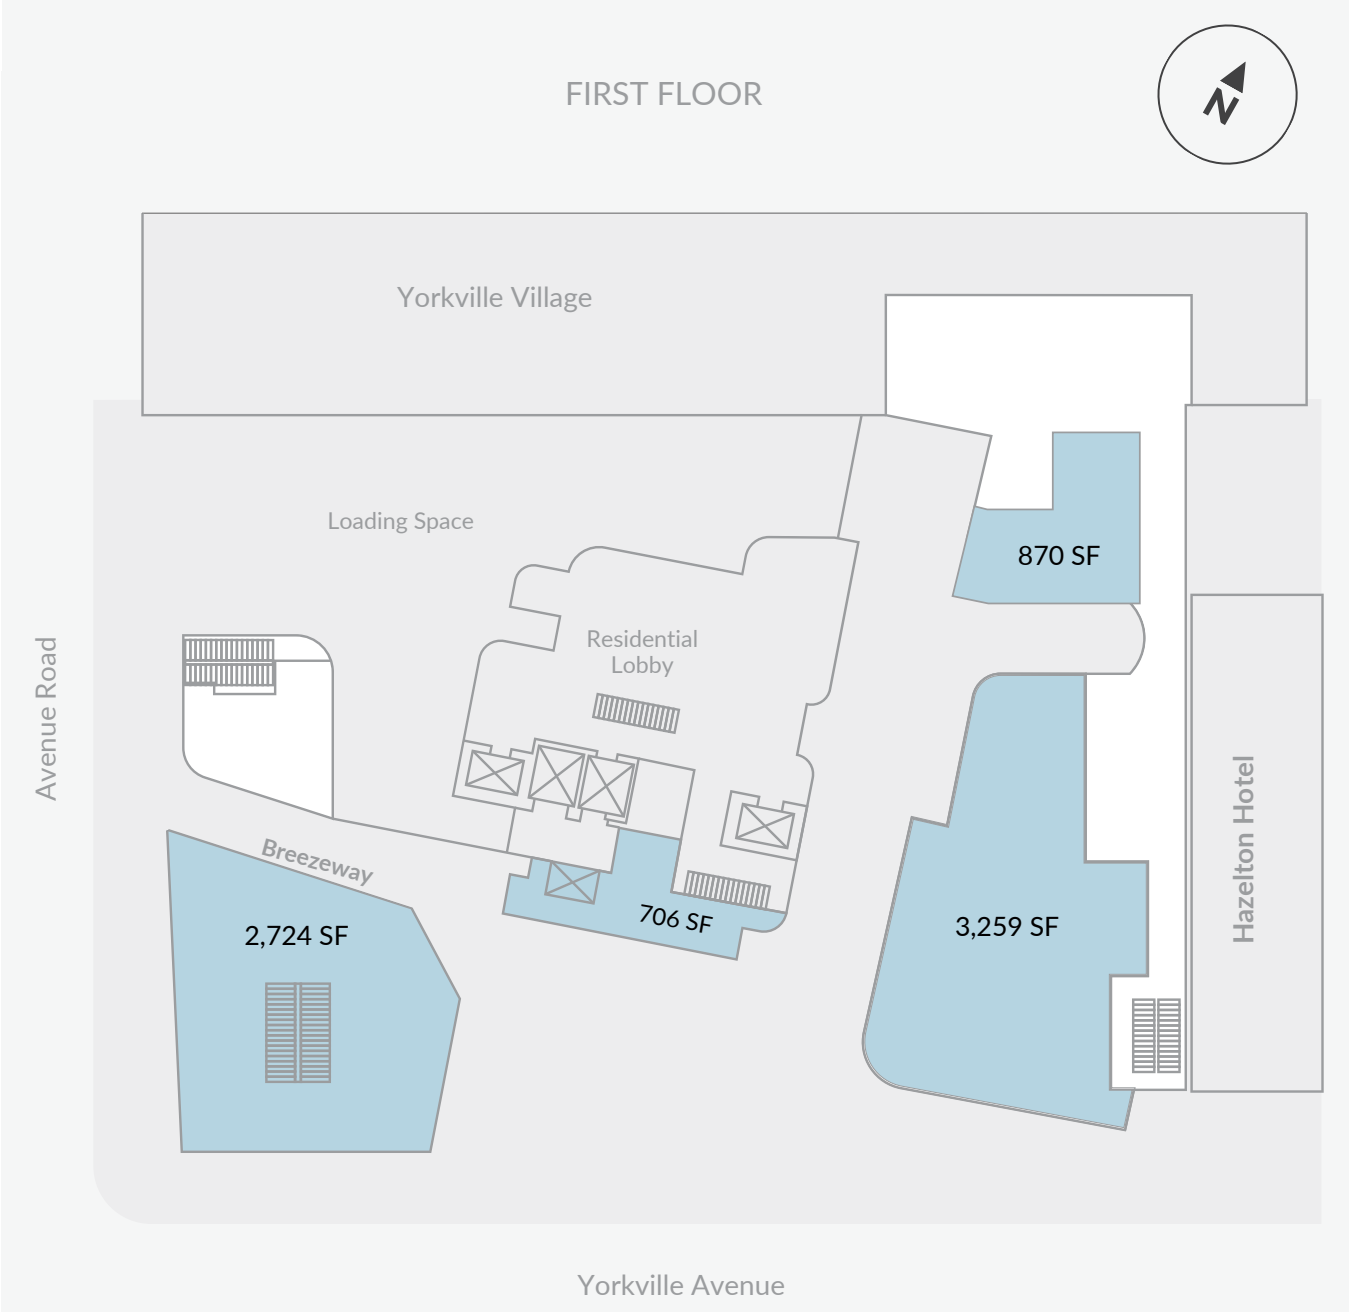

138 Yorkville

138 Yorkville Avenue, Toronto, ON

WALK SCORE	TRANSIT SCORE	The sole-purpose of this site plan is to identify the approximate location and size of the buildings. It is intended for use as a reference only and is subject to change at any time at the sole discretion of the owner.	REVISED July 2024
99	93	« Le seul objectif de ce plan de site est d'identifier l'emplacement et les dimensions approximatives des bâtiments. Il est destiné à être utilisé comme un outil de référence uniquement et est susceptible de changer à tout moment à la seule discrétion du propriétaire. »	

Get in touch:

leasing@fcr.ca

fcr.ca

[@firstcapitalreit](https://www.instagram.com/firstcapitalreit)

138 Yorkville

138 Yorkville Avenue, Toronto, ON

WALK SCORE	TRANSIT SCORE	The sole-purpose of this site plan is to identify the approximate location and size of the buildings. It is intended for use as a reference only and is subject to change at any time at the sole discretion of the owner.	REVISED July 2024
99	93	« Le seul objectif de ce plan de site est d'identifier l'emplacement et les dimensions approximatifs des bâtiments. Il est destiné à être utilisé comme un outil de référence uniquement et est susceptible de changer à tout moment à la seule discrétion du propriétaire. »	

Get in touch:

leasing@fcr.ca

fcr.ca

@firstcapitalreit

138 Yorkville

138 Yorkville Avenue, Toronto, ON

WALK SCORE	TRANSIT SCORE	The sole-purpose of this site plan is to identify the approximate location and size of the buildings. It is intended for use as a reference only and is subject to change at any time at the sole discretion of the owner.	REVISED July 2024
99	93	« Le seul objectif de ce plan de site est d'identifier l'emplacement et les dimensions approximatives des bâtiments. Il est destiné à être utilisé comme un outil de référence uniquement et est susceptible de changer à tout moment à la seule discrétion du propriétaire. »	