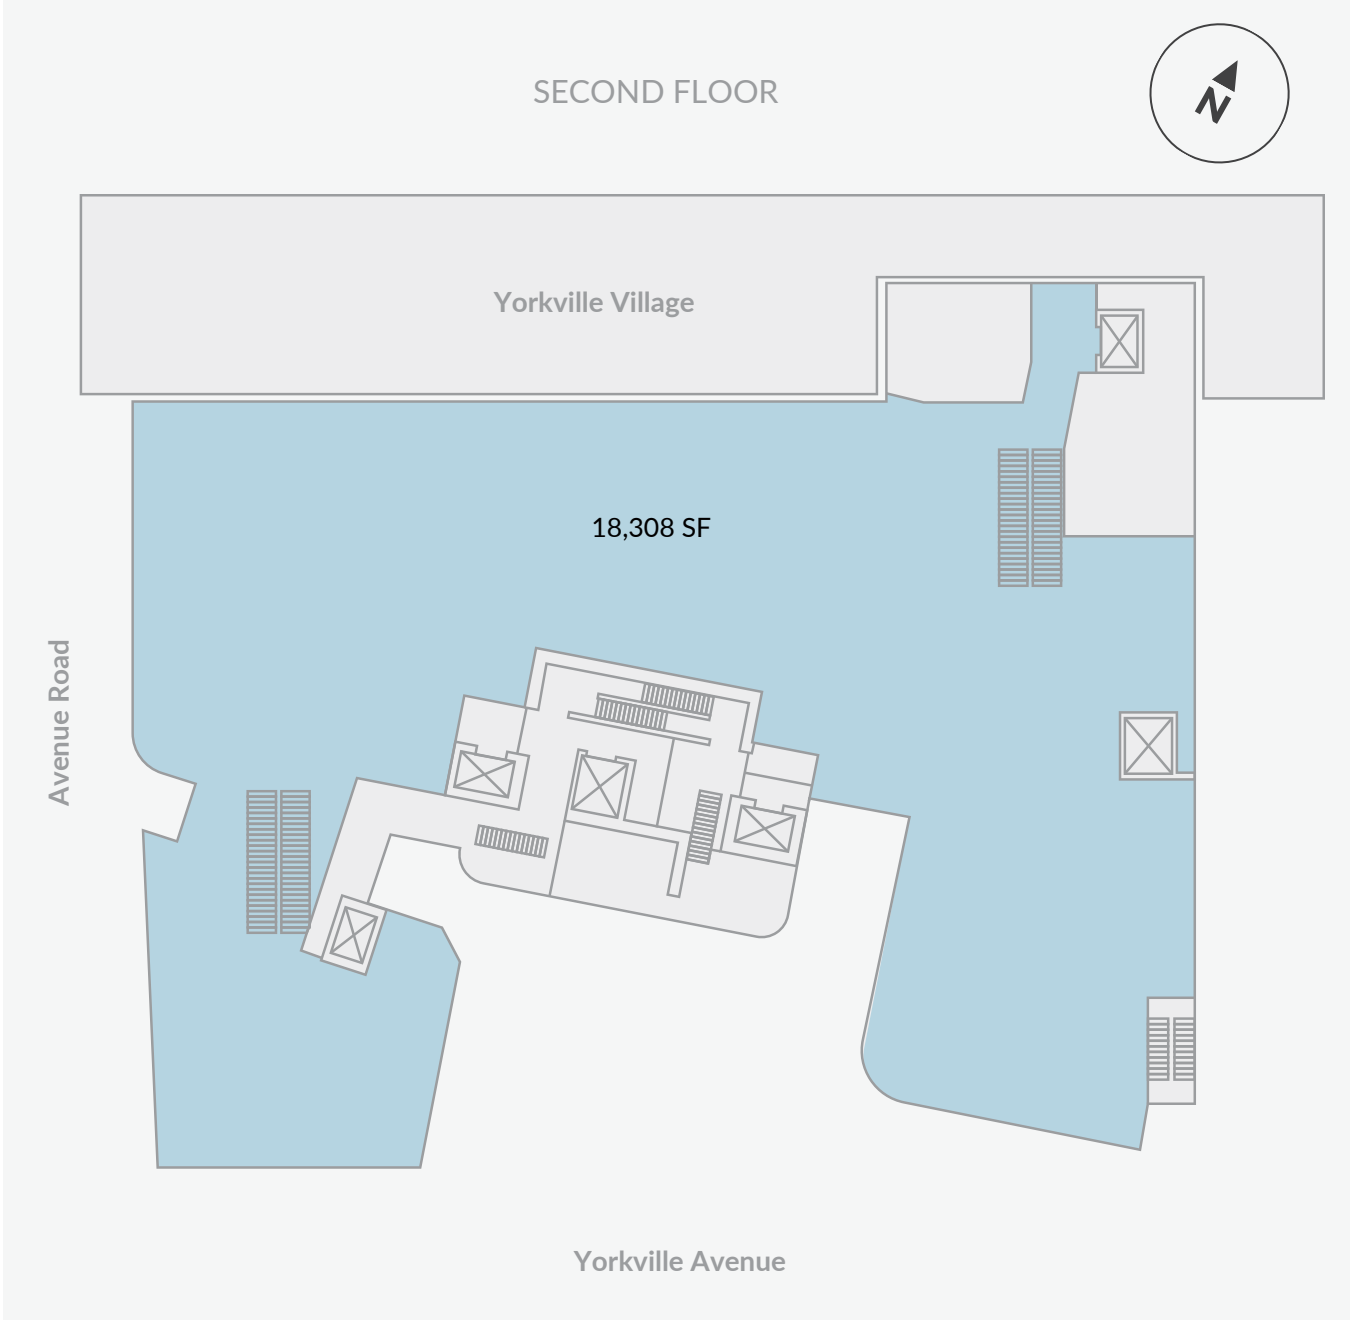

Get in touch:

leasing@fcr.ca

fcr.ca

[@firstcapitalreit](https://www.instagram.com/firstcapitalreit)

138 Yorkville

138 Yorkville Avenue, Toronto, ON

WALK SCORE	TRANSIT SCORE	The sole-purpose of this site plan is to identify the approximate location and size of the buildings. It is intended for use as a reference only and is subject to change at any time at the sole discretion of the owner.	REVISED July 2024
99	93	« Le seul objectif de ce plan de site est d'identifier l'emplacement et les dimensions approximatifs des bâtiments. Il est destiné à être utilisé comme un outil de référence uniquement et est susceptible de changer à tout moment à la seule discrétion du propriétaire. »	

Get in touch:

leasing@fcr.ca

fcr.ca

@firstcapitalreit

138 Yorkville

138 Yorkville Avenue, Toronto, ON

WALK SCORE	TRANSIT SCORE	The sole-purpose of this site plan is to identify the approximate location and size of the buildings. It is intended for use as a reference only and is subject to change at any time at the sole discretion of the owner.	REVISED July 2024
99	93	« Le seul objectif de ce plan de site est d'identifier l'emplacement et les dimensions approximatives des bâtiments. Il est destiné à être utilisé comme un outil de référence uniquement et est susceptible de changer à tout moment à la seule discrétion du propriétaire. »	