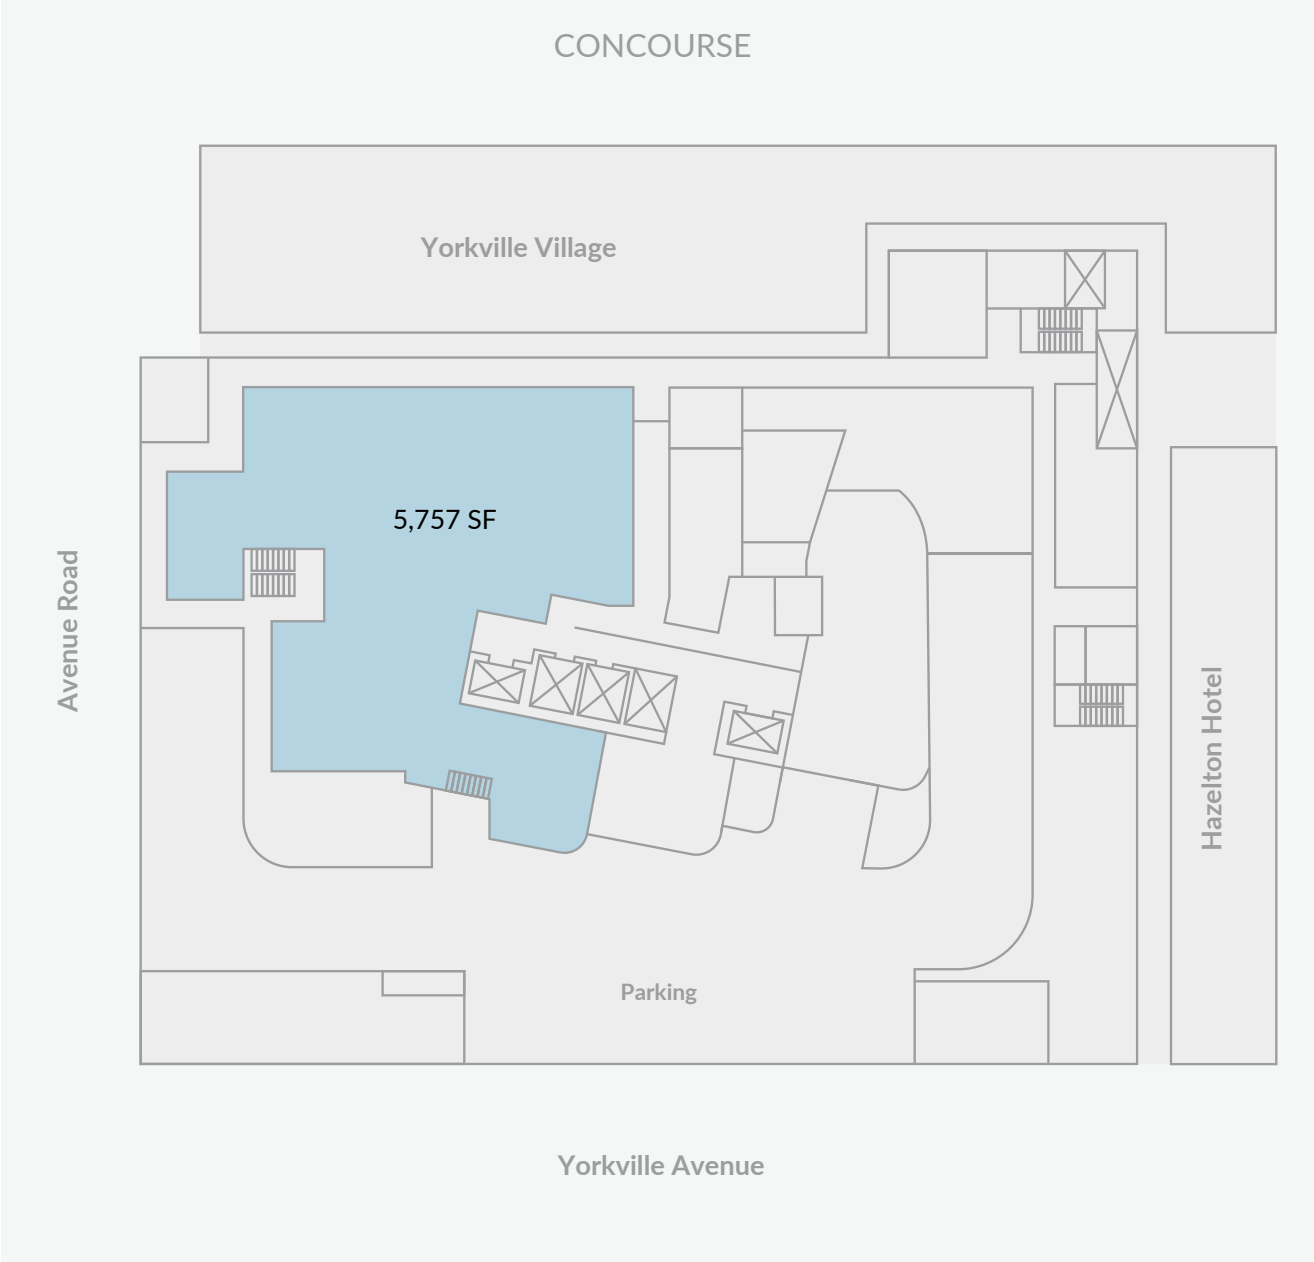

138 Yorkville

138 Yorkville Avenue, Toronto, ON

| WALK SCORE | TRANSIT SCORE | The sole-purpose of this site plan is to identify the approximate location and size of the buildings. It is intended for use as a reference only and is subject to change at any time at the sole discretion of the owner. | REVISED July 2024 |
|------------|---------------|---|----------------------|
| 99 | 93 | « Le seul objectif de ce plan de site est d'identifier l'emplacement et les dimensions approximatifs des bâtiments. Il est destiné à être utilisé comme un outil de référence uniquement et est susceptible de changer à tout moment à la seule discrétion du propriétaire. » | |

Get in touch:

leasing@fcr.ca

fcr.ca

[@firstcapitalreit](https://www.instagram.com/firstcapitalreit)

138 Yorkville

138 Yorkville Avenue, Toronto, ON

| WALK SCORE | TRANSIT SCORE | The sole-purpose of this site plan is to identify the approximate location and size of the buildings. It is intended for use as a reference only and is subject to change at any time at the sole discretion of the owner. | REVISED July 2024 |
|------------|---------------|---|----------------------|
| 99 | 93 | « Le seul objectif de ce plan de site est d'identifier l'emplacement et les dimensions approximatifs des bâtiments. Il est destiné à être utilisé comme un outil de référence uniquement et est susceptible de changer à tout moment à la seule discrétion du propriétaire. » | |