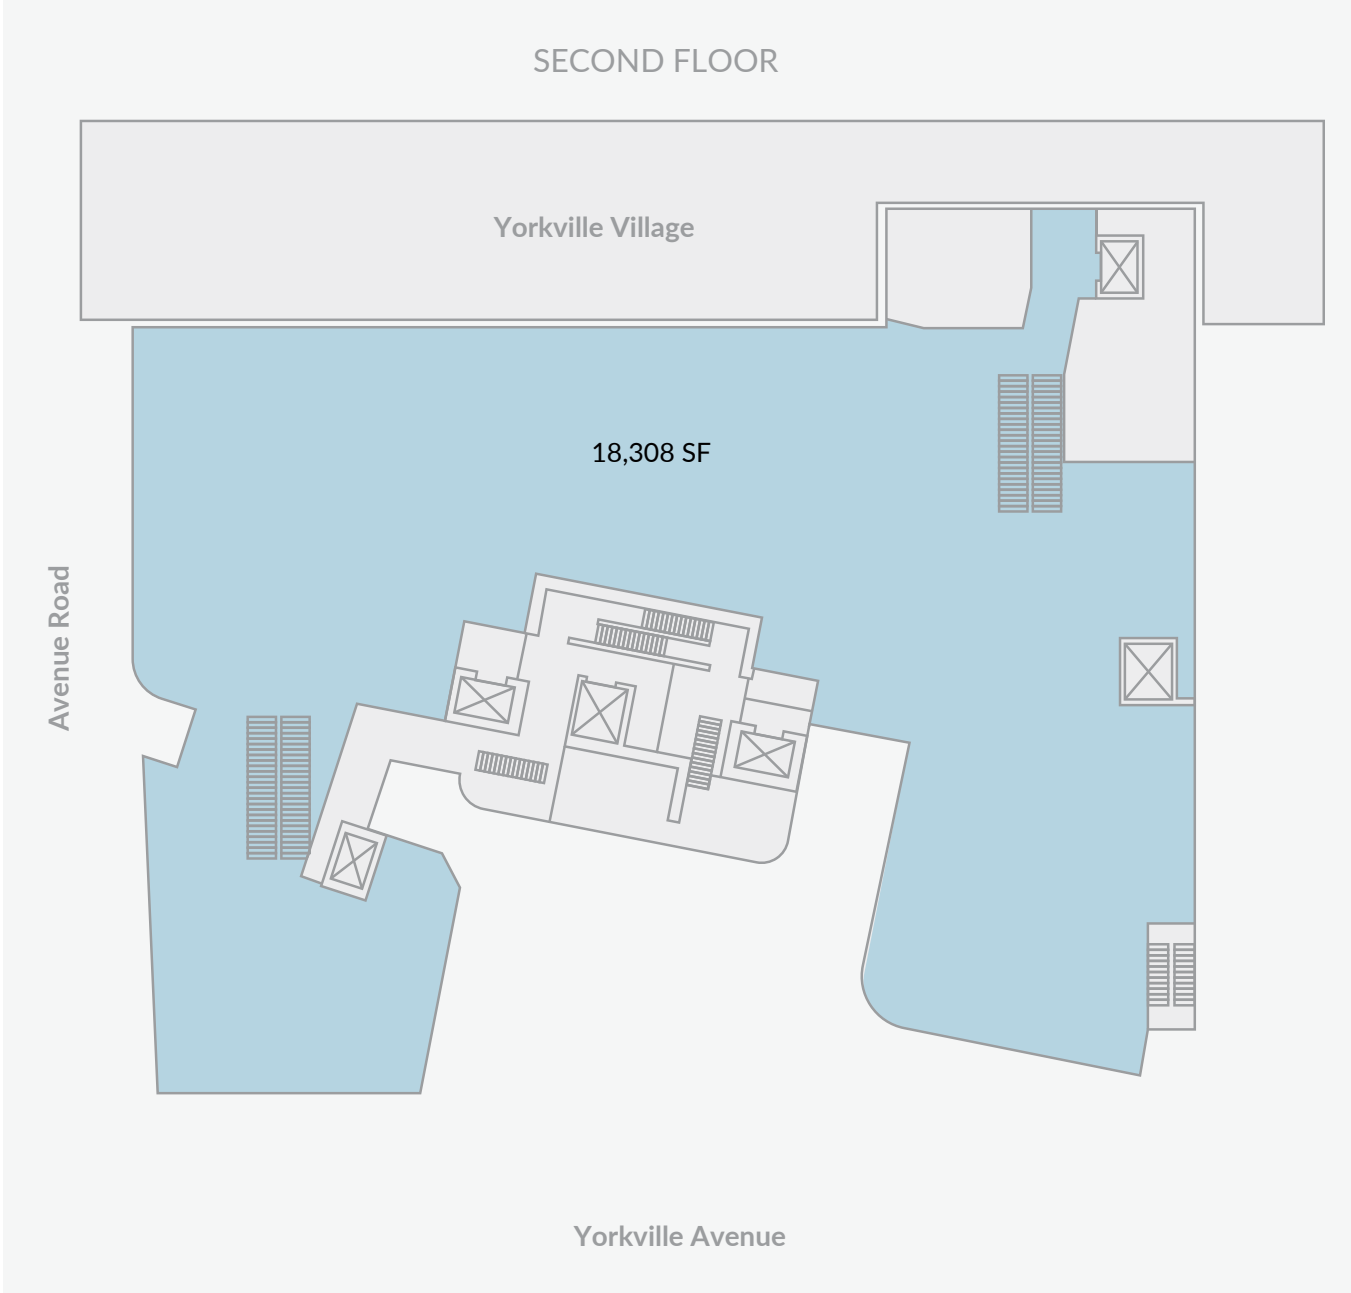

Get in touch:

leasing@fcr.ca

fcr.ca

[@firstcapitalreit](https://www.instagram.com/firstcapitalreit)

138 Yorkville

138 Yorkville Avenue, Toronto, ON

| WALK SCORE | TRANSIT SCORE | The sole-purpose of this site plan is to identify the approximate location and size of the buildings. It is intended for use as a reference only and is subject to change at any time at the sole discretion of the owner. | REVISED July 2024 |
|------------|---------------|---|----------------------|
| 99 | 93 | « Le seul objectif de ce plan de site est d'identifier l'emplacement et les dimensions approximatifs des bâtiments. Il est destiné à être utilisé comme un outil de référence uniquement et est susceptible de changer à tout moment à la seule discrétion du propriétaire. » | |