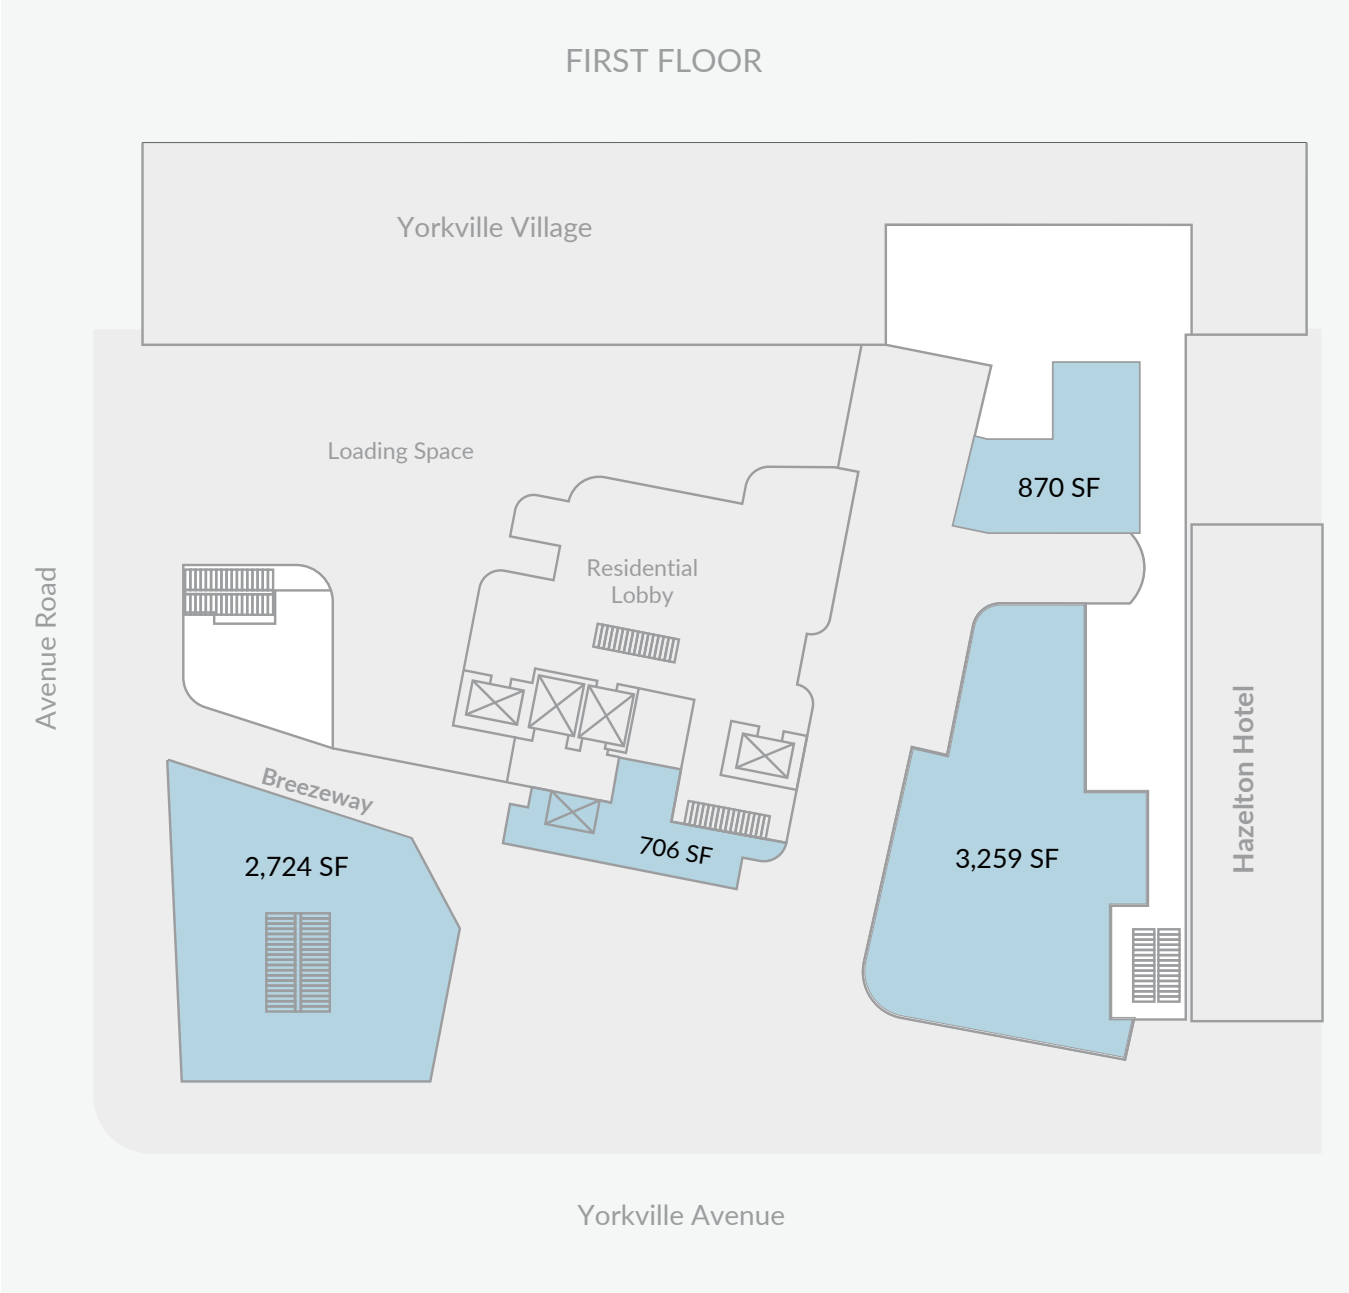

Get in touch:

leasing@fcr.ca

fcr.ca

[@firstcapitalreit](https://www.instagram.com/firstcapitalreit)

138 Yorkville

138 Yorkville Avenue, Toronto, ON

| WALK SCORE | TRANSIT SCORE | The sole-purpose of this site plan is to identify the approximate location and size of the buildings. It is intended for use as a reference only and is subject to change at any time at the sole discretion of the owner. | REVISED July 2024 |
|------------|---------------|---|----------------------|
| 99 | 93 | « Le seul objectif de ce plan de site est d'identifier l'emplacement et les dimensions approximatifs des bâtiments. Il est destiné à être utilisé comme un outil de référence uniquement et est susceptible de changer à tout moment à la seule discrétion du propriétaire. » | |