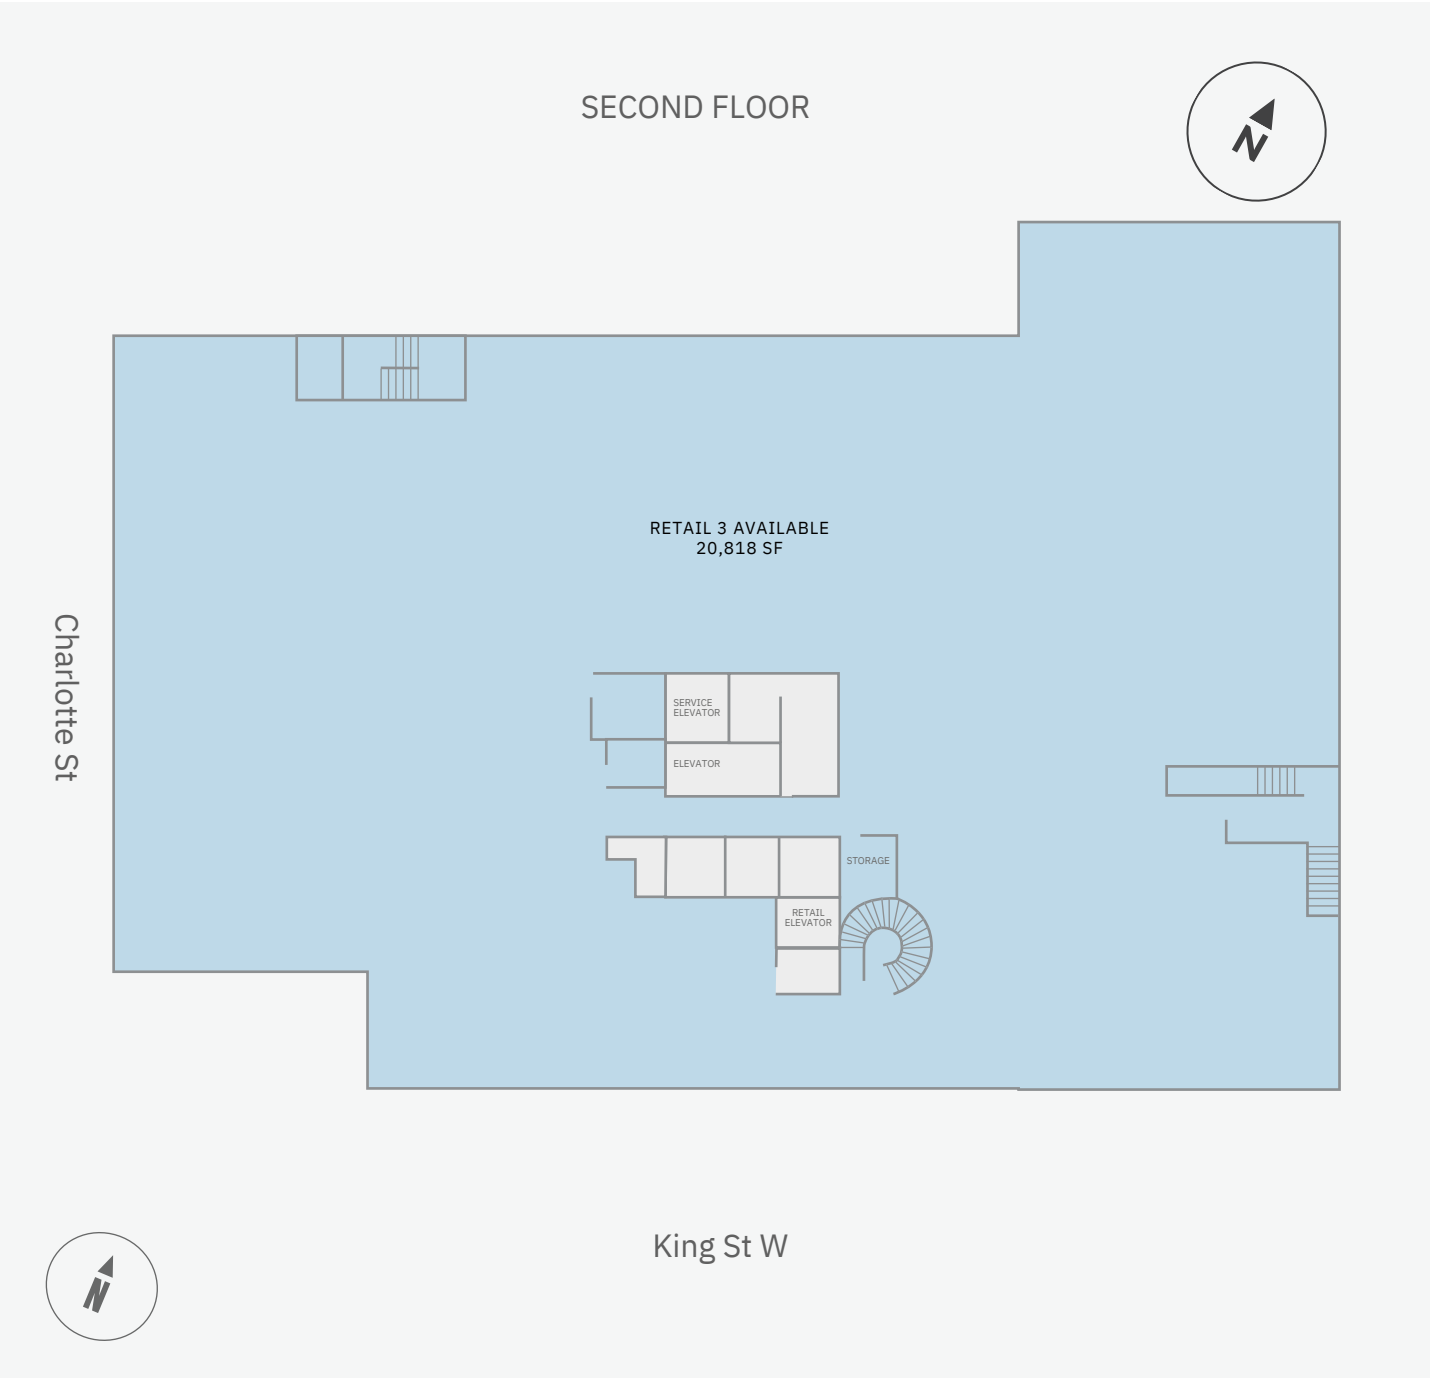

400 King

400 King Street West, Toronto

WALK SCORE	TRANSIT SCORE	The sole-purpose of this site plan is to identify the approximate location and size of the buildings. It is intended for use as a reference only and is subject to change at any time at the sole discretion of the owner.	REVISED JULY 2024
100	100	« Le seul objectif de ce plan de site est d'identifier l'emplacement et les dimensions approximatifs des bâtiments. Il est destiné à être utilisé comme un outil de référence uniquement et est susceptible de changer à tout moment à la seule discrétion du propriétaire. »	

Get in touch:

leasing@fcr.ca

fcr.ca

@firstcapitalreit

400 King

400 King Street West, Toronto

WALK SCORE	TRANSIT SCORE	The sole-purpose of this site plan is to identify the approximate location and size of the buildings. It is intended for use as a reference only and is subject to change at any time at the sole discretion of the owner.	REVISED JULY 2024
100	100	« Le seul objectif de ce plan de site est d'identifier l'emplacement et les dimensions approximatifs des bâtiments. Il est destiné à être utilisé comme un outil de référence uniquement et est susceptible de changer à tout moment à la seule discrétion du propriétaire. »	