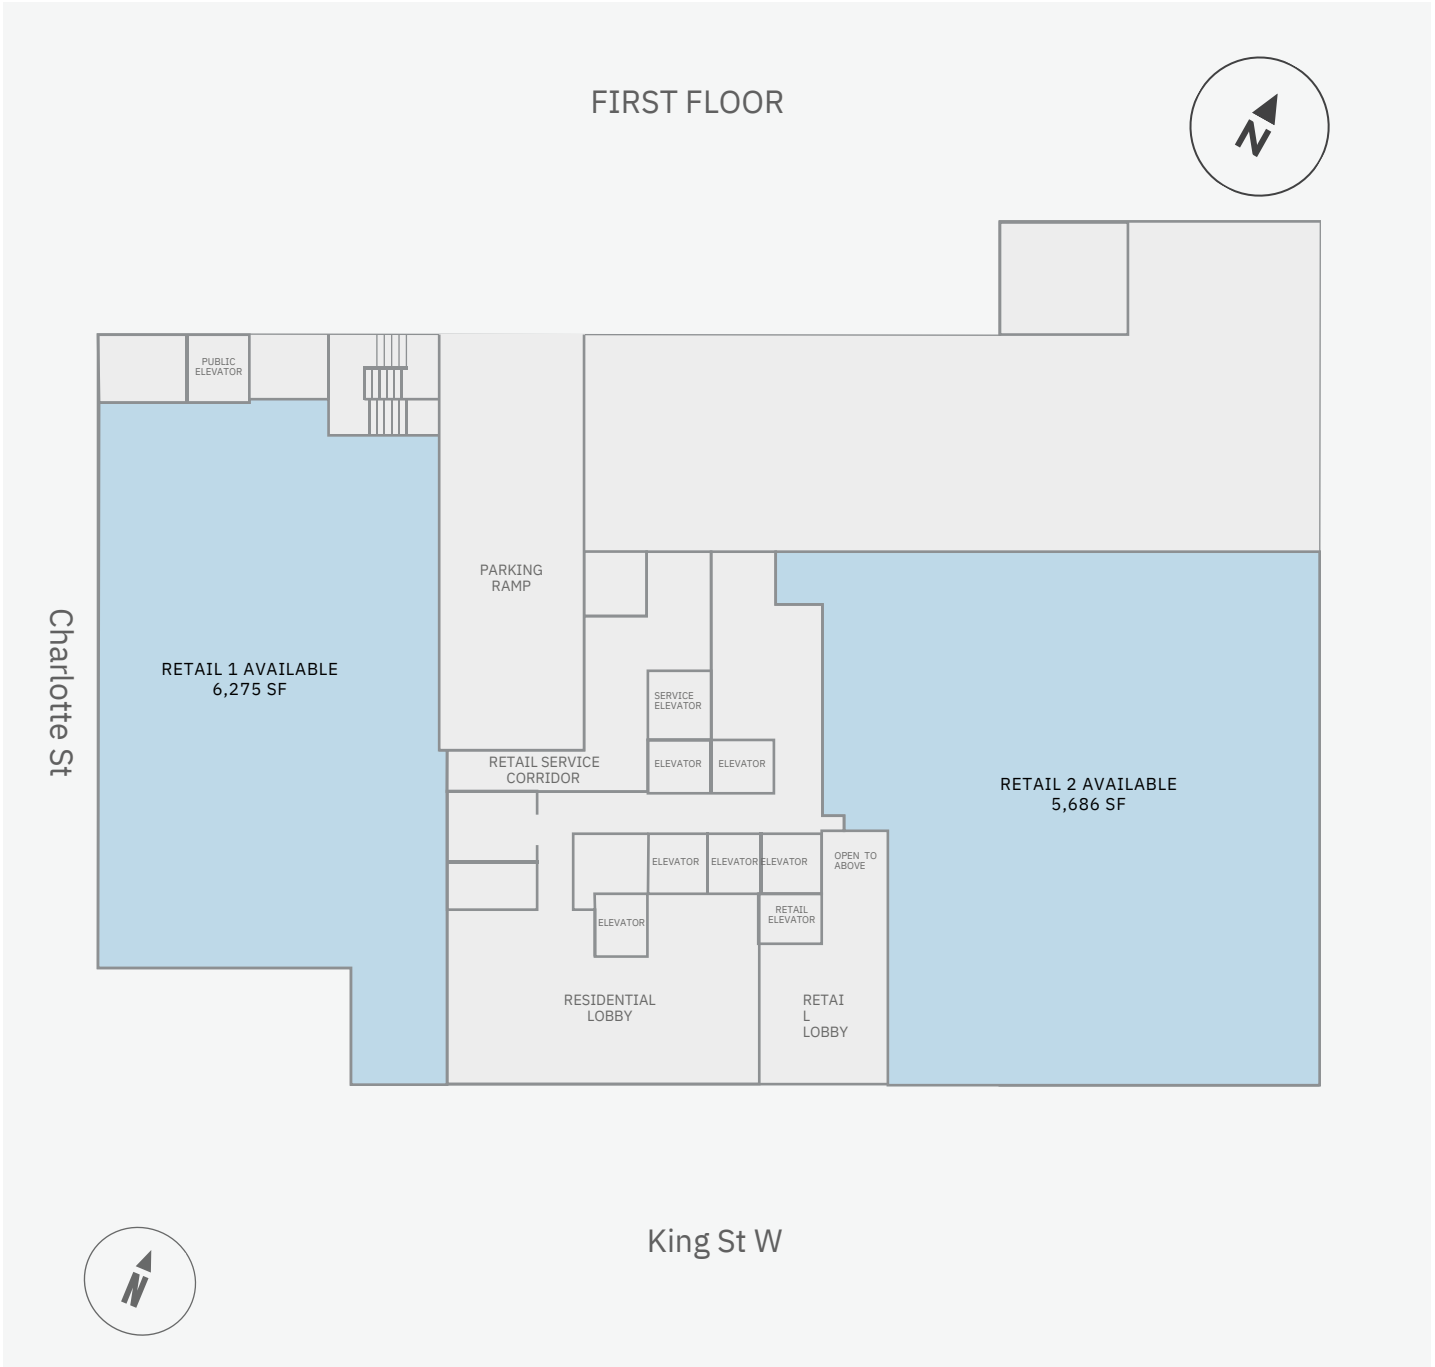

400 King

400 King Street West, Toronto

WALK SCORE	TRANSIT SCORE	The sole-purpose of this site plan is to identify the approximate location and size of the buildings. It is intended for use as a reference only and is subject to change at any time at the sole discretion of the owner.	REVISED JULY 2024
100	100	« Le seul objectif de ce plan de site est d'identifier l'emplacement et les dimensions approximatifs des bâtiments. Il est destiné à être utilisé comme un outil de référence uniquement et est susceptible de changer à tout moment à la seule discrétion du propriétaire. »	

Get in touch:

leasing@fcr.ca

fcr.ca

@firstcapitalreit

400 King

400 King Street West, Toronto

WALK SCORE	TRANSIT SCORE	The sole-purpose of this site plan is to identify the approximate location and size of the buildings. It is intended for use as a reference only and is subject to change at any time at the sole discretion of the owner.	REVISED JULY 2024
100	100	« Le seul objectif de ce plan de site est d'identifier l'emplacement et les dimensions approximatifs des bâtiments. Il est destiné à être utilisé comme un outil de référence uniquement et est susceptible de changer à tout moment à la seule discrétion du propriétaire. »	